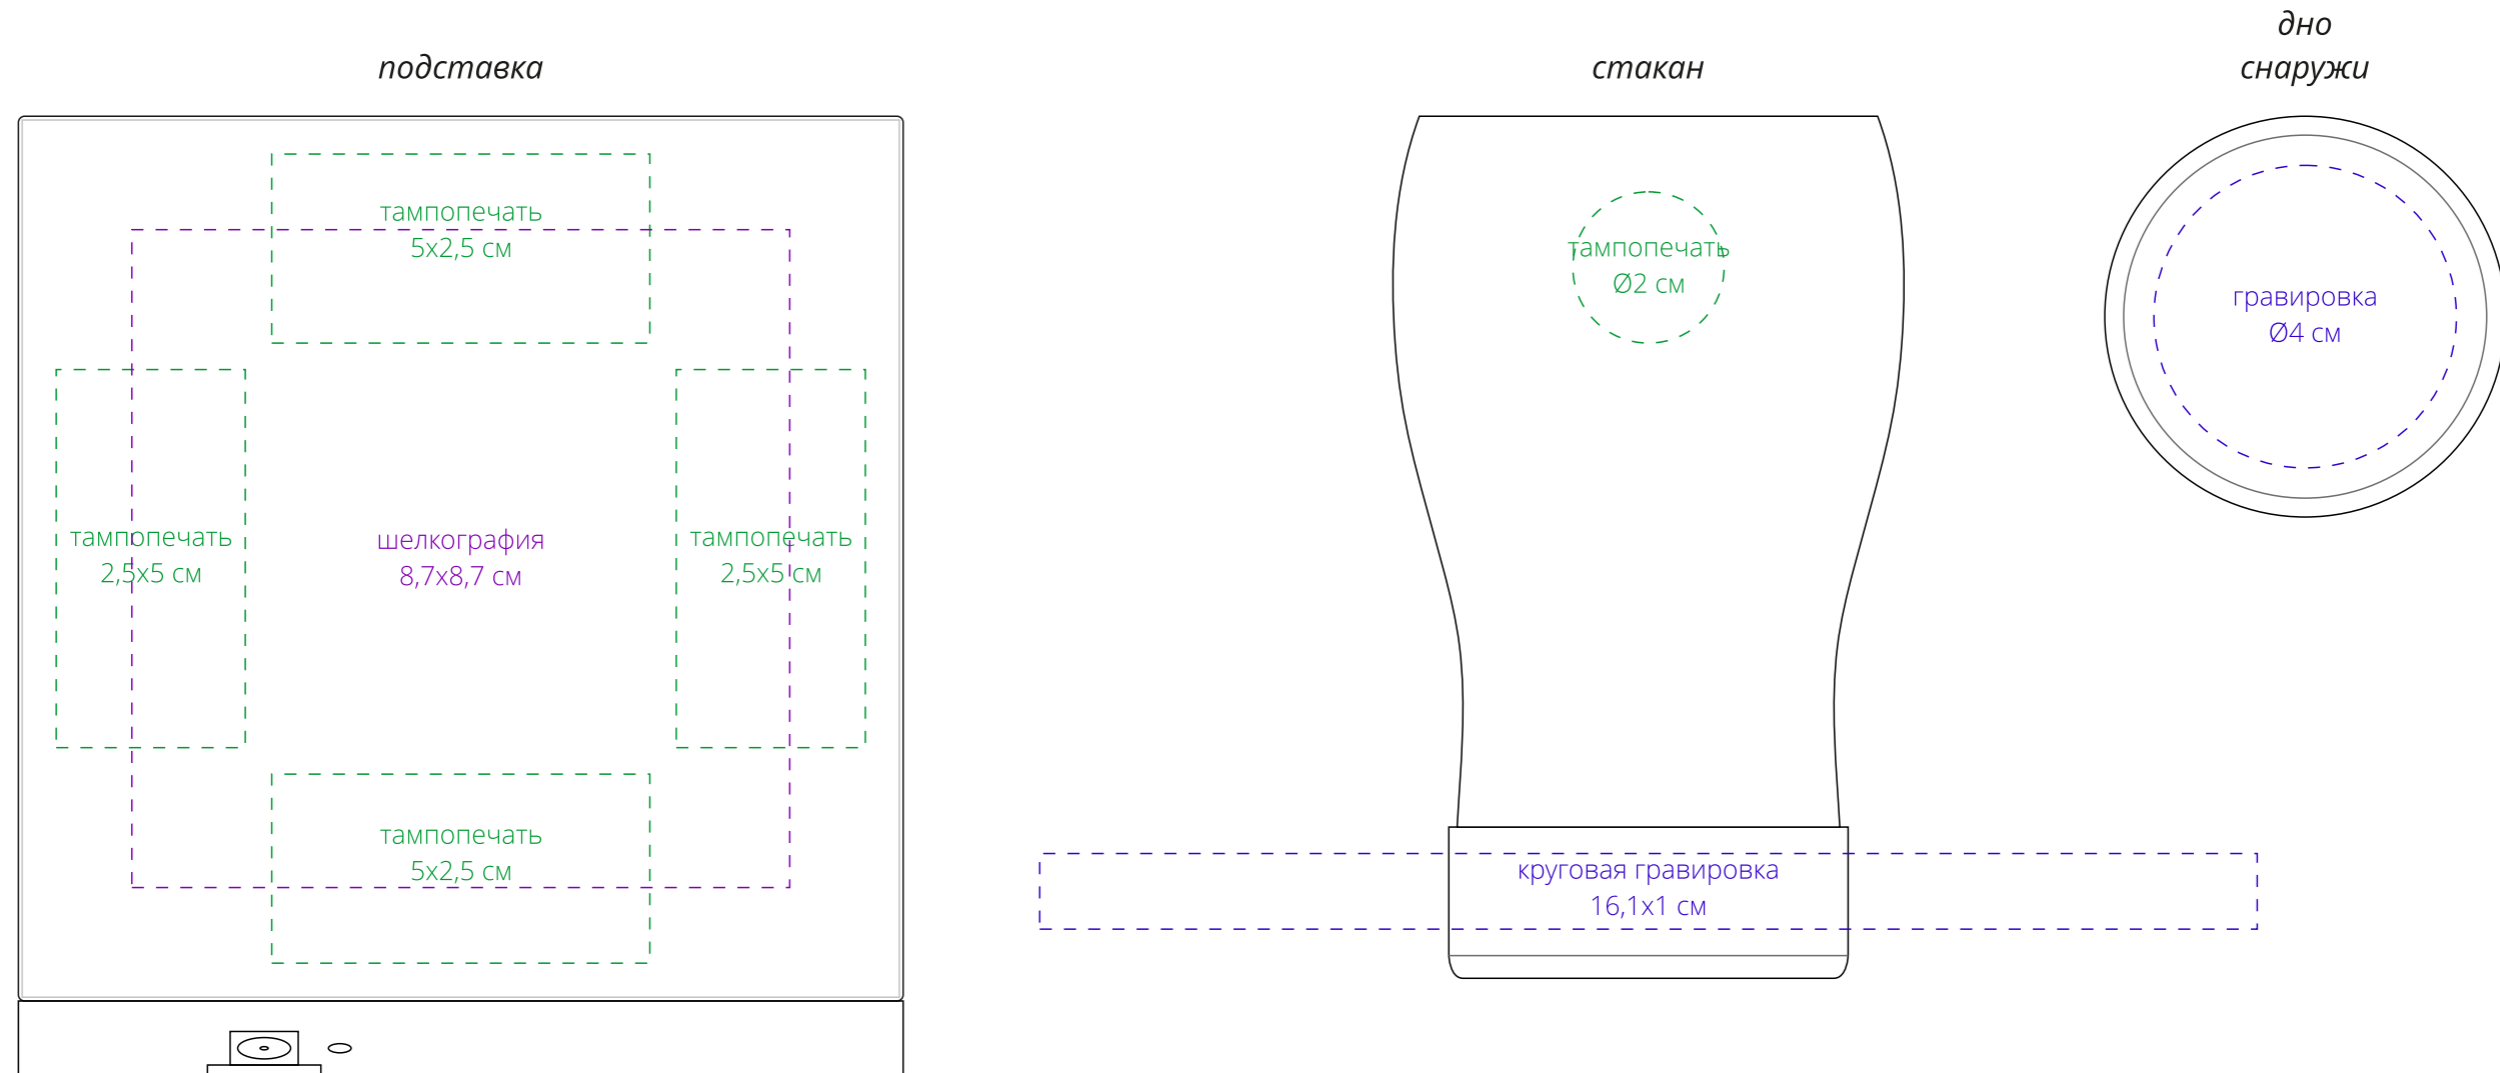

Арт. 15532  
Левитирующий стакан Leviglass  
M1:1

**Внимание!**

**Для шелкографии по цветным и темным поверхностям можно использовать белый, черный, золотистый, серебристый цвет во избежание проявления оттенка основы.**