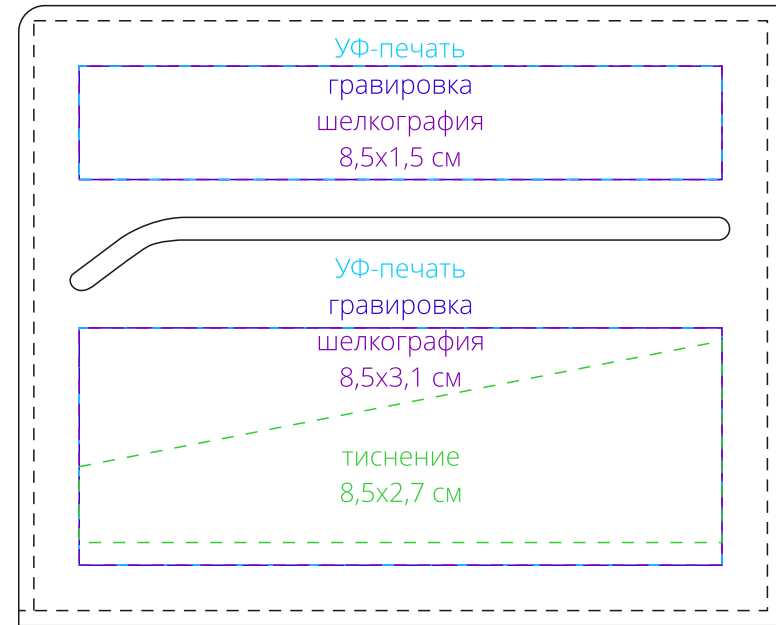

Арт. 15528

Чехол для карточек Petrus

M1:1

УФ-печать
гравировка
шелкография
8,5x3 см

сторона a

сторона b

Внимание!

Для шелкографии по цветным и темным поверхностям можно использовать белый, черный, золотистый, серебристый цвет во избежание проявления оттенка основы.