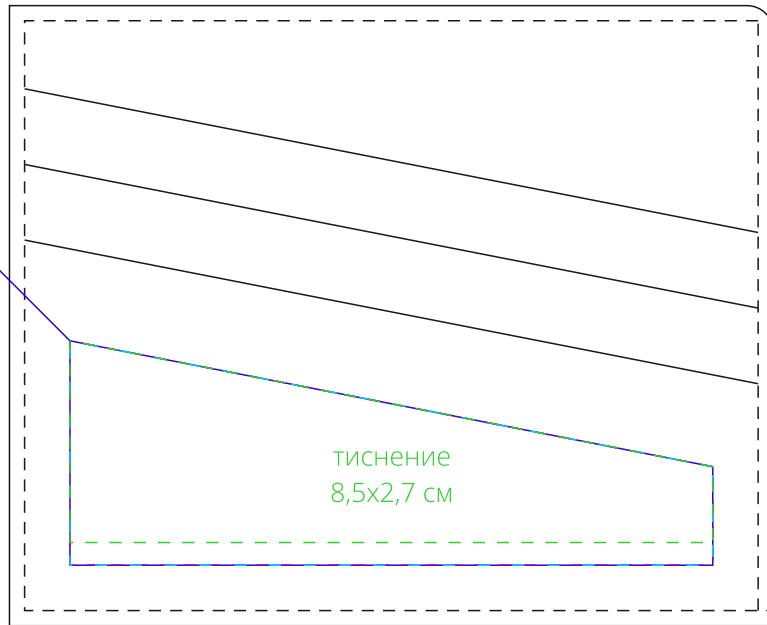

Арт. 15528

Чехол для карточек Petrus

M1:1

УФ-печать
гравировка
шелкография
8,5x3 см

сторона a

сторона b

Внимание!

Для шелкографии по цветным и темным поверхностям можно использовать белый, черный, золотистый, серебристый цвет во избежание проявления оттенка основы.