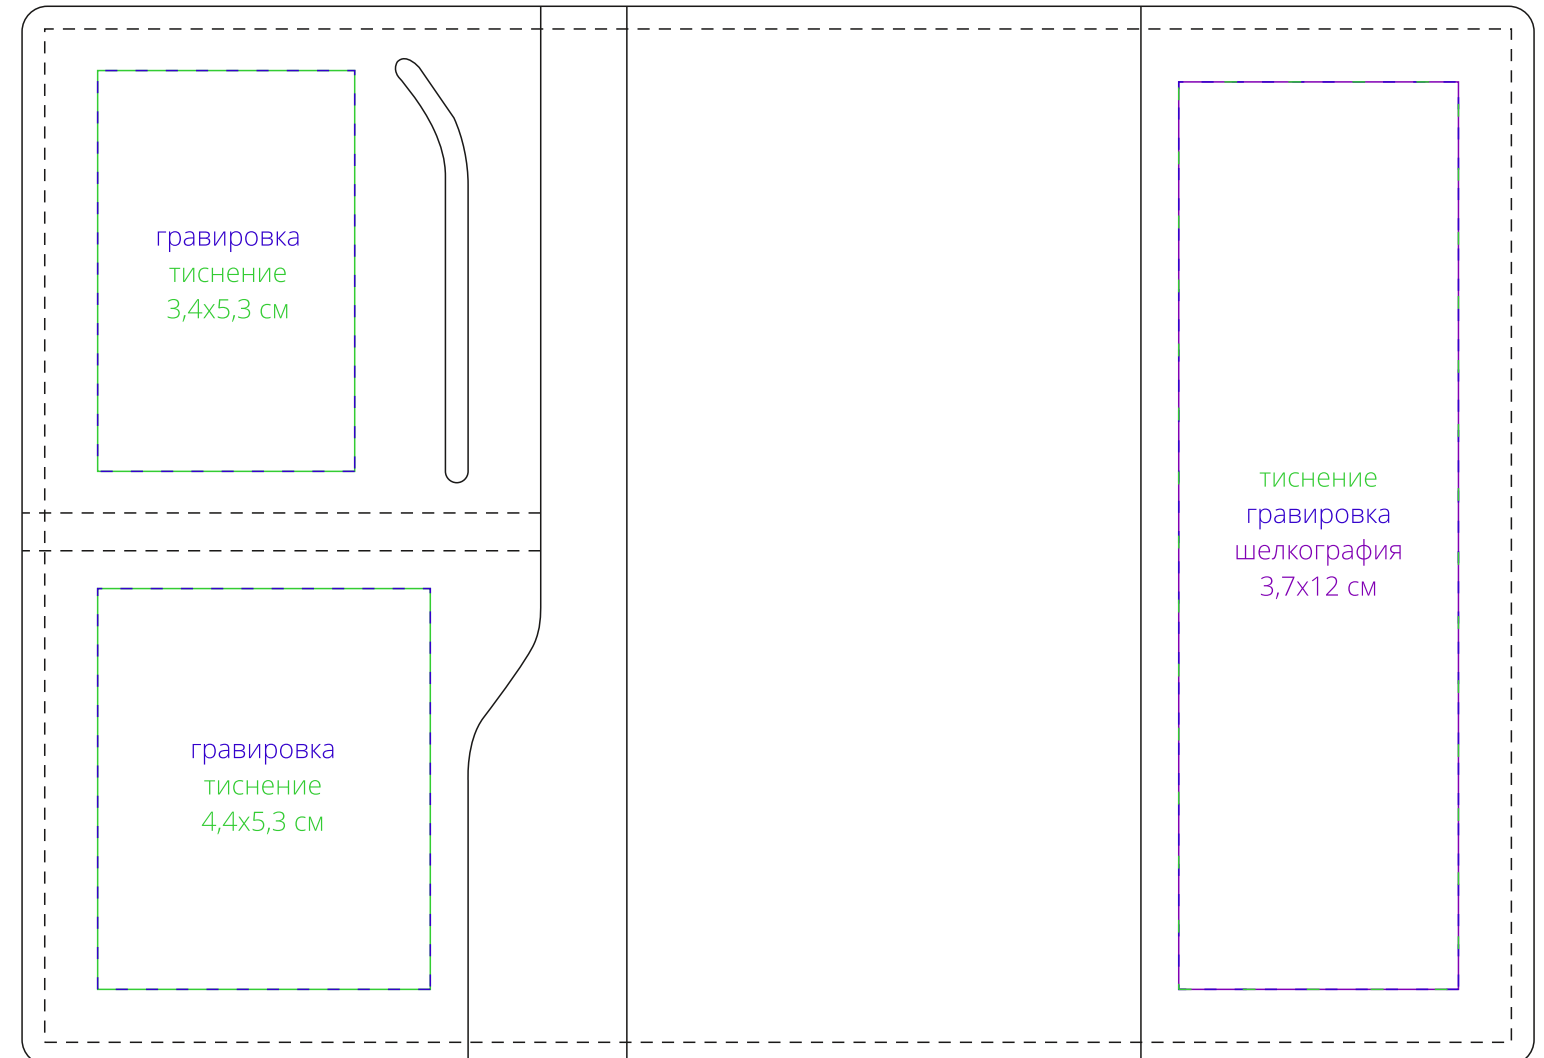

обложка  
(снаружи)

обложка  
(внутри)

**Внимание!**

**Для шелкографии по цветным и темным поверхностям можно использовать белый, черный, золотистый, серебристый цвет во избежание проявления оттенка основы.**

**Для тиснения фольгой печать плашки более 1 кв см возможна только после согласования с производством.**