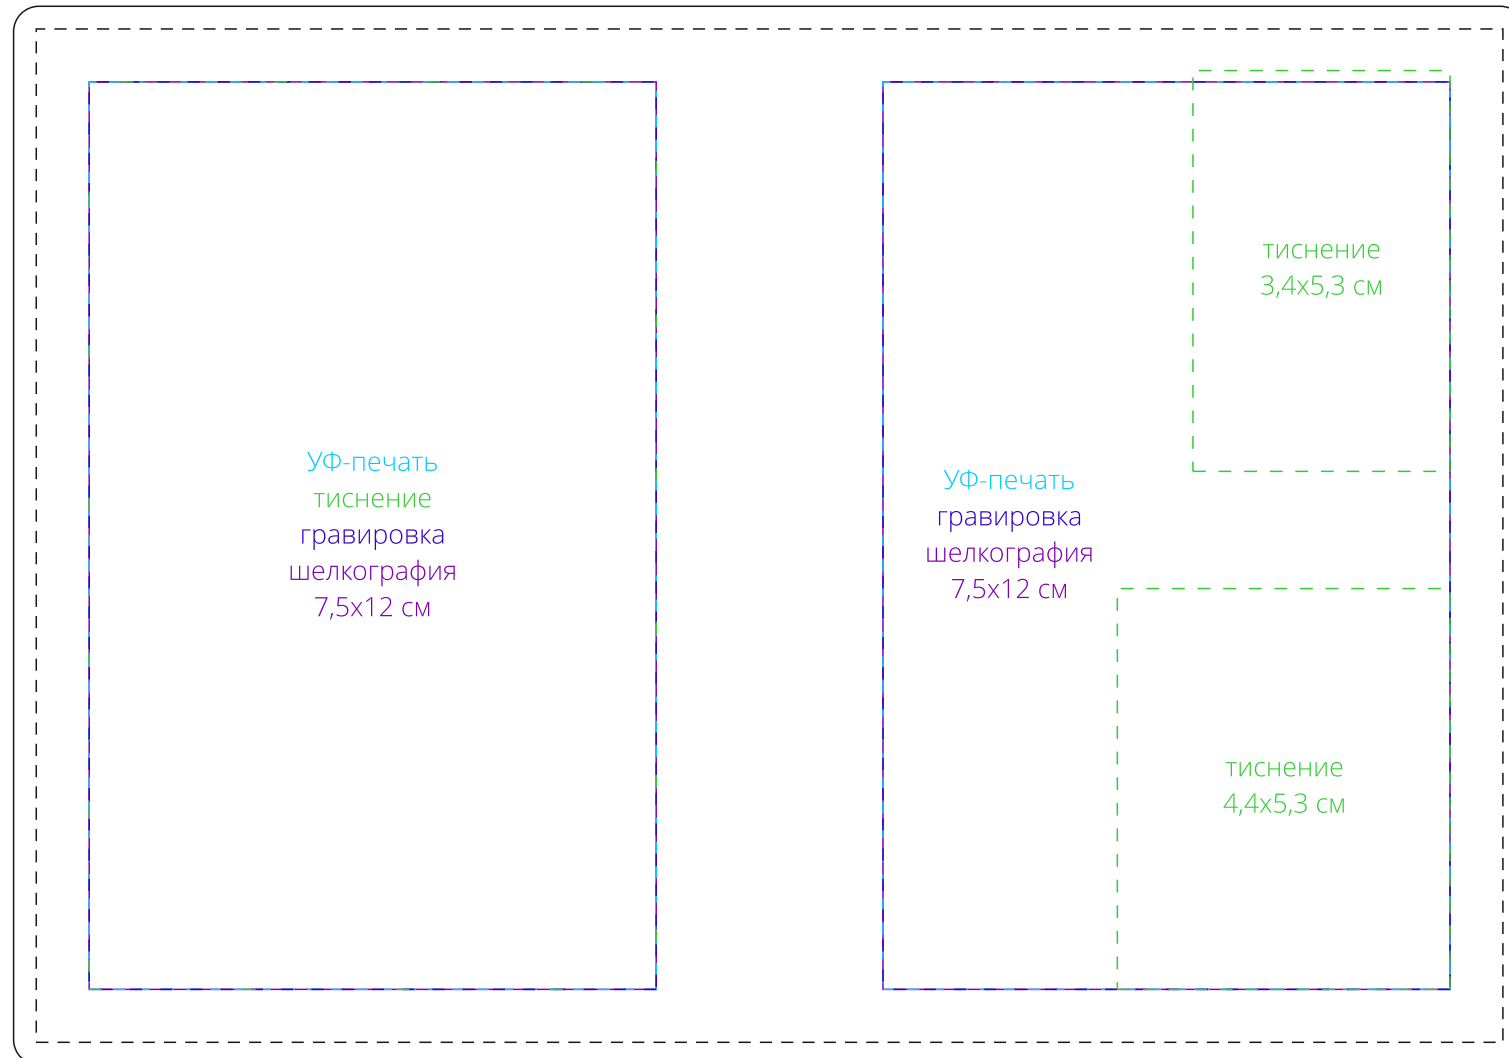

обложка  
(снаружи)

обложка  
(внутри)

**Внимание!**

**Для шелкографии по цветным и темным поверхностям можно использовать белый, черный, золотистый, серебристый цвет во избежание проявления оттенка основы.**

**Для тиснения фольгой печать плашки более 1 кв см возможна только после согласования с производством.**