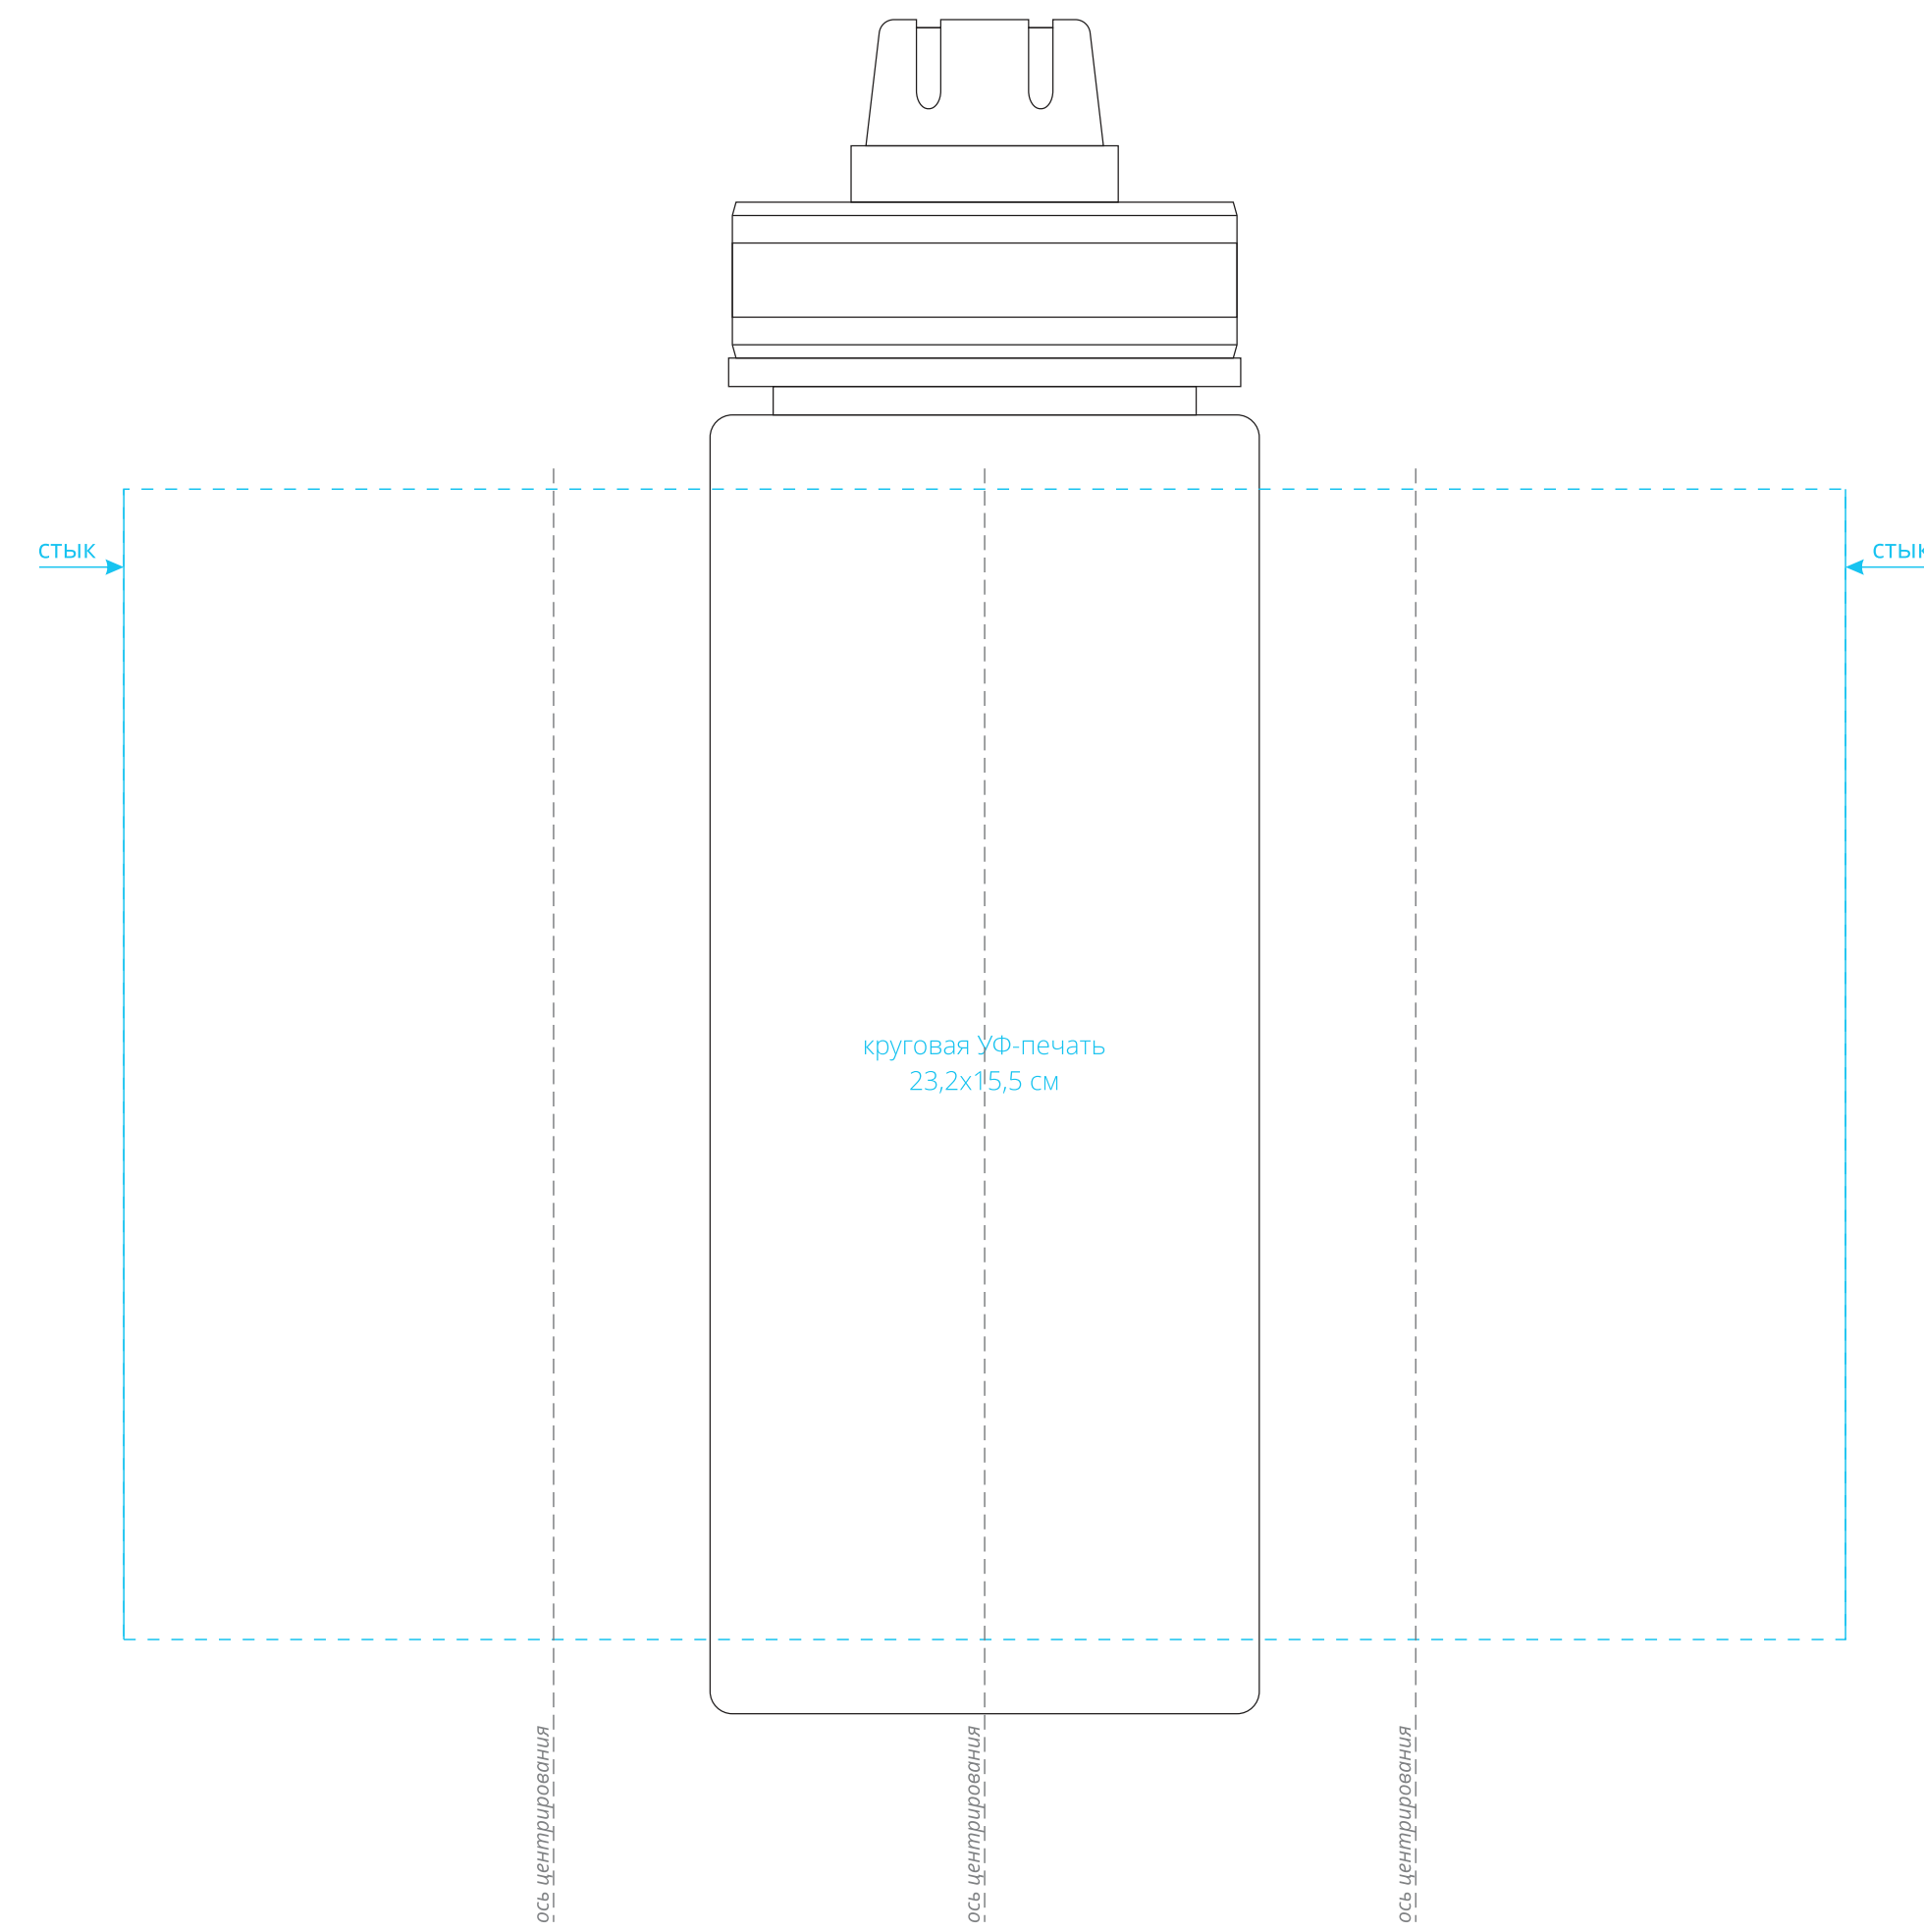

сторона с поильником

слева от поильника

оборотная от поильника сторона

справа от поильника

**Важно!**  
Печать круговой шелкографией возможна только золотом и серебром.  
Привязка нанесения относительно крышки невозможна.