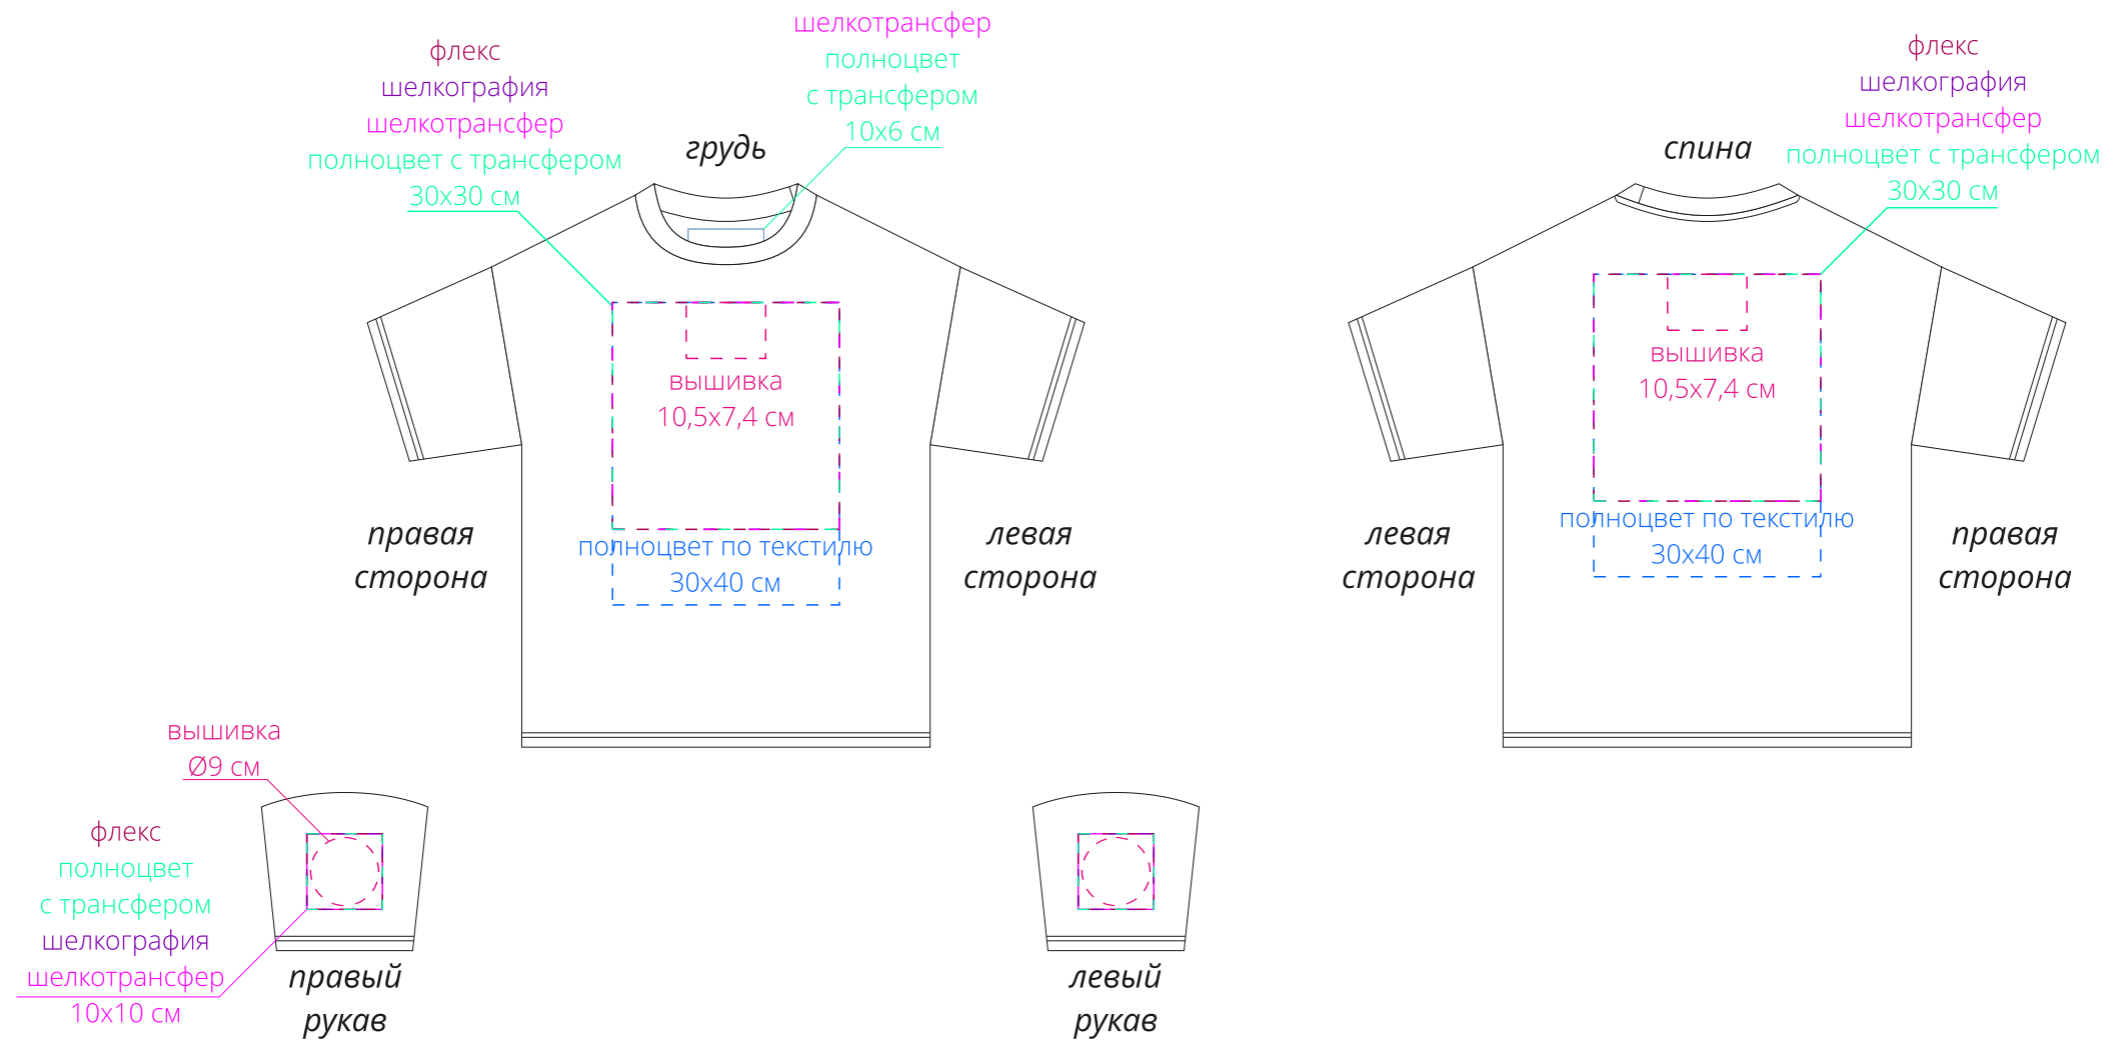

Арт. 15439  
Футболка унисекс ТЗ  
M1:10

**Важно!**

**Для вышивки на груди и спине:**

**- нанесение можно сделать на изделии в любом месте с учетом отступа 5 см от шва без согласования производства.**