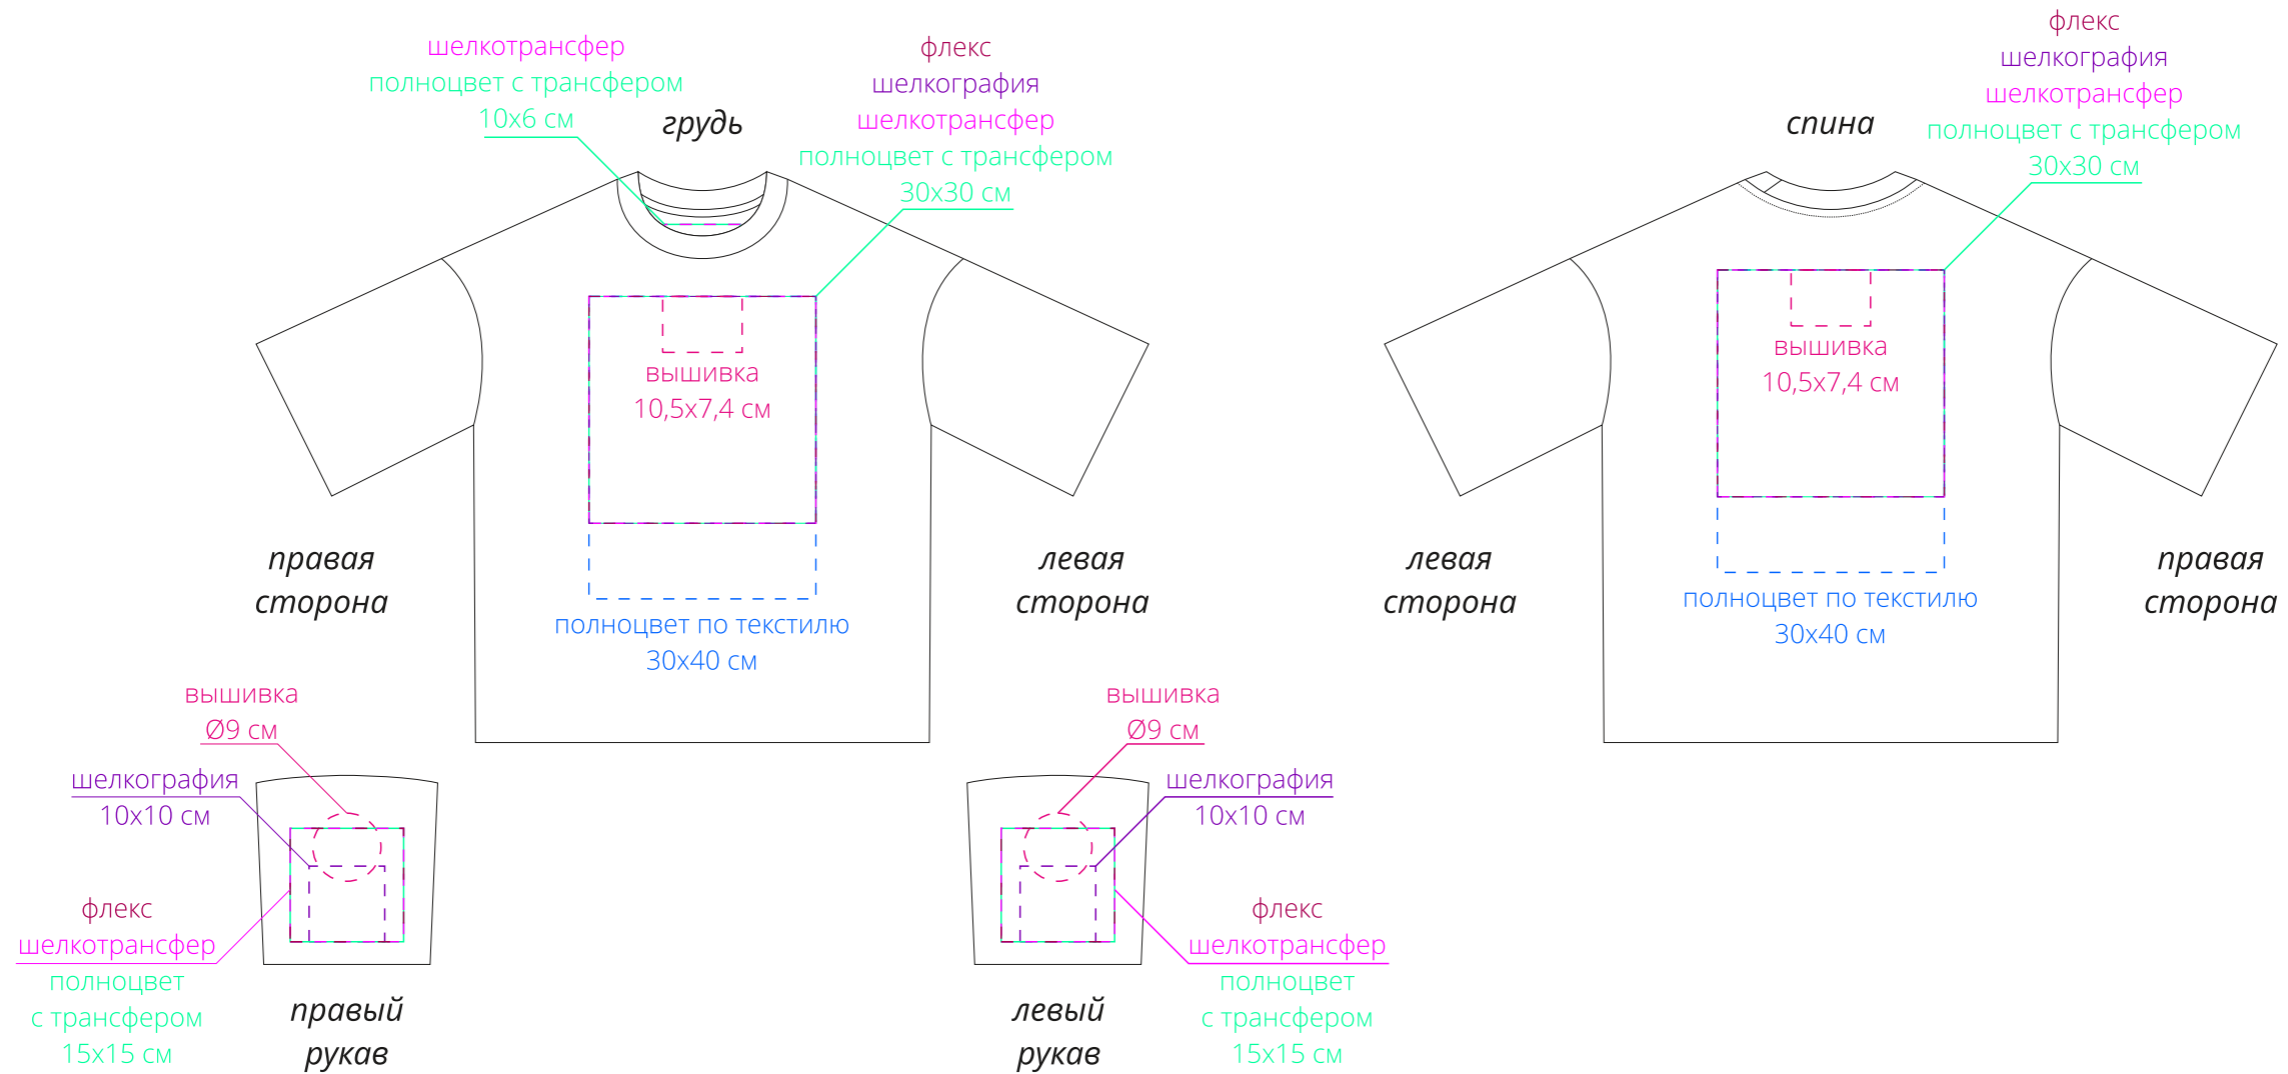

Арт. 15437
Футболка унисекс Т1
M1:10

Важно!

Для вышивки на груди и спине:

- нанесение можно сделать на изделии в любом месте с учетом отступа 5 см от шва без согласования производства.