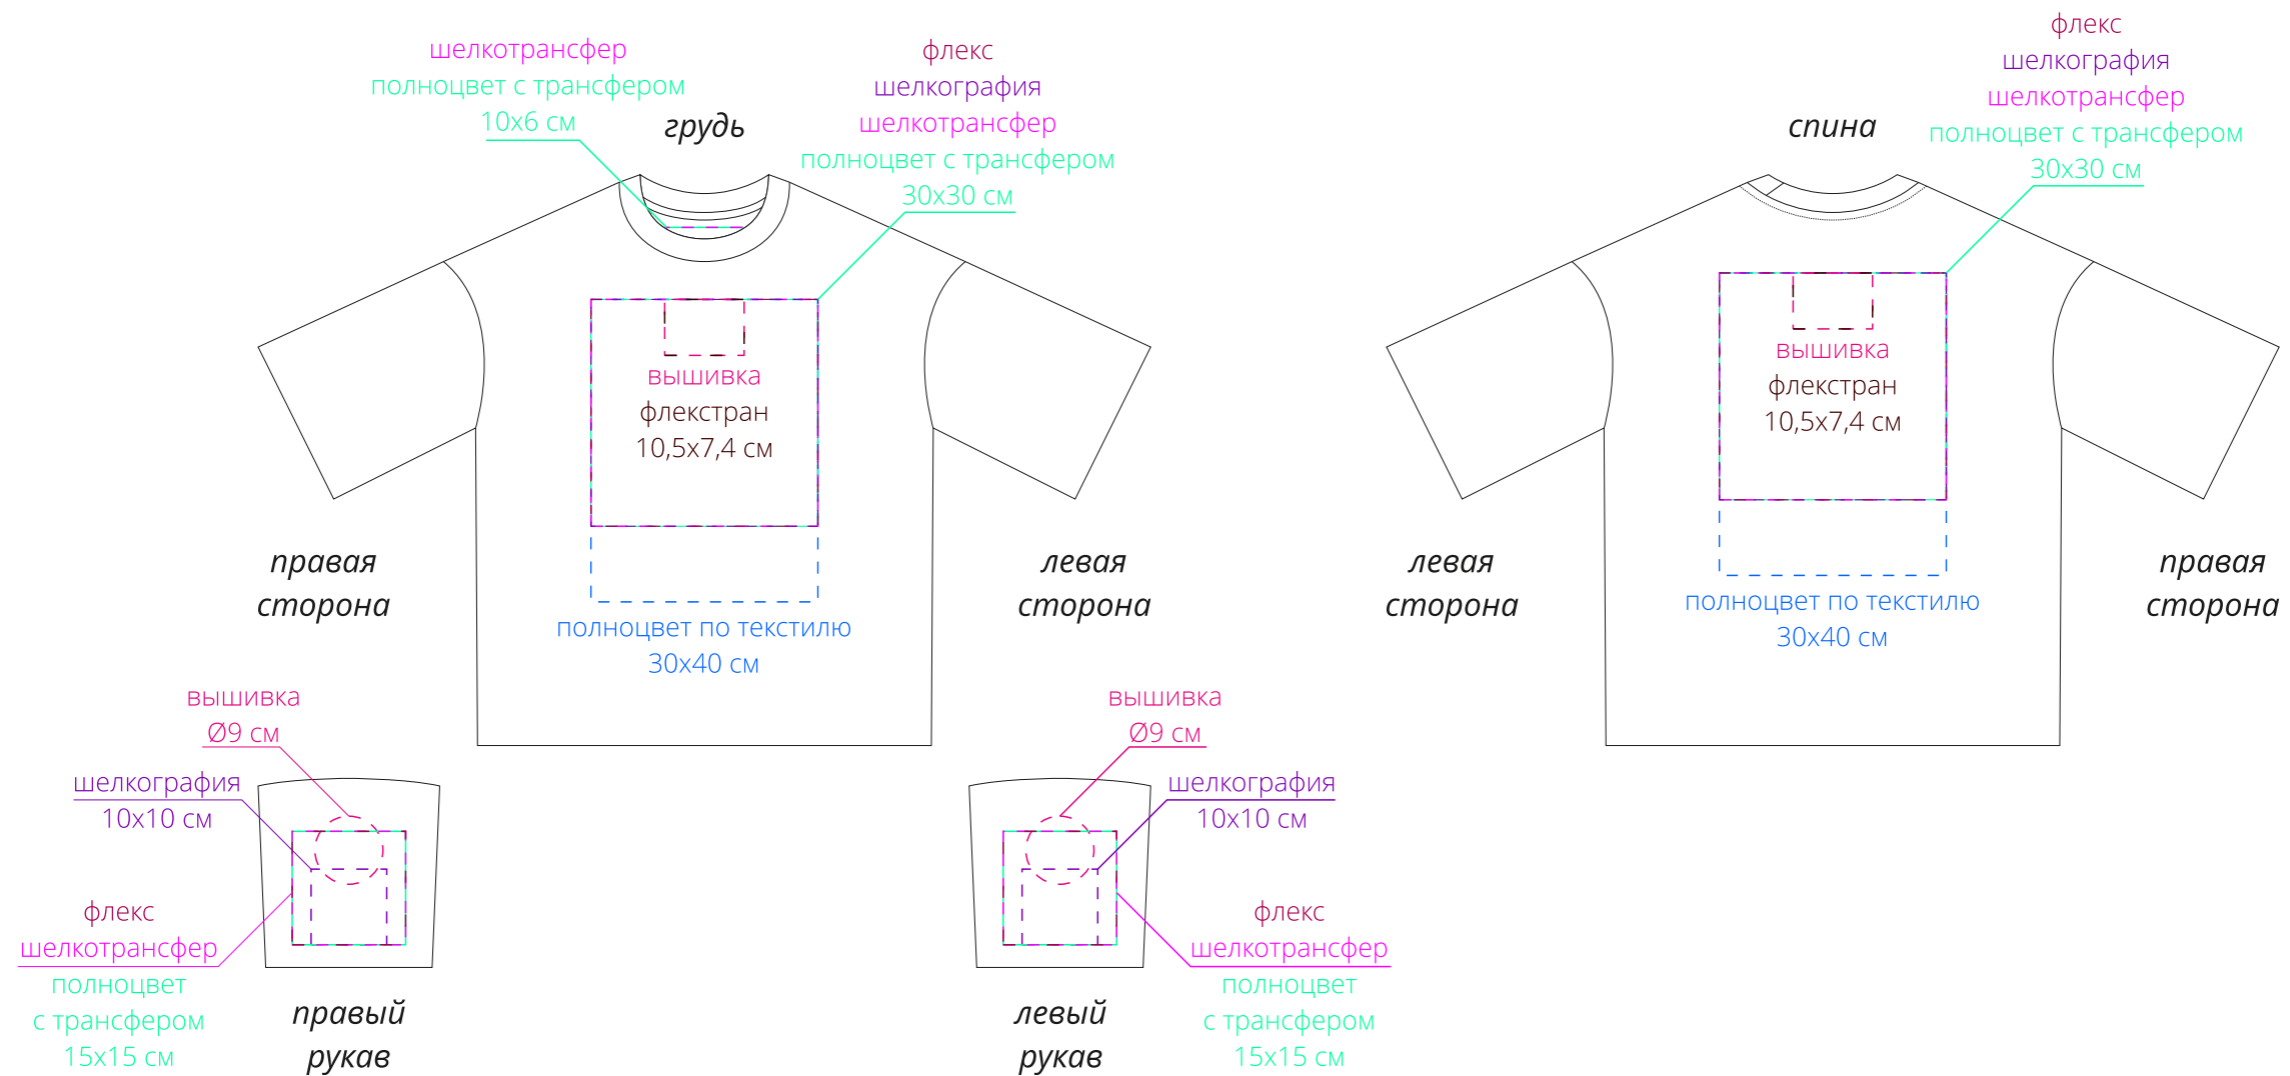

Арт. 15437.60

Футболка унисекс оверсайз Т1, молочно-белая

М1:10

**Важно!**

**Для вышивки на груди и спине:**

**- нанесение можно сделать на изделии в любом месте с учетом отступа 5 см от шва без согласования производства.**