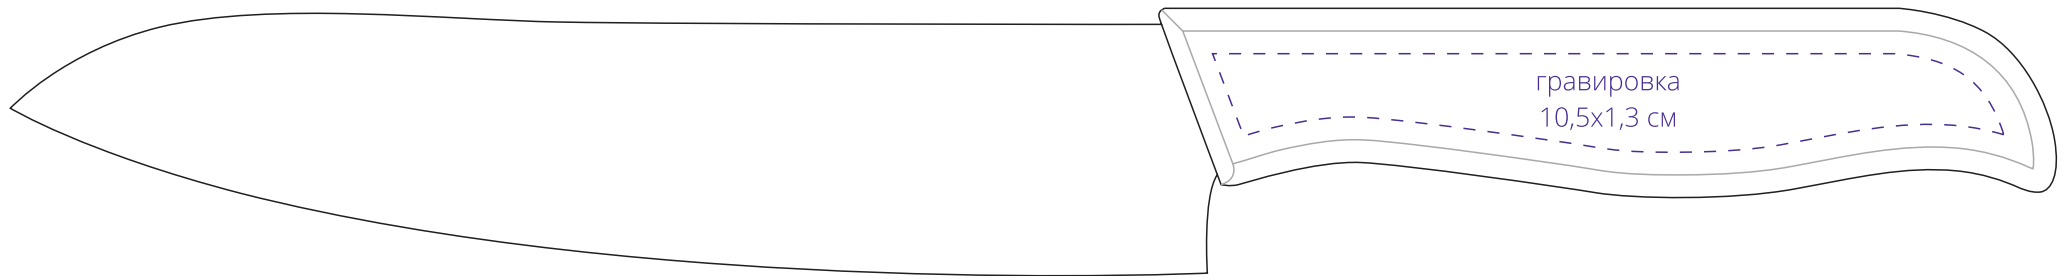

Арт. 15275  
Нож кухонный Selva  
M1:1

*сторона а*

*сторона б*

**Важно!**

**Для гравировки по дереву**

**- цвет нанесения на дереве обусловлен текстурой природного материала  
и может быть неоднородным!**