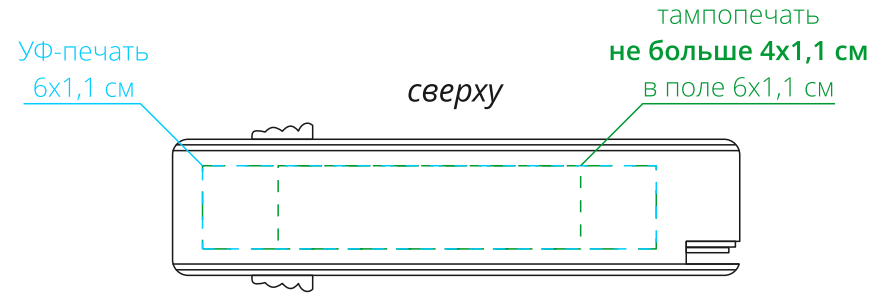

Арт.15240
Нож-брелок Knight EDC
M1:1

сторона а

сторона б