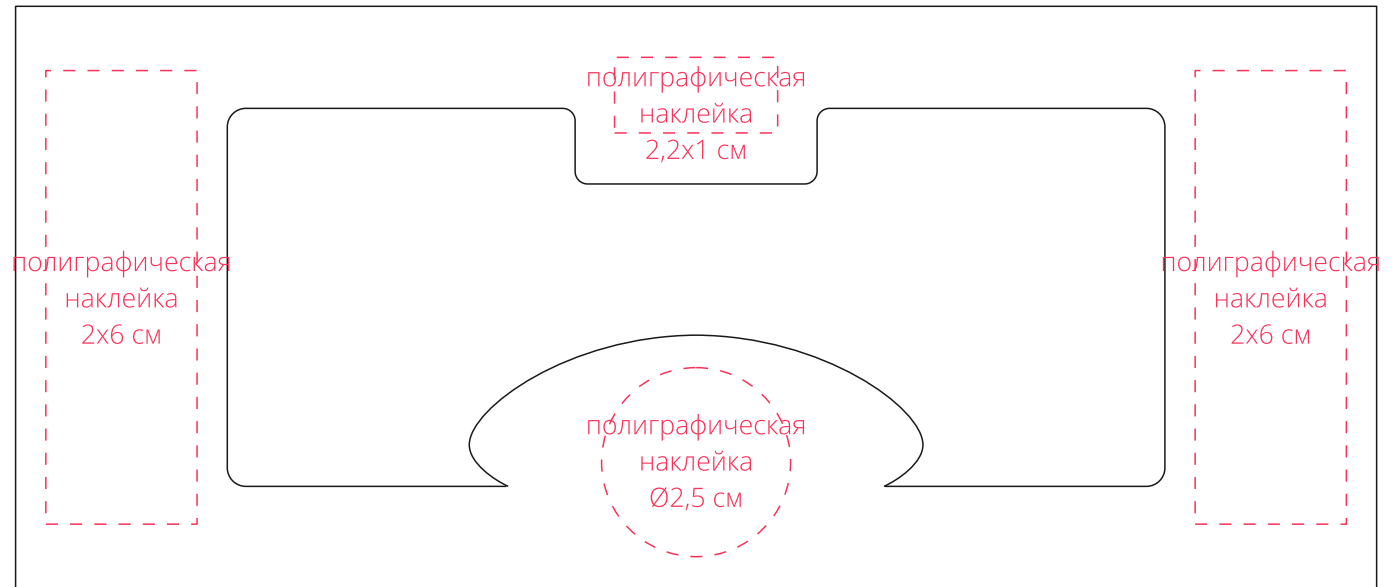

Арт. 15200  
Набор Pencilvania Window  
M1:1

упаковка  
сторона а

сторона b

**Важно!**  
**Для гравировки по дереву**  
**- цвет нанесения на дереве обусловлен текстурой природного материала**  
**и может быть неоднородным!**