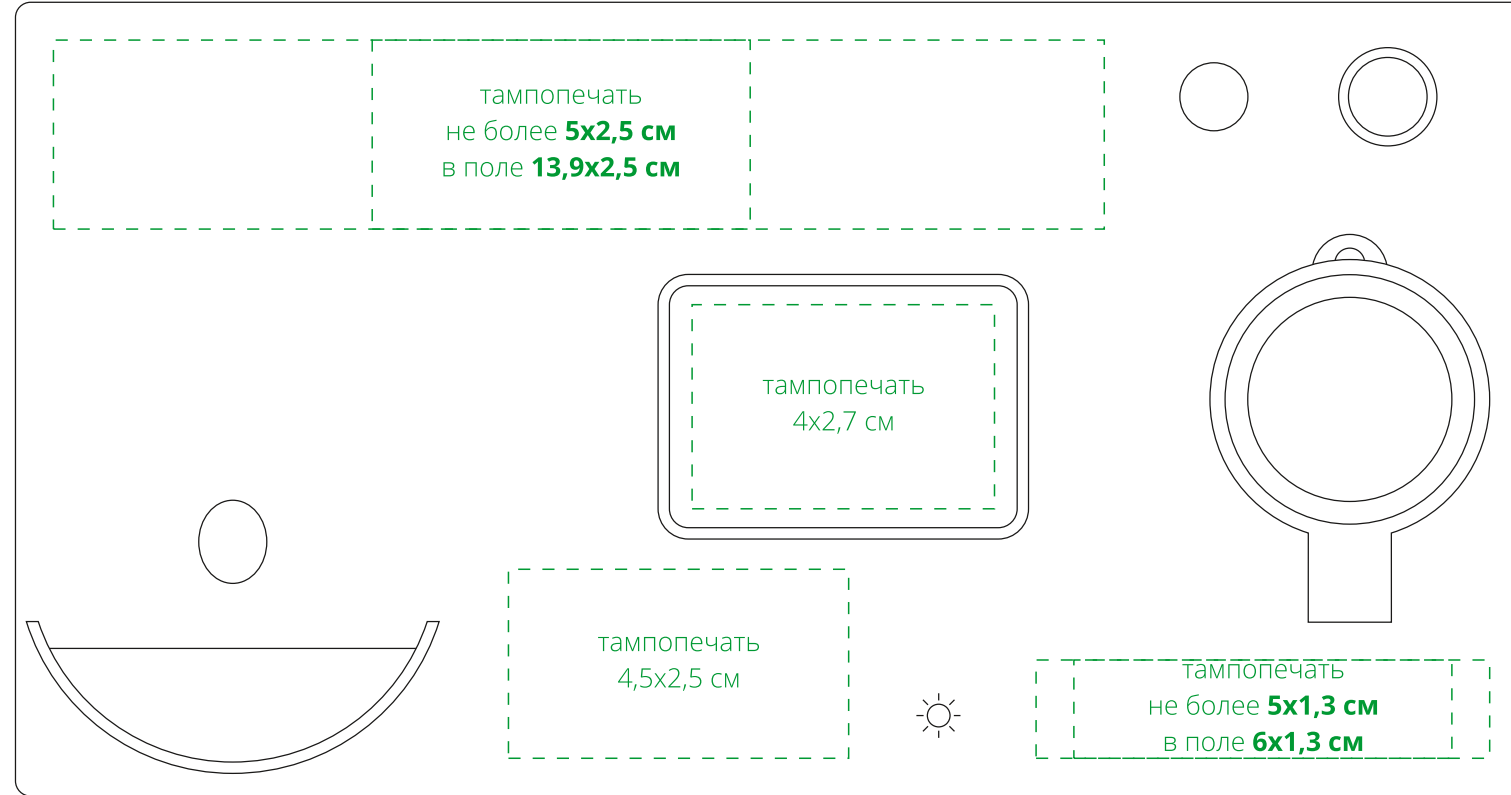

Арт. 15193  
Зарядная станция с лампой  
M1:1

держатель для телефона

зарядная станция  
(сверху)

лампа  
(сверху)

блок питания

лицо

оборот