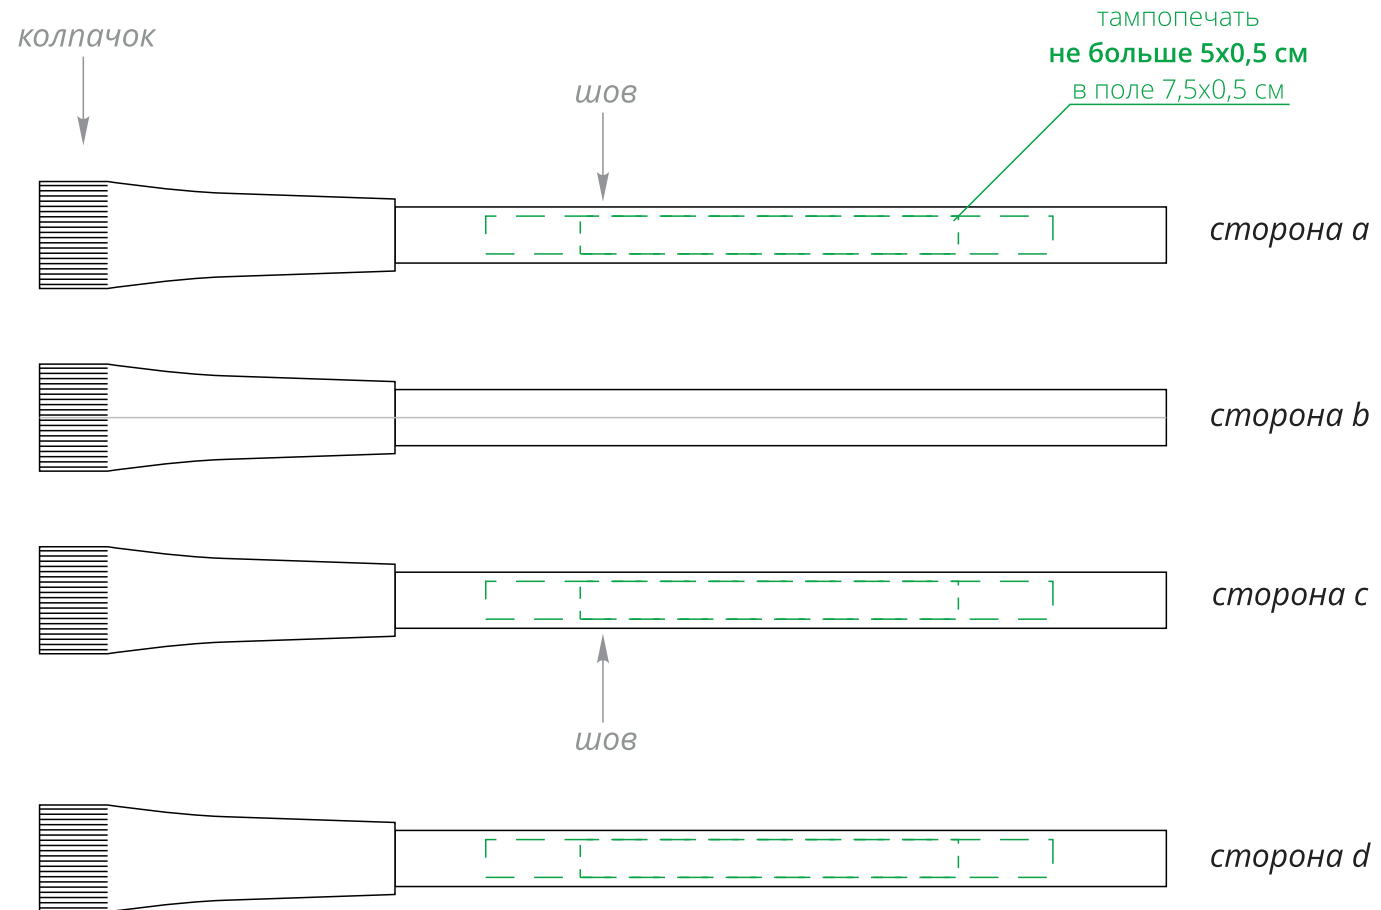

Арт. 15162  
Ручка шариковая Carton Plus  
M1:1

**Важно!**  
Колпачок съемный, пишущий узел находится под колпачком.  
Учитывайте особенности конструкции при подготовке макета.