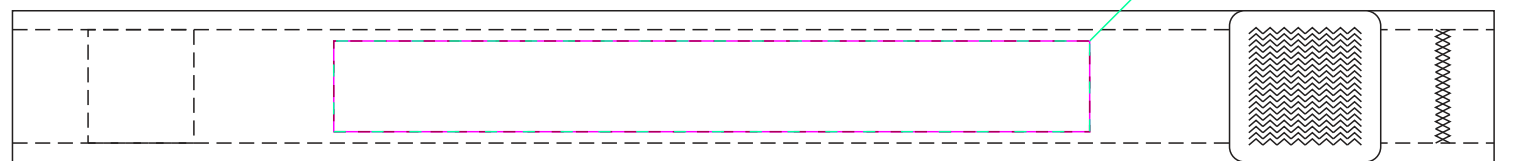

Арт. 15031  
Зонт-трость Trend Golf AC

хлястик (зонт в закрытом виде, ручка зонта направлена вниз)

M1:1

↑  
строчка  
пришива

схематичное  
изображение зонта