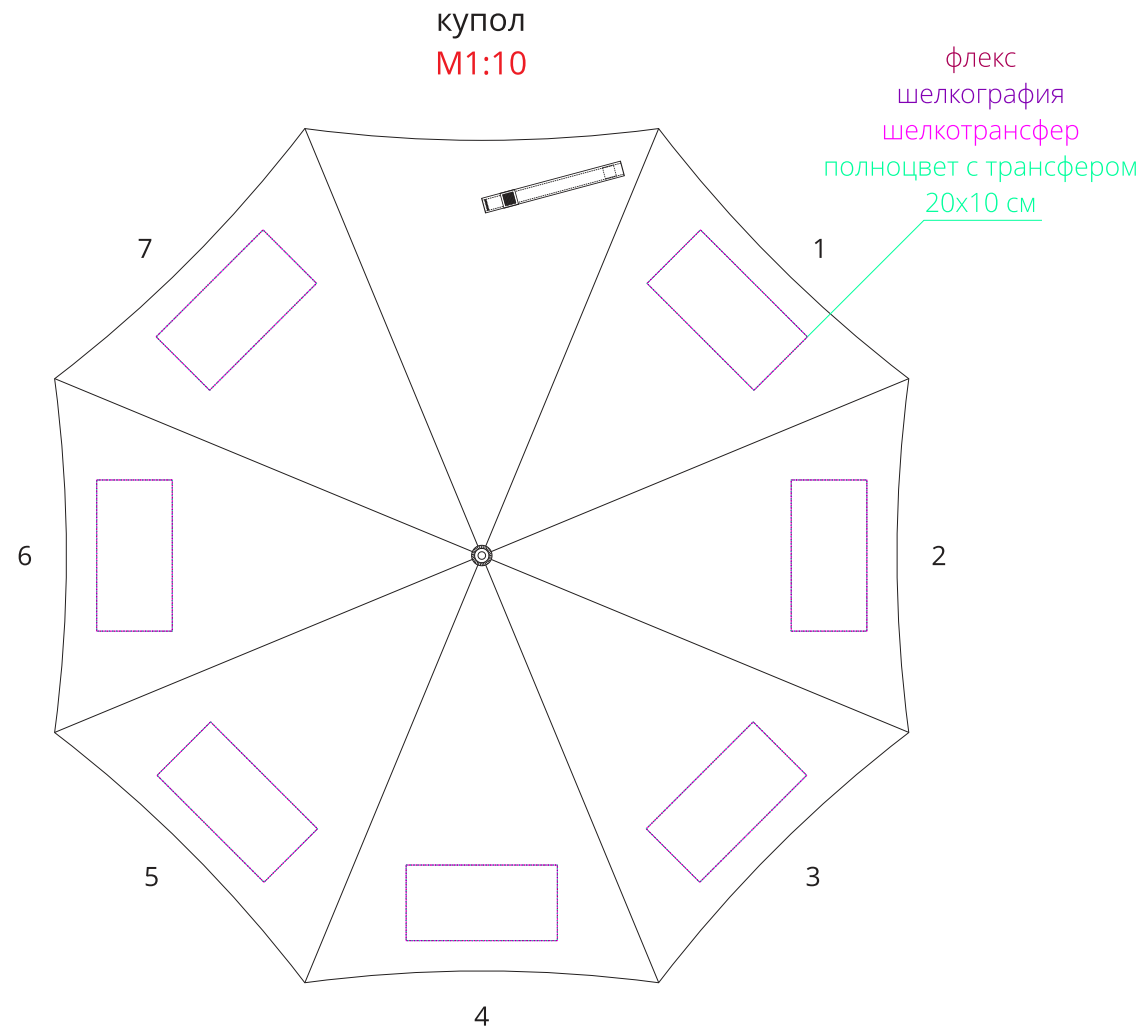

Арт. 15031  
Зонт-трость Trend Golf AC

хлястик (зонт в закрытом виде, ручка зонта направлена вниз)

M1:1

↑  
строчка  
пришива

схематичное  
изображение зонта