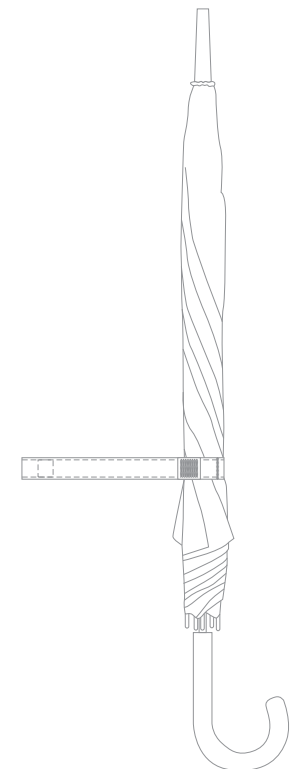

Арт. 15031  
Зонт-трость Trend Golf AC

хлястик (зонт в закрытом виде, ручка зонта направлена вниз)

M1:1

↑  
строчка  
пришива

схематичное  
изображение зонта