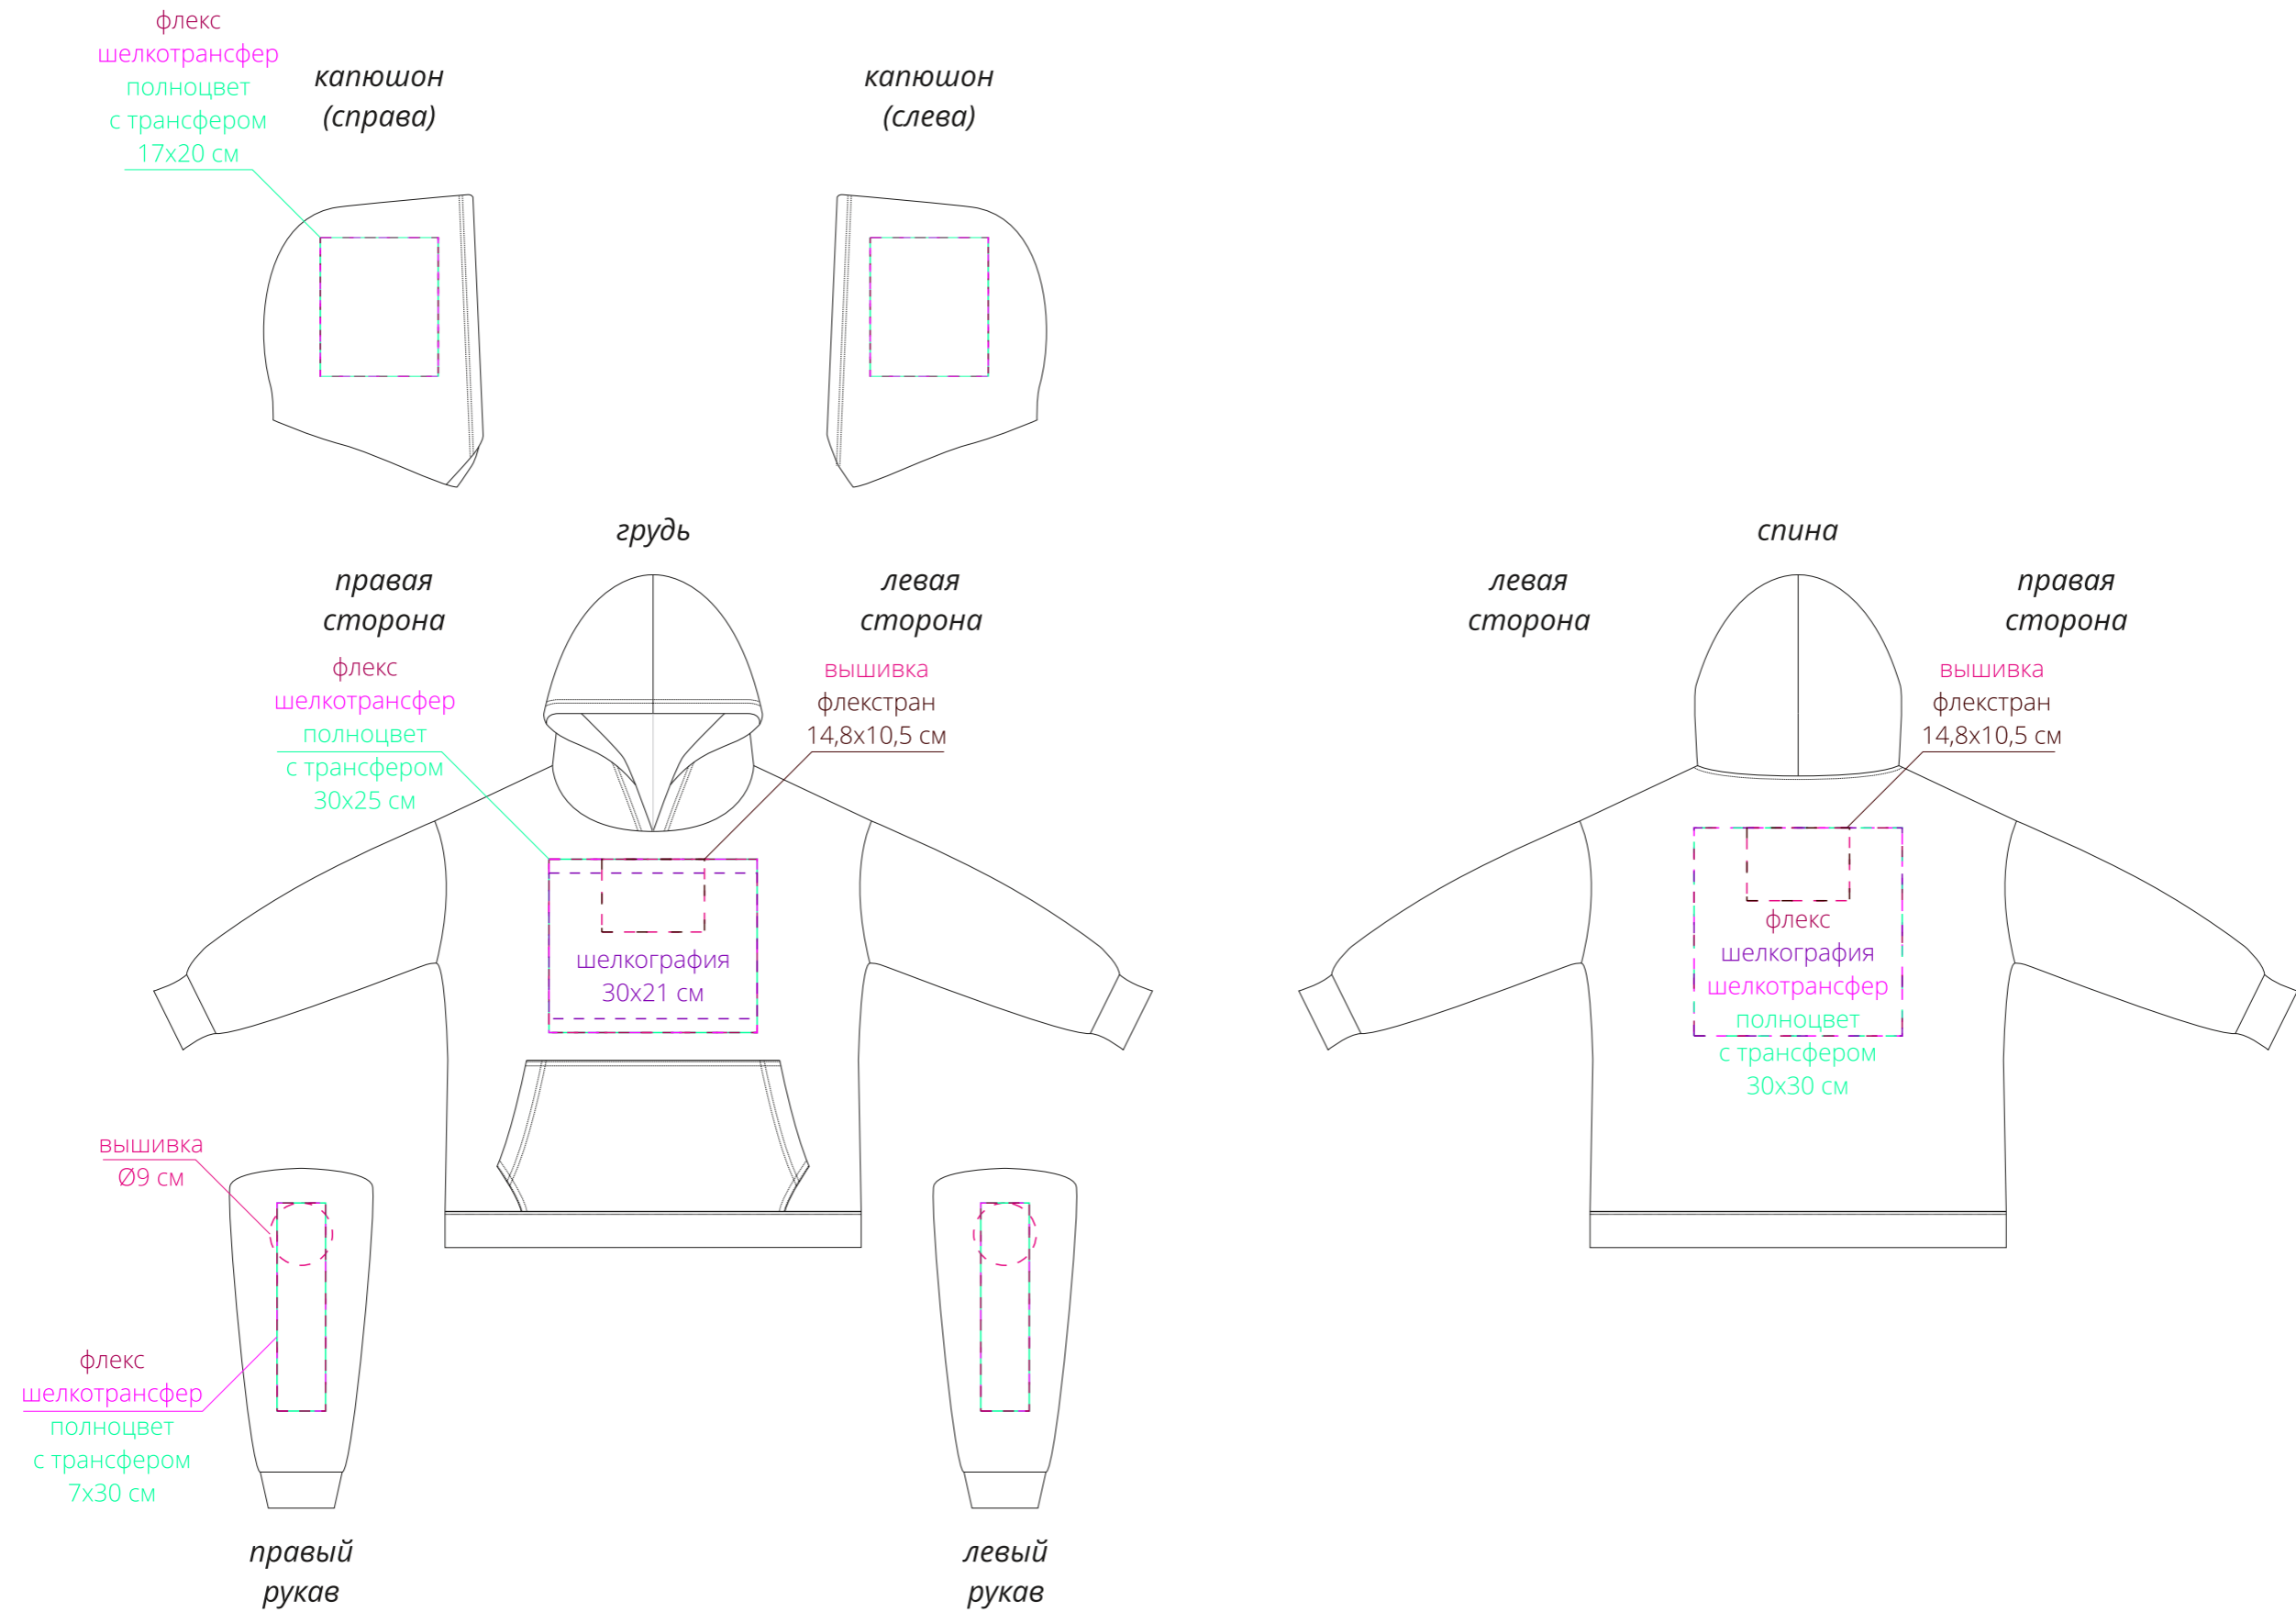

Арт. 15029.11

Худи оверсайз унисекс Outshine, серое

M1:10

Для вышивки:

- нанесение можно сделать на изделии в любом месте с учетом отступа 5 см от шва без согласования производства.