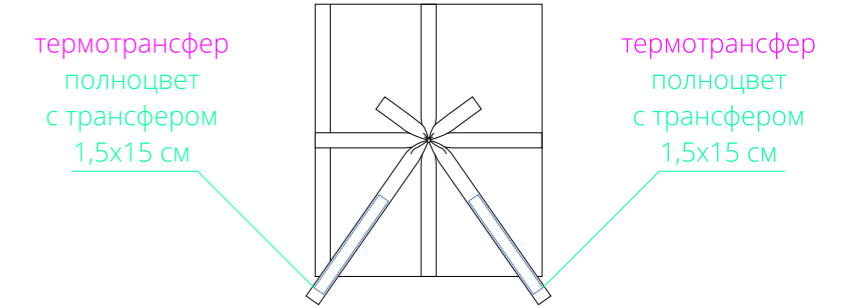

Арт. 14732
Плед Plush
M1:10

плед
(в разложенном виде)

лицо
(короткий плотный ворс)

оборот
(длинный редкий ворс)

плед
(в сложенном виде)

вышивка
10,5x7,4 см

вышивка
10,5x7,4 см

Важно!

Для вышивки:

- нанесение можно сделать на изделии в любом месте с учетом отступа 5 см от шва без согласования производства.