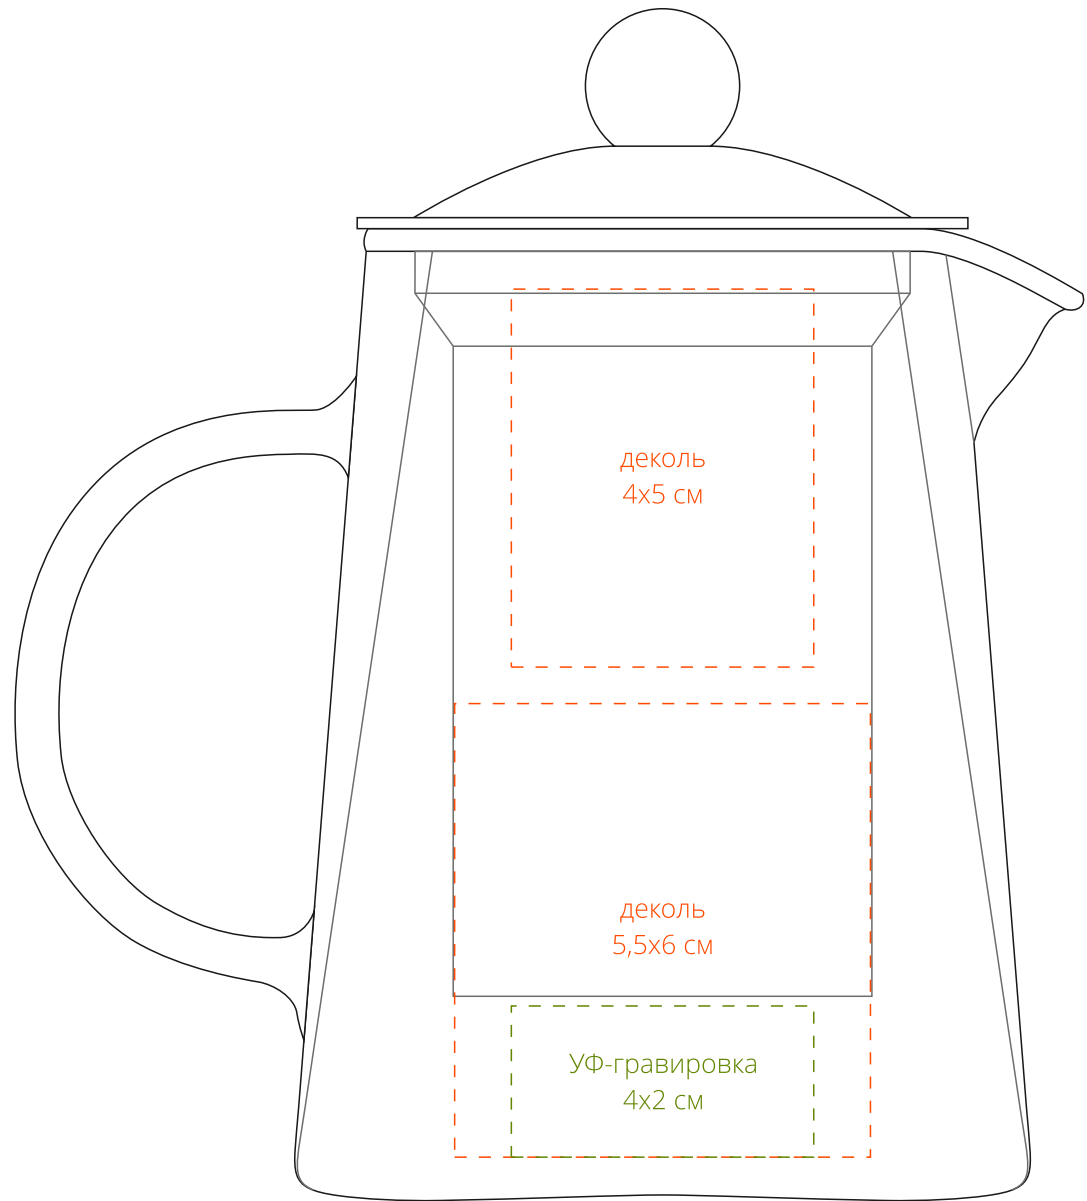

Арт. 14677
Чайник Quadroni
M1:1

справа от ручки

напротив ручки

слева от ручки