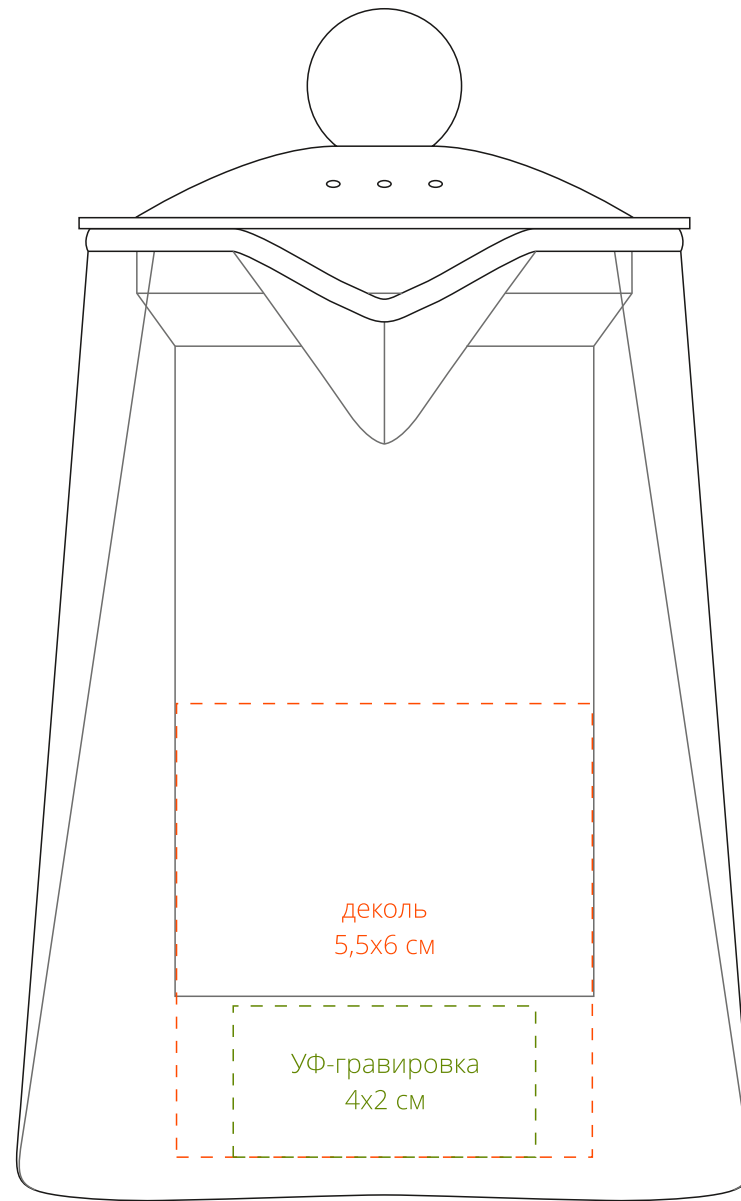

Арт. 14677
Чайник Quadroni
M1:1

справа от ручки

напротив ручки

слева от ручки