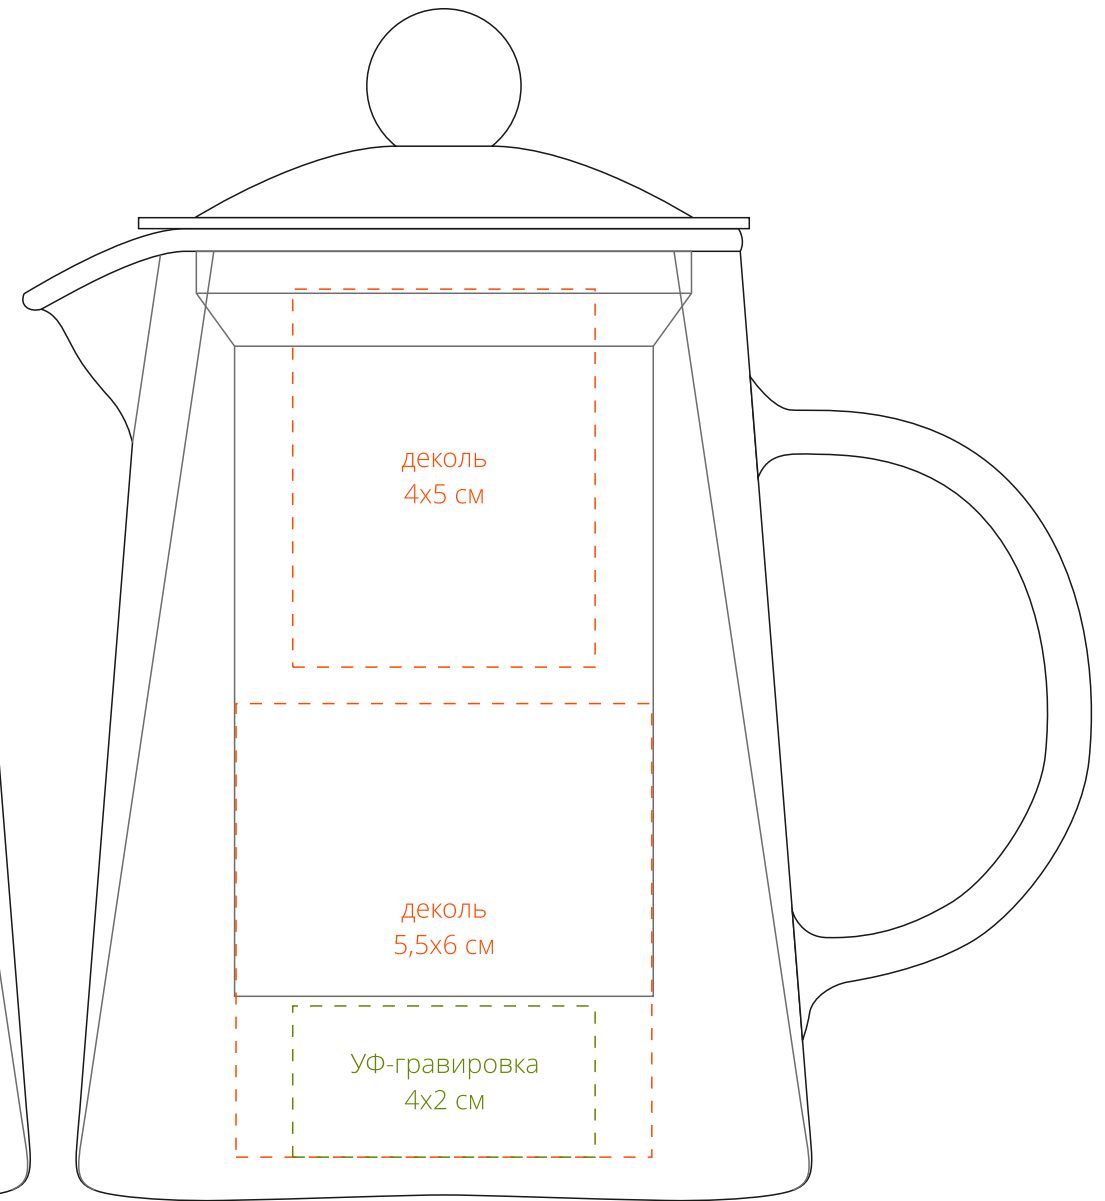

Арт. 14677
Чайник Quadroni
M1:1

справа от ручки

напротив ручки

слева от ручки