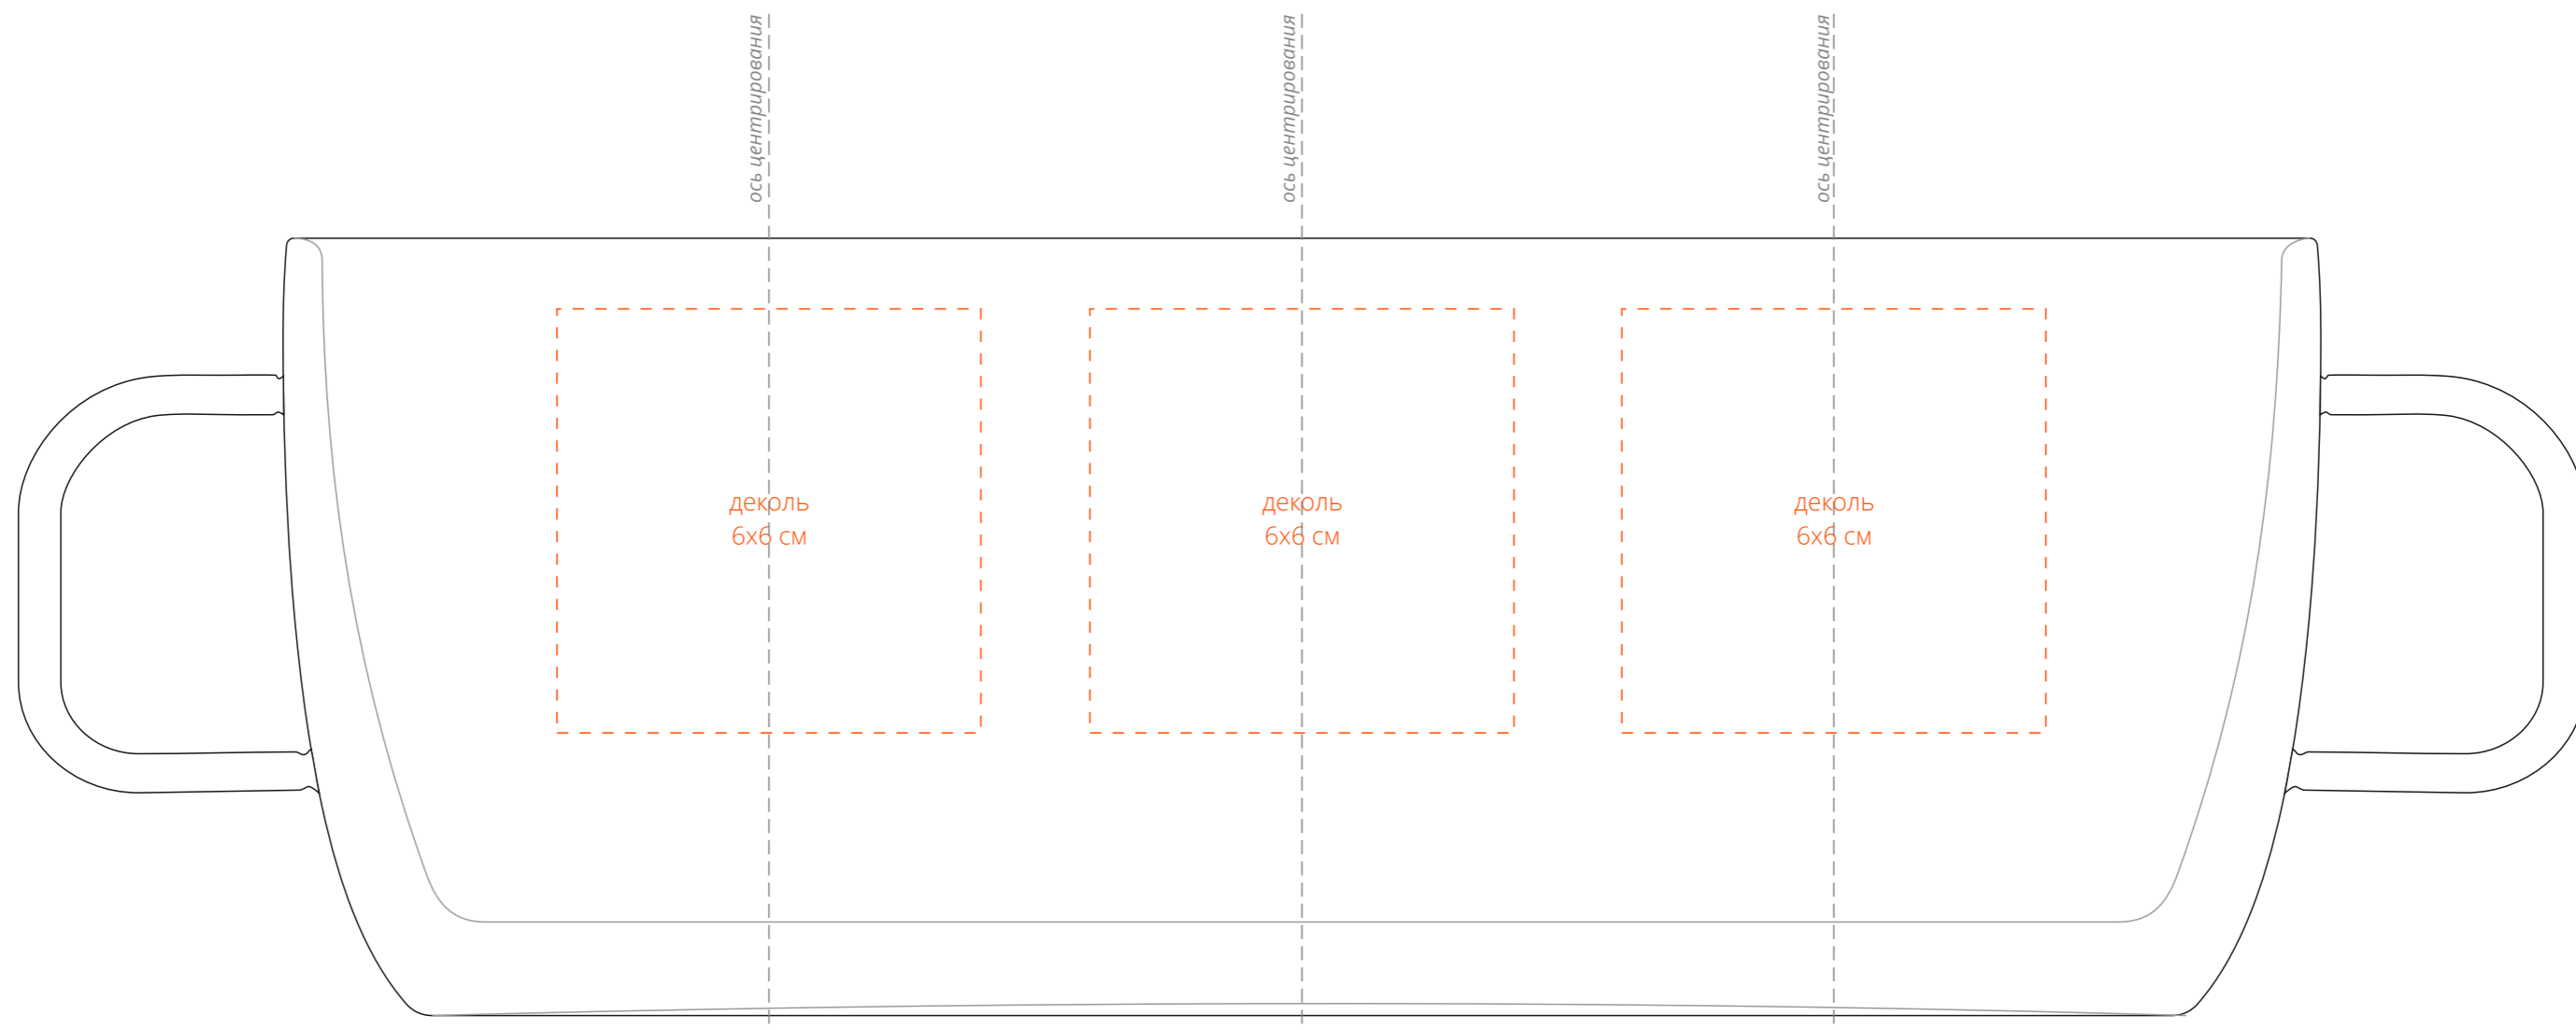

Арт. 14676

Кружка с двойными стенками Seifenblase

M1:1

Внимание!

При печати по цветным изделиям белый цвет может принимать оттенок цвета изделия.