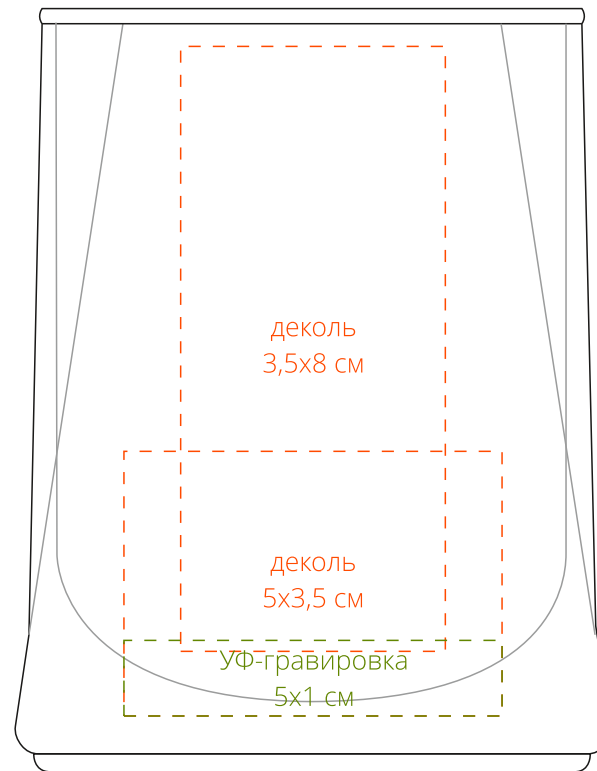

Арт. 14675

Стакан с двойными стенками Quadroni

M1:1

*\*нанесение возможно на всех четырех гранях*

**Внимание!**

**При печати по цветным изделиям белый цвет может принимать оттенок цвета изделия.**