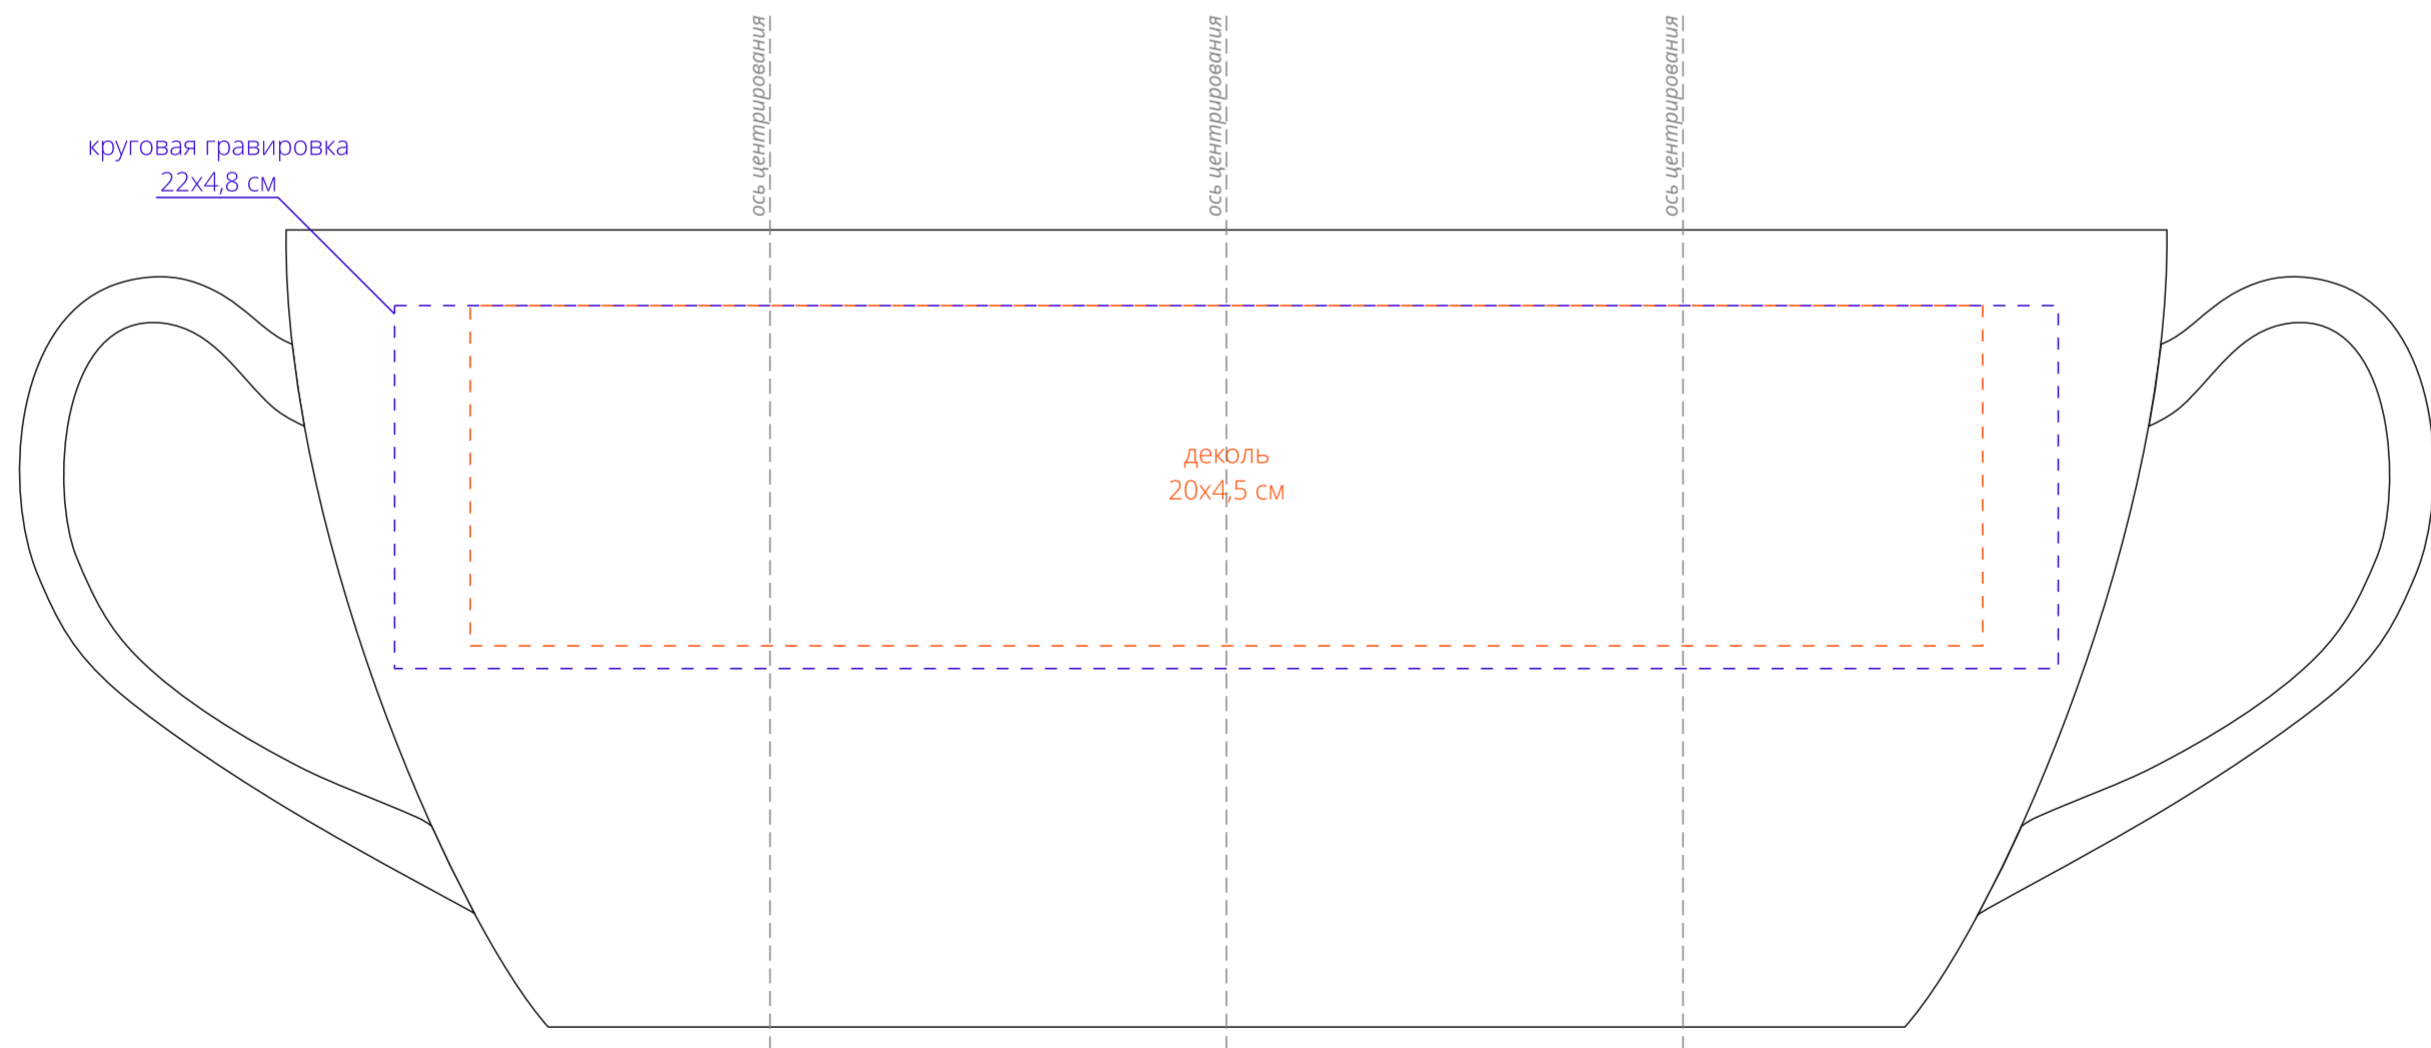

Арт. 14653
Кружка Good Morning с покрытием софт-тач
M1:1

Внимание!
При печати по цветным изделиям белый цвет может принимать оттенок цвета изделия.