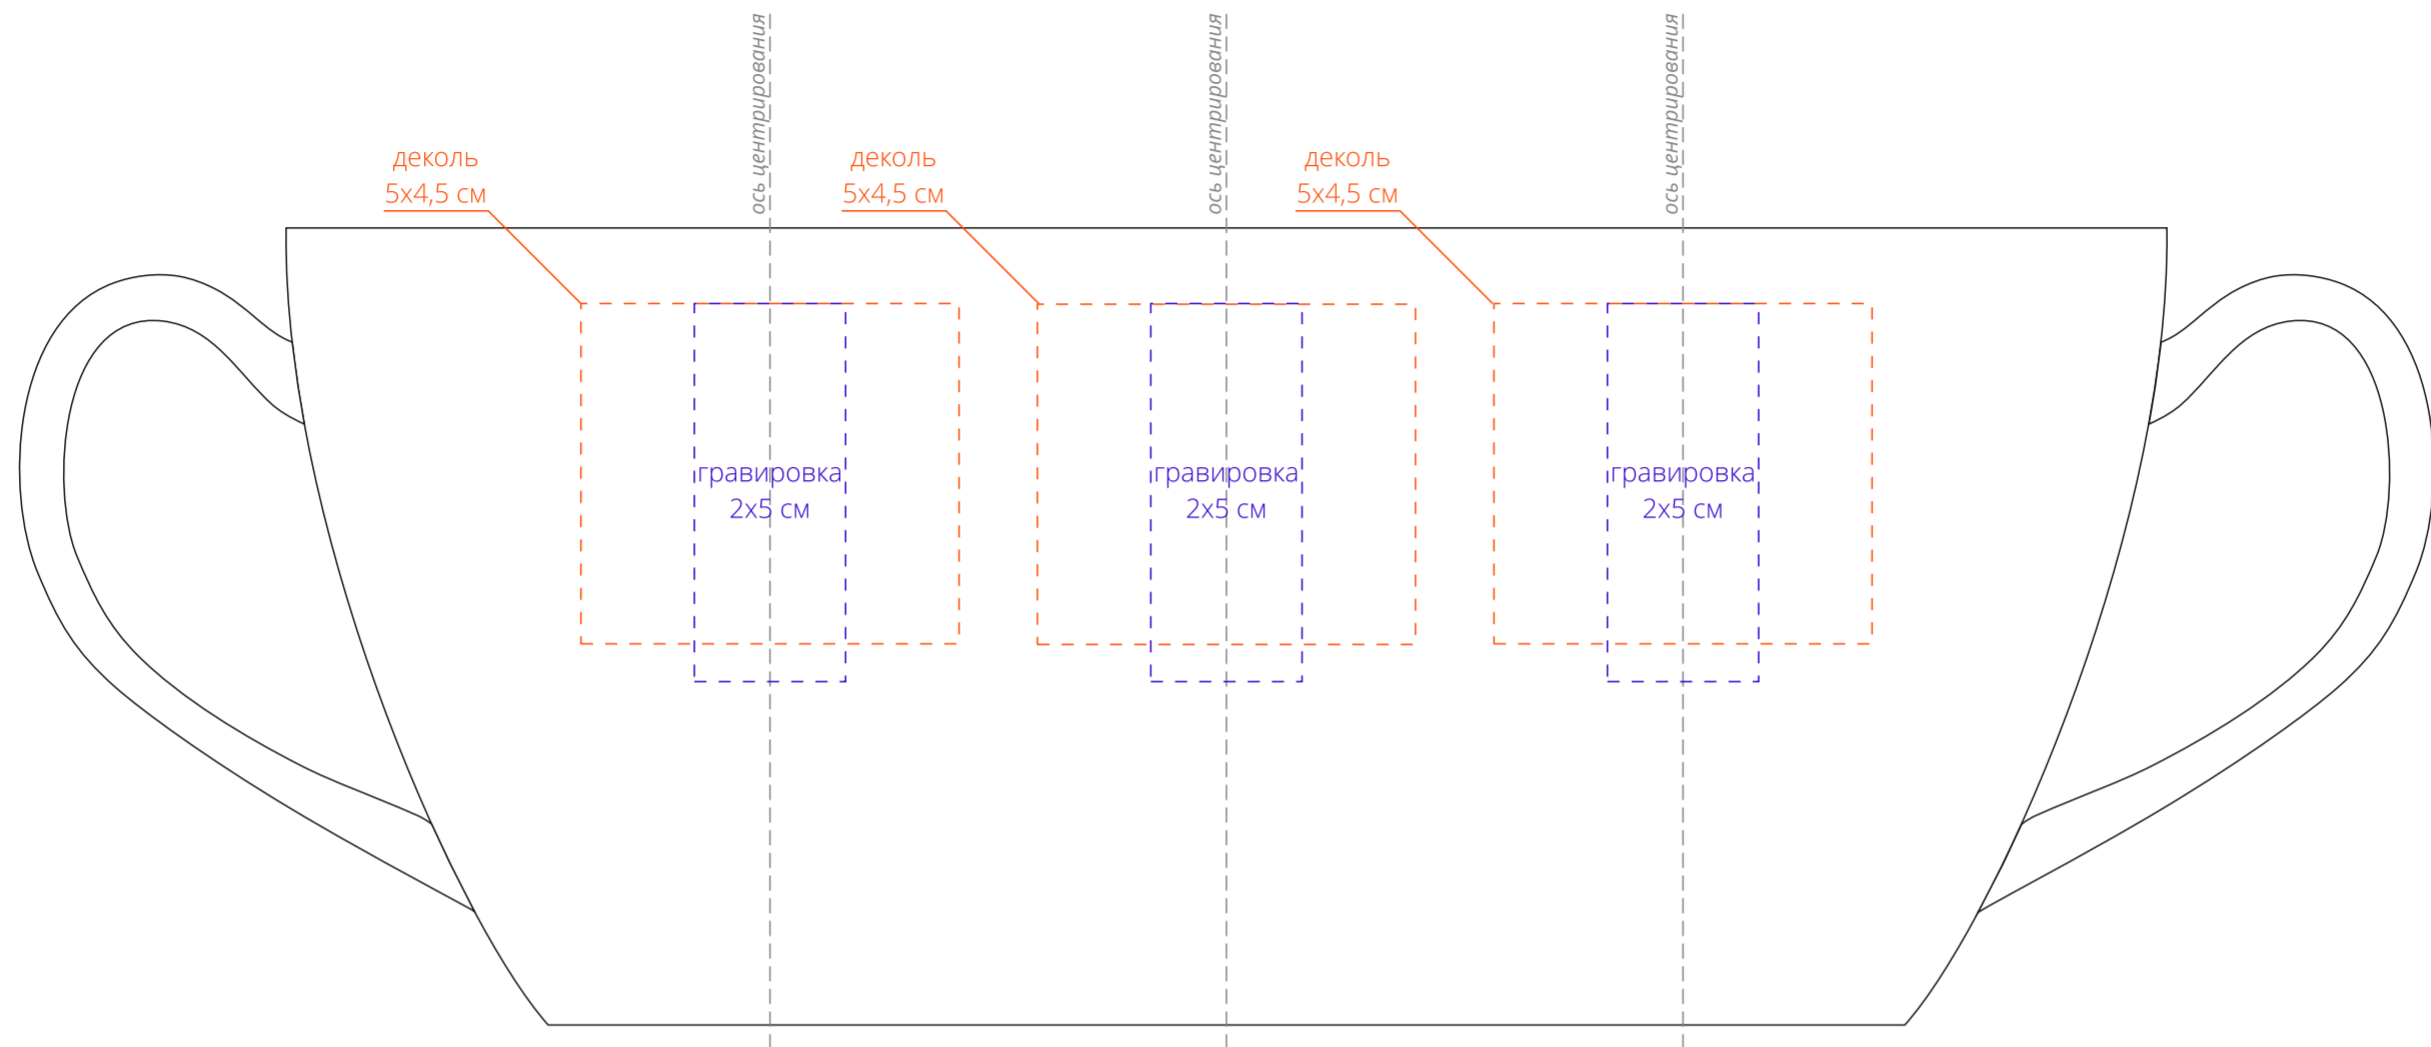

Арт. 14653
Кружка Good Morning с покрытием софт-тач
M1:1

Внимание!
При печати по цветным изделиям белый цвет может принимать оттенок цвета изделия.