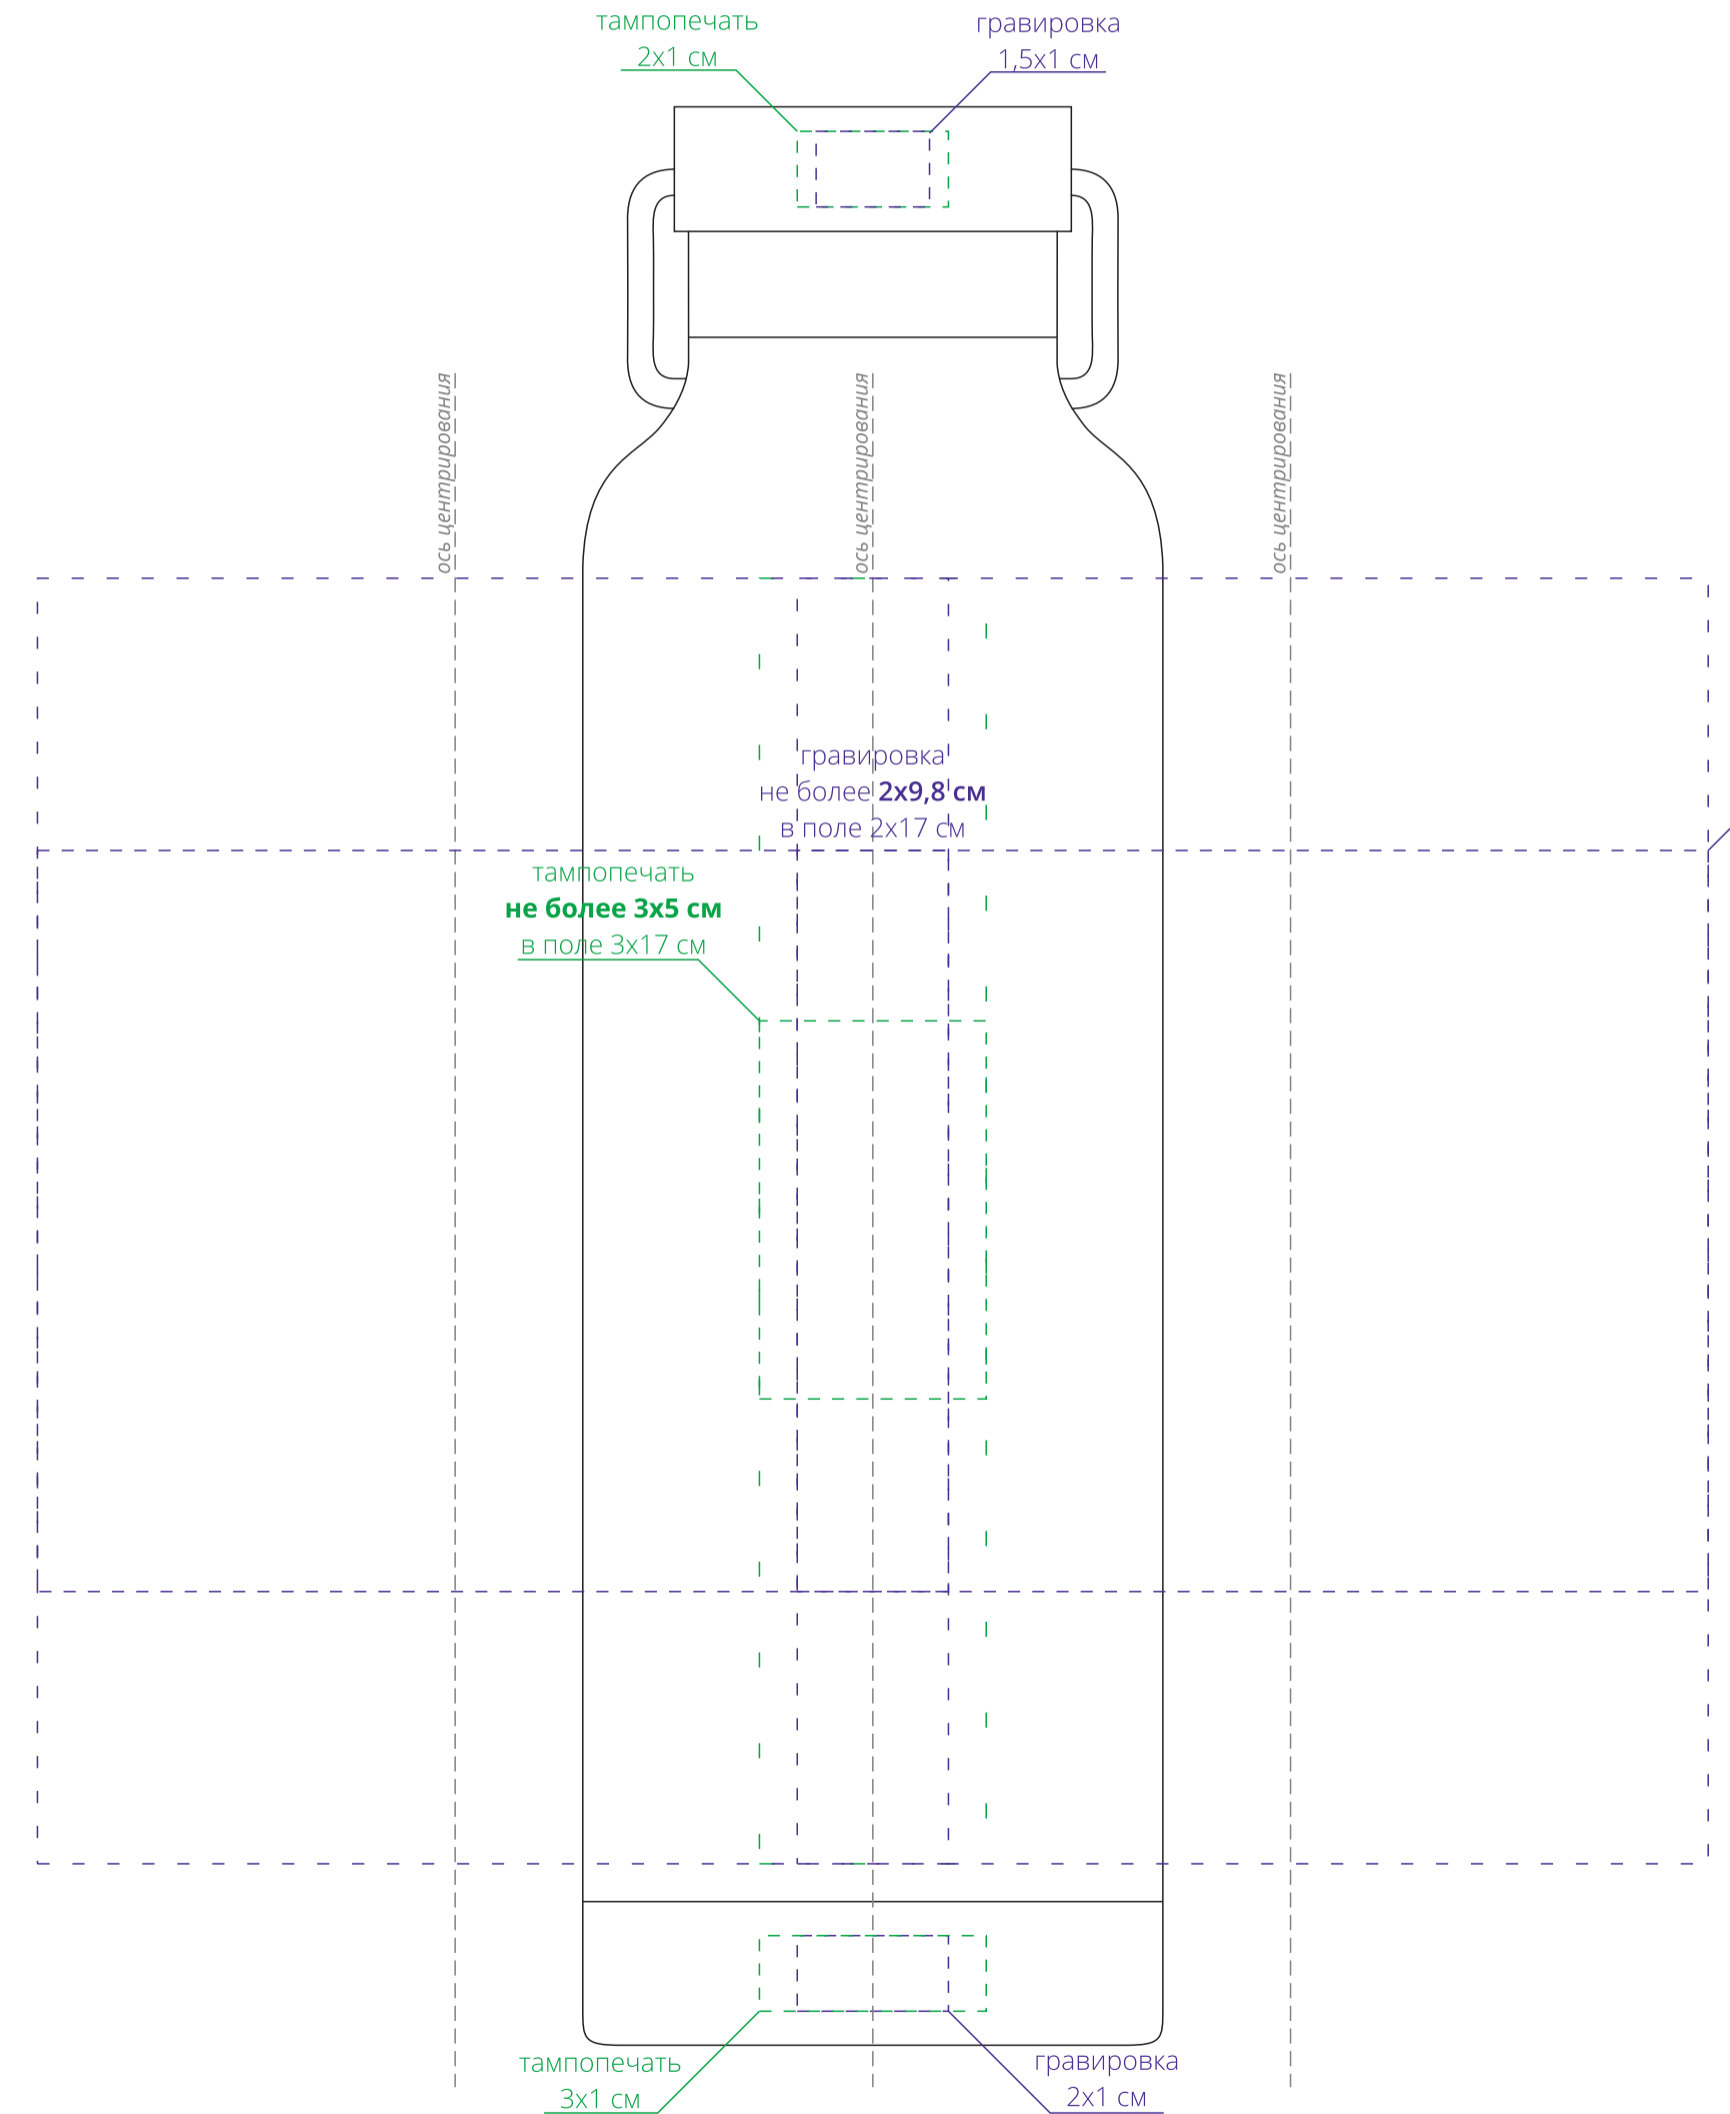

тампопечать 2x1 см гравировка 1,5x1 см

сторона с шильдой

справа от шильда

напротив шильда

слева от шильда