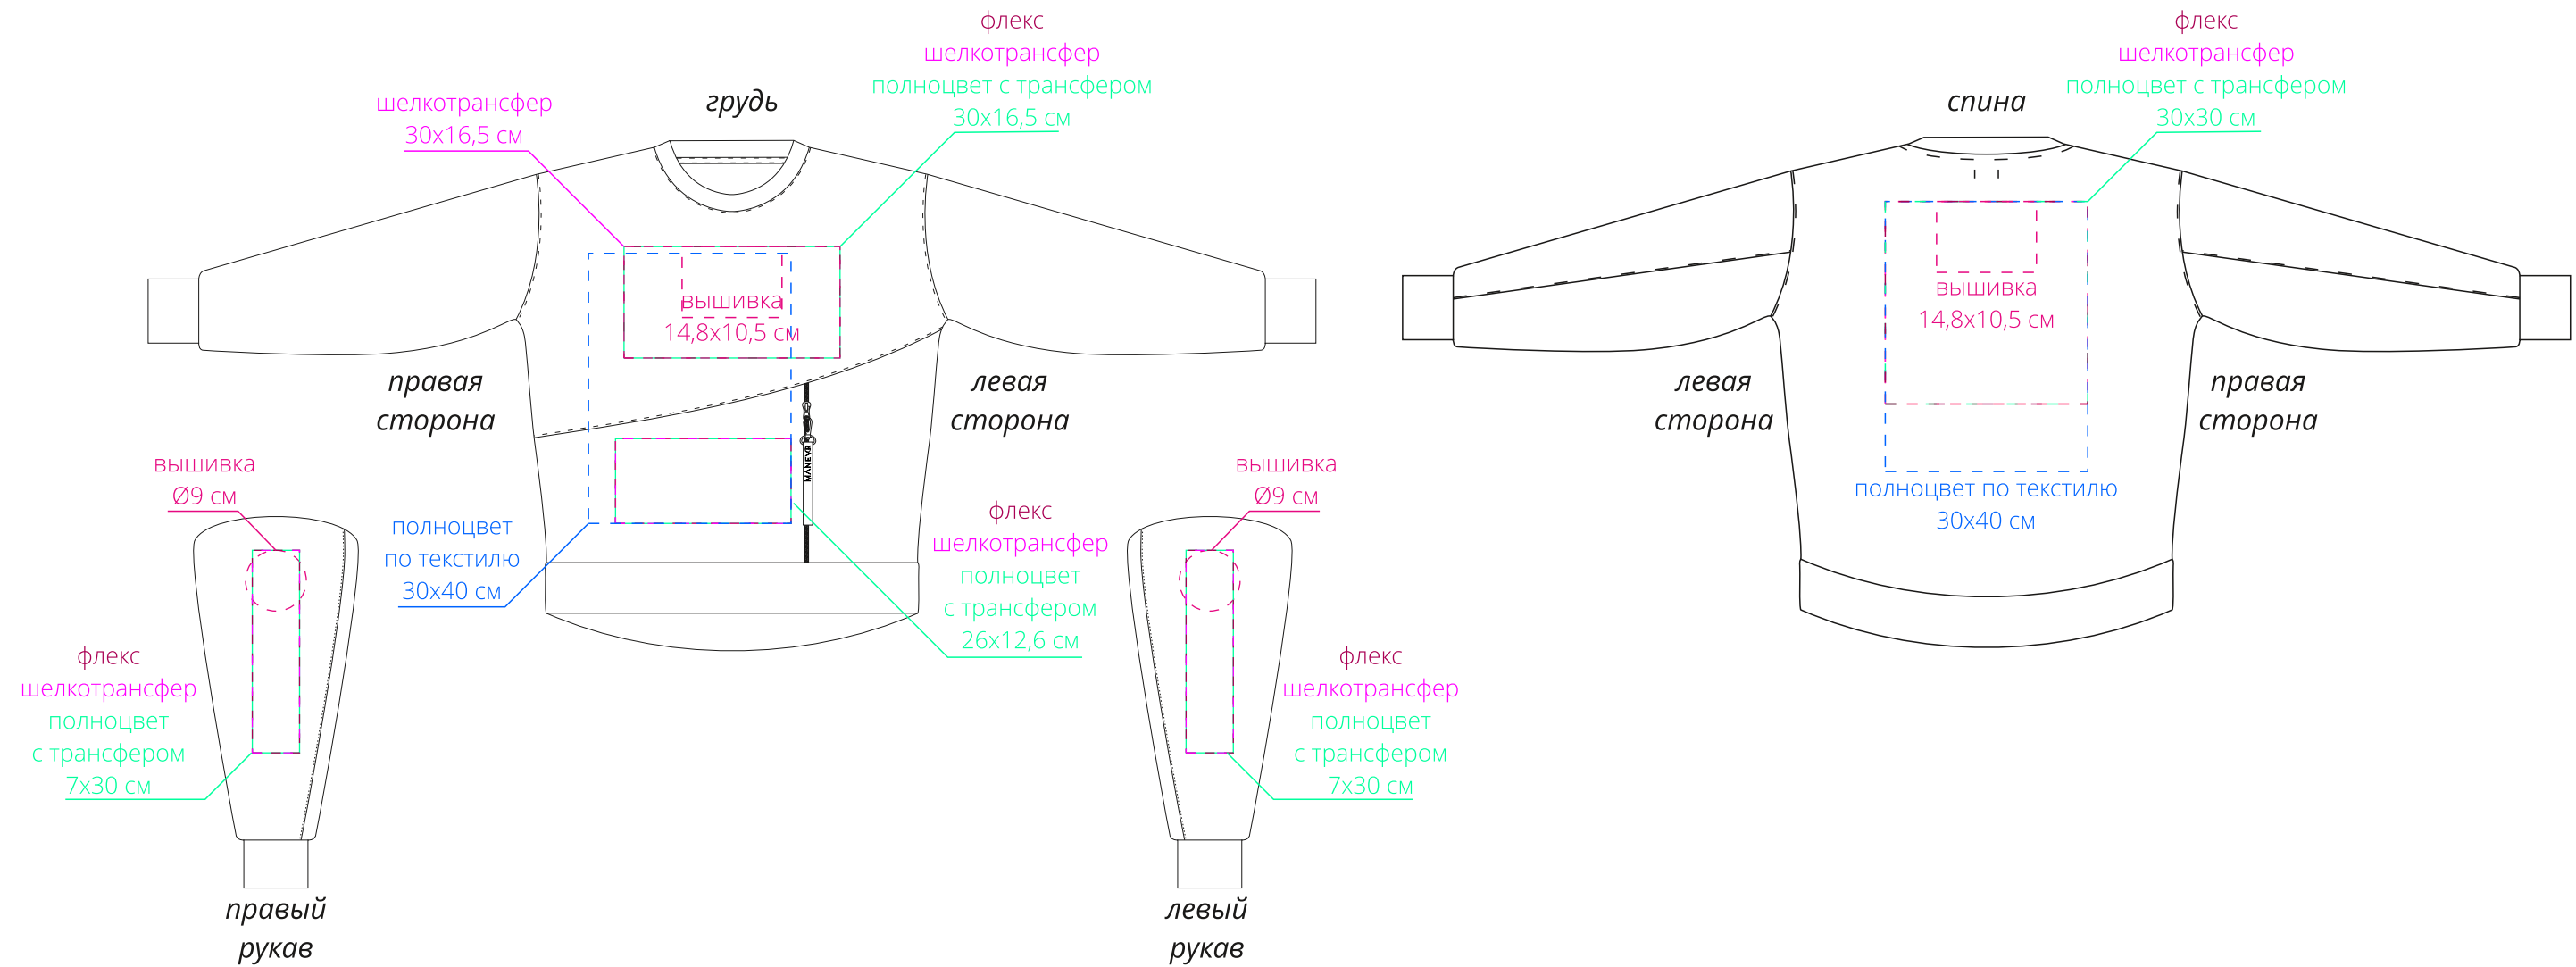

Арт. 14613
Свитшот Kosmos
M1:10

Важно!

Для вышивки на груди и спине:

- нанесение можно сделать на изделии в любом месте с учетом отступа 5 см от шва без согласования производства.