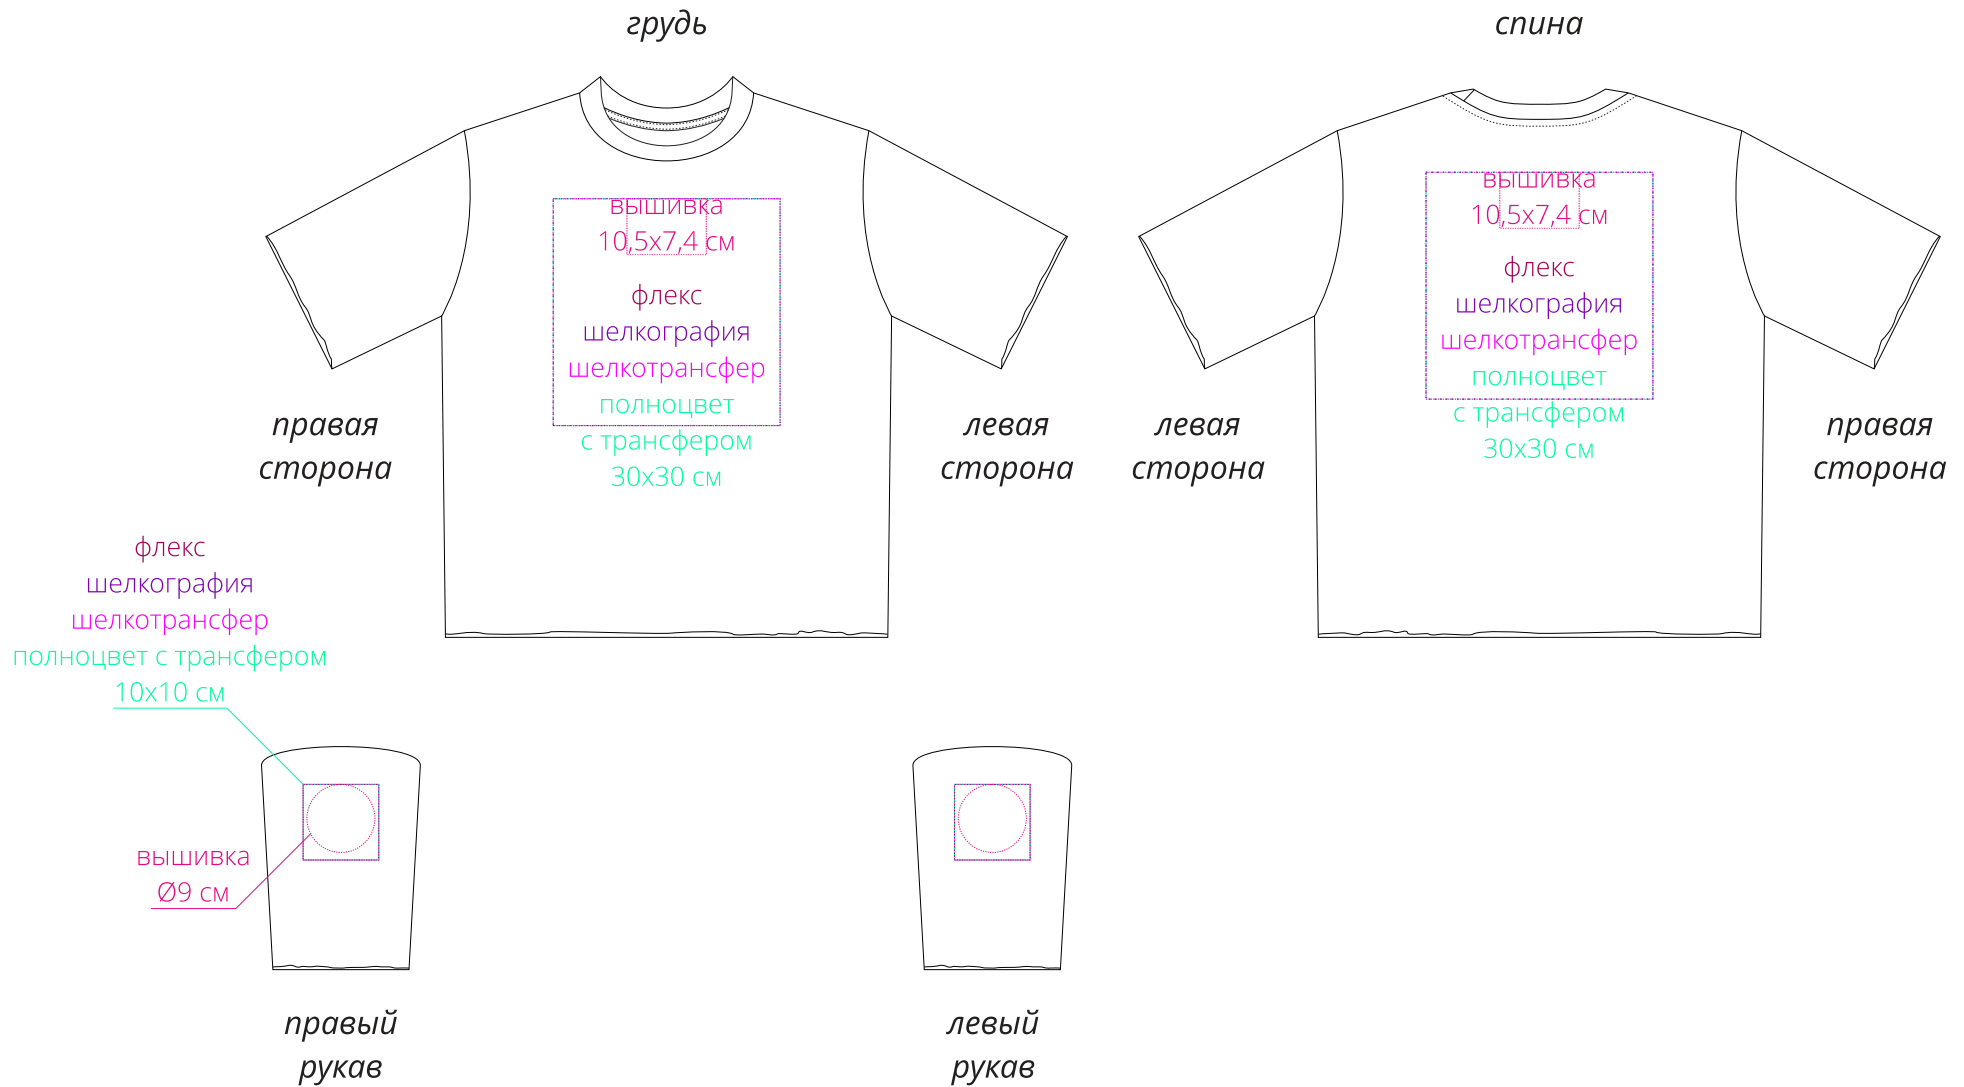

Арт. 14611.55  
Футболка оверсайз Vozduh 2.0, красная  
M1:10

**Важно!**

**Из-за тонкой ткани изделия не рекомендуется делать большую, плотную вышивку.**