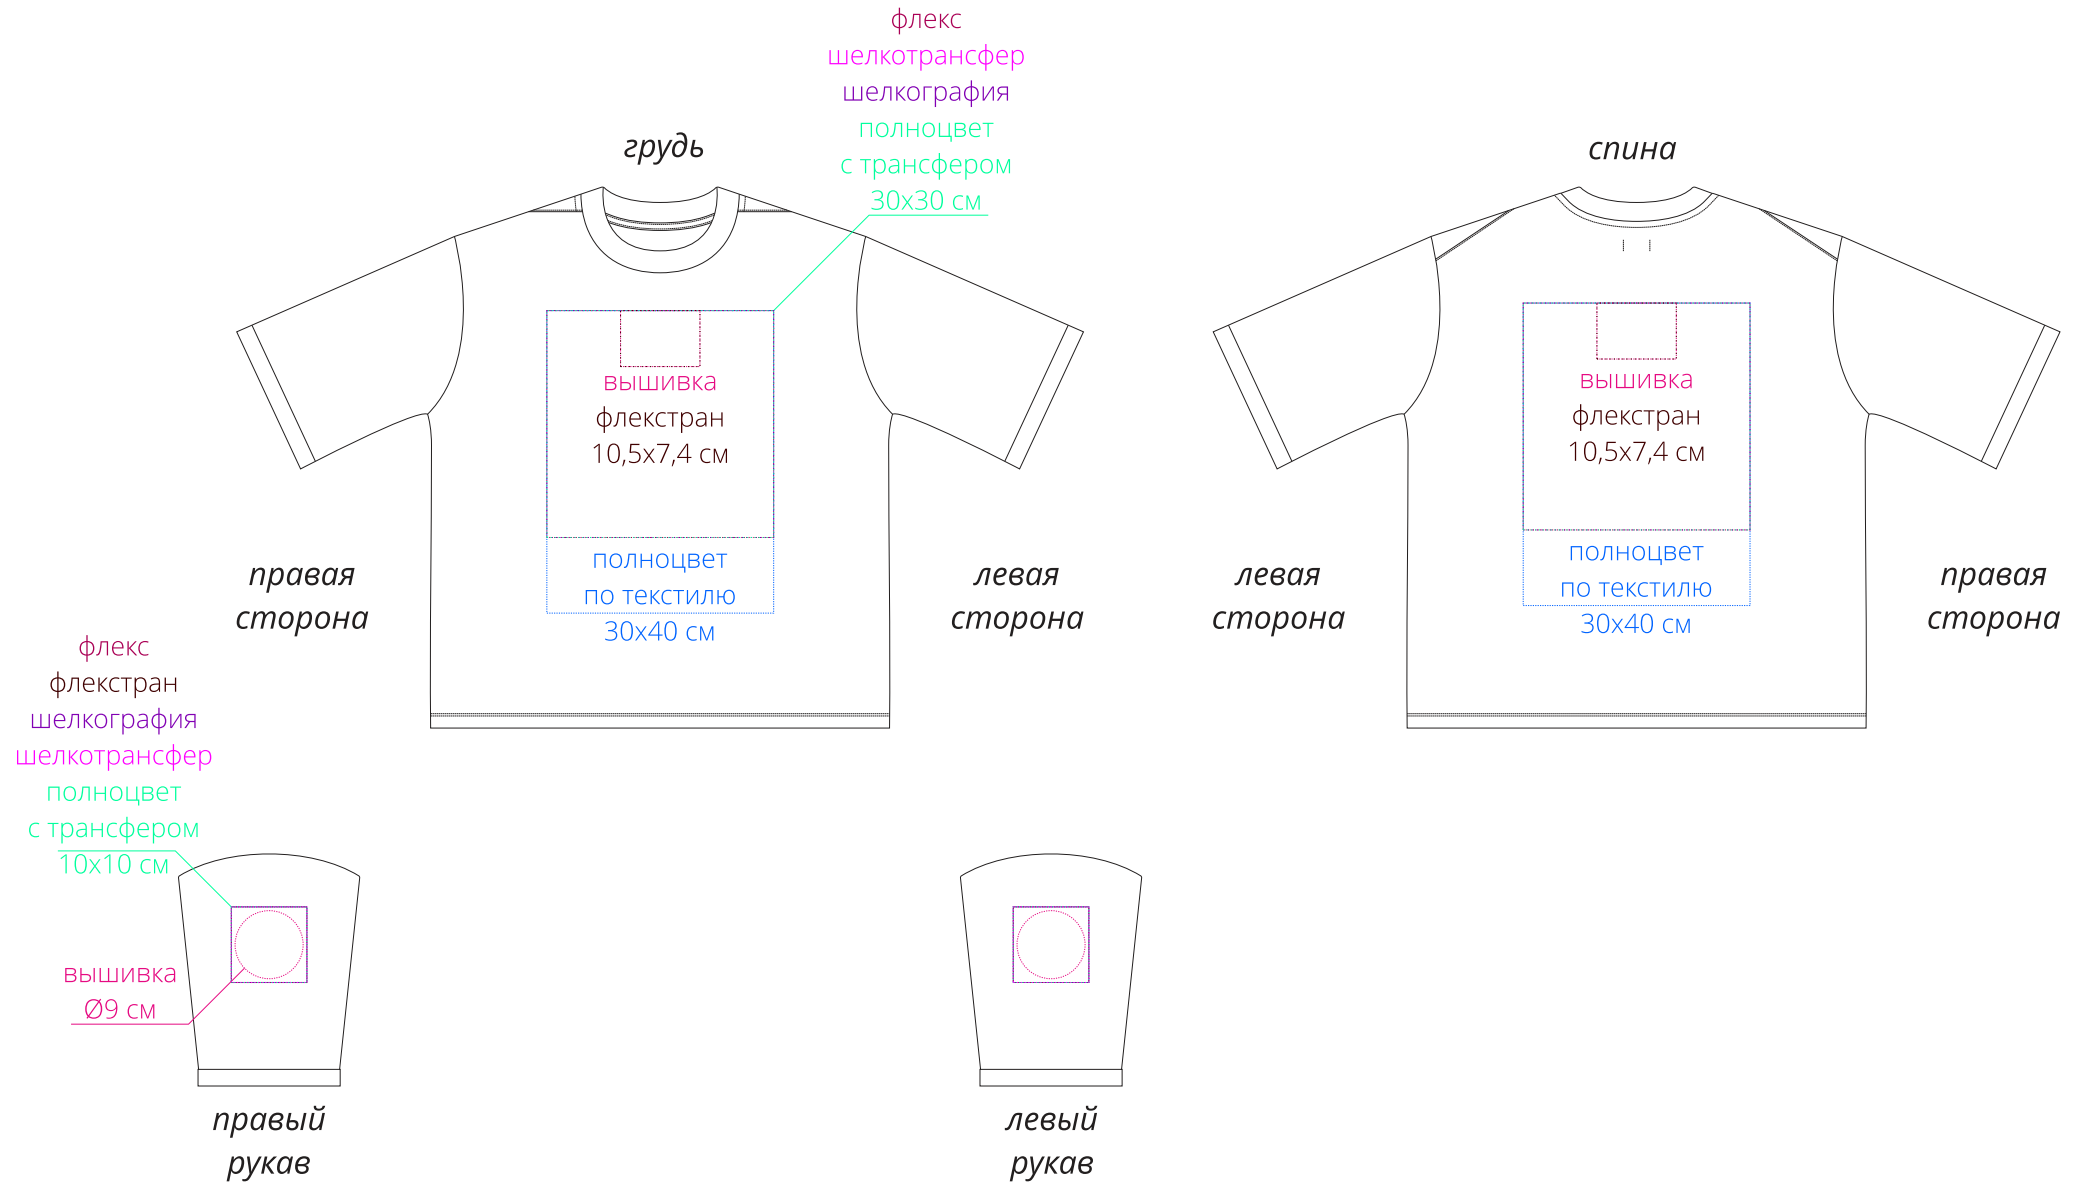

Арт. 14610  
Футболка унисекс Kosmos  
M1:10

**Важно!**

**Для вышивки на груди и спине:**

**- нанесение можно сделать на изделии в любом месте с учетом отступа 5 см от шва без согласования производства.**