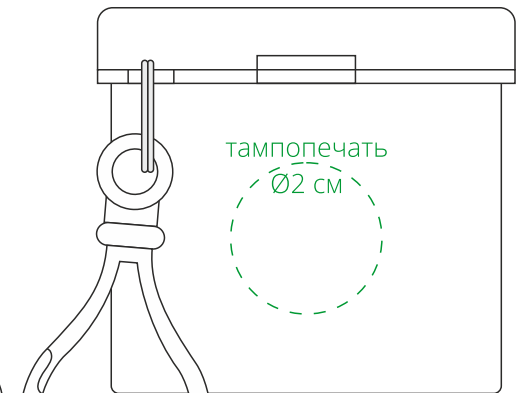

Арт. 14567

Дождевик в футляре под нанесение

M1:1

*слева*

*лицо*

*справа*

*оборот*