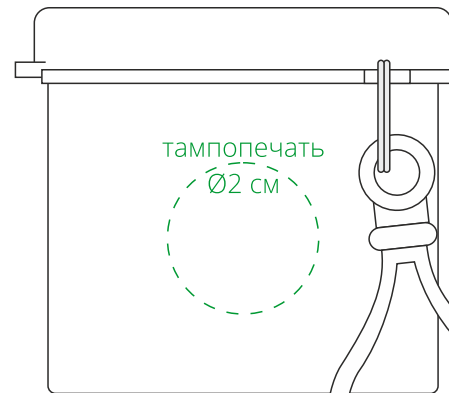

Арт. 14567

Дождевик в футляре под нанесение

M1:1

*слева*

*лицо*

*справа*

*оборот*