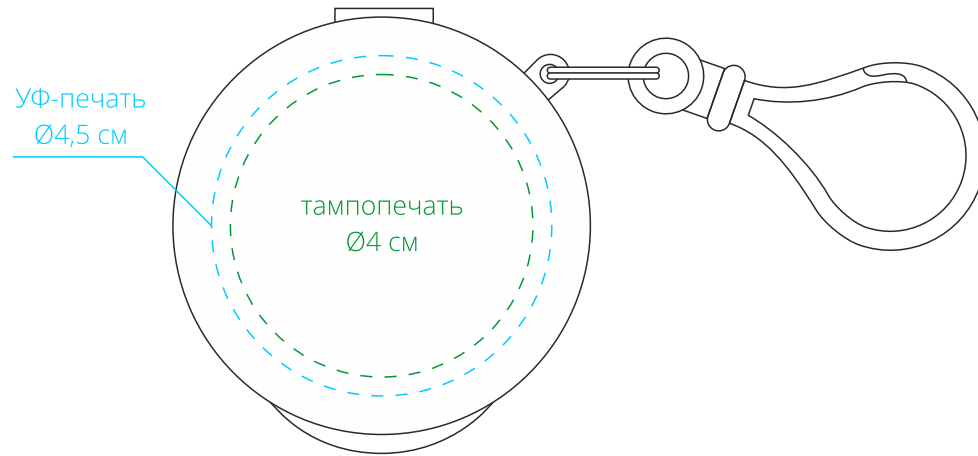

Арт. 14567

Дождевик в футляре под нанесение

M1:1

*слева*

*лицо*

*справа*

*оборот*