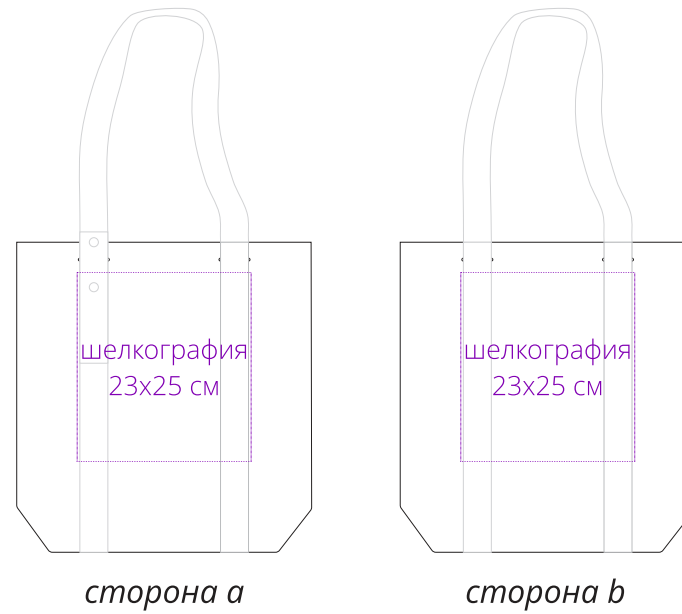

Арт. 14397

Сумка Clear Fest без ручек

M1:10

Внимание!

Рекомендовано использовать белый, черный, золотистый, серебристый цвет.