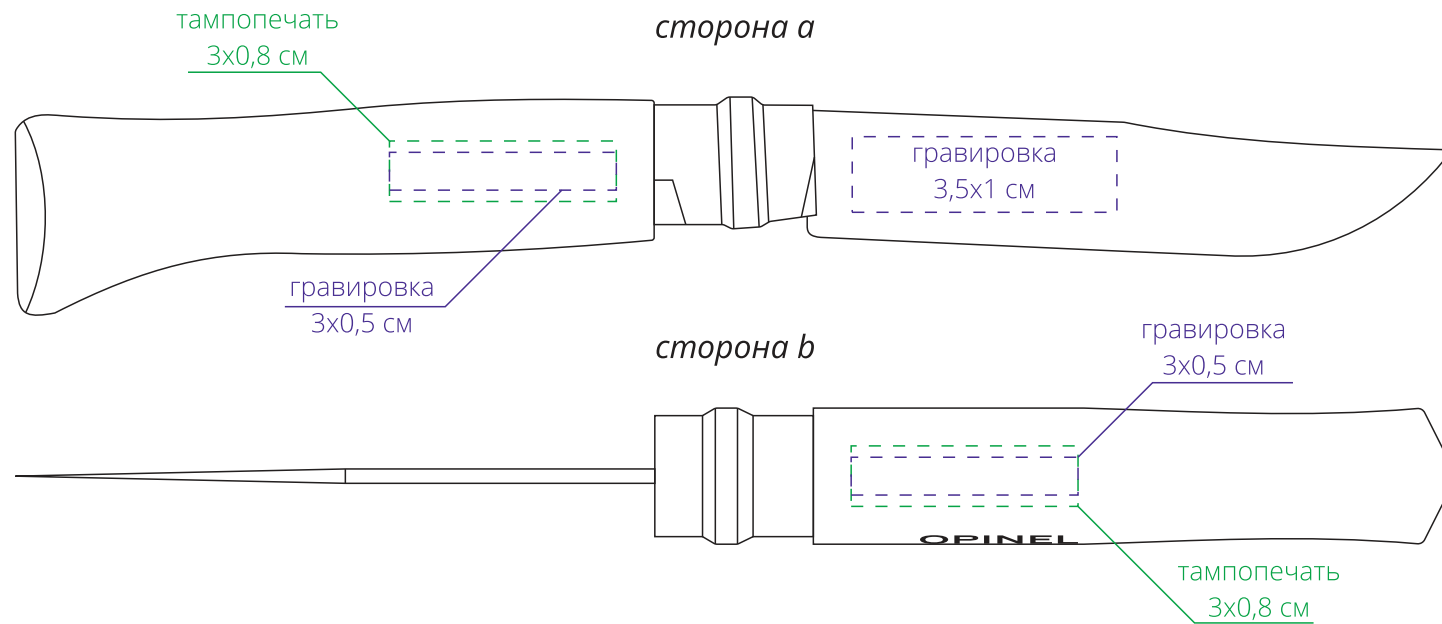

Арт. 14291
Нож Opinel No8
M1:1

Важно!

Для гравировки по дереву

**- цвет нанесения на дереве обусловлен текстурой природного материала
и может быть неоднородным!**