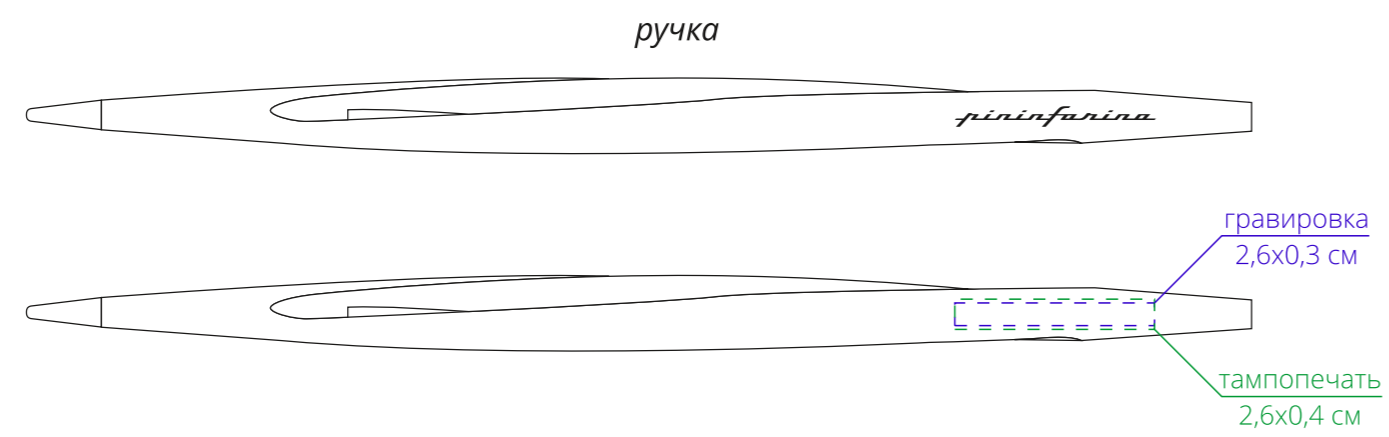

Внимание!
Для шелкографии по цветным и темным поверхностям можно использовать белый, черный, золотистый, серебристый цвет во избежание проявления оттенка основы.

тампопечать
не больше 0,7x5 см
в поле 0,7x16,4 см

подставка

тампопечать
не больше 0,7x5 см
в поле 0,7x10,6 см