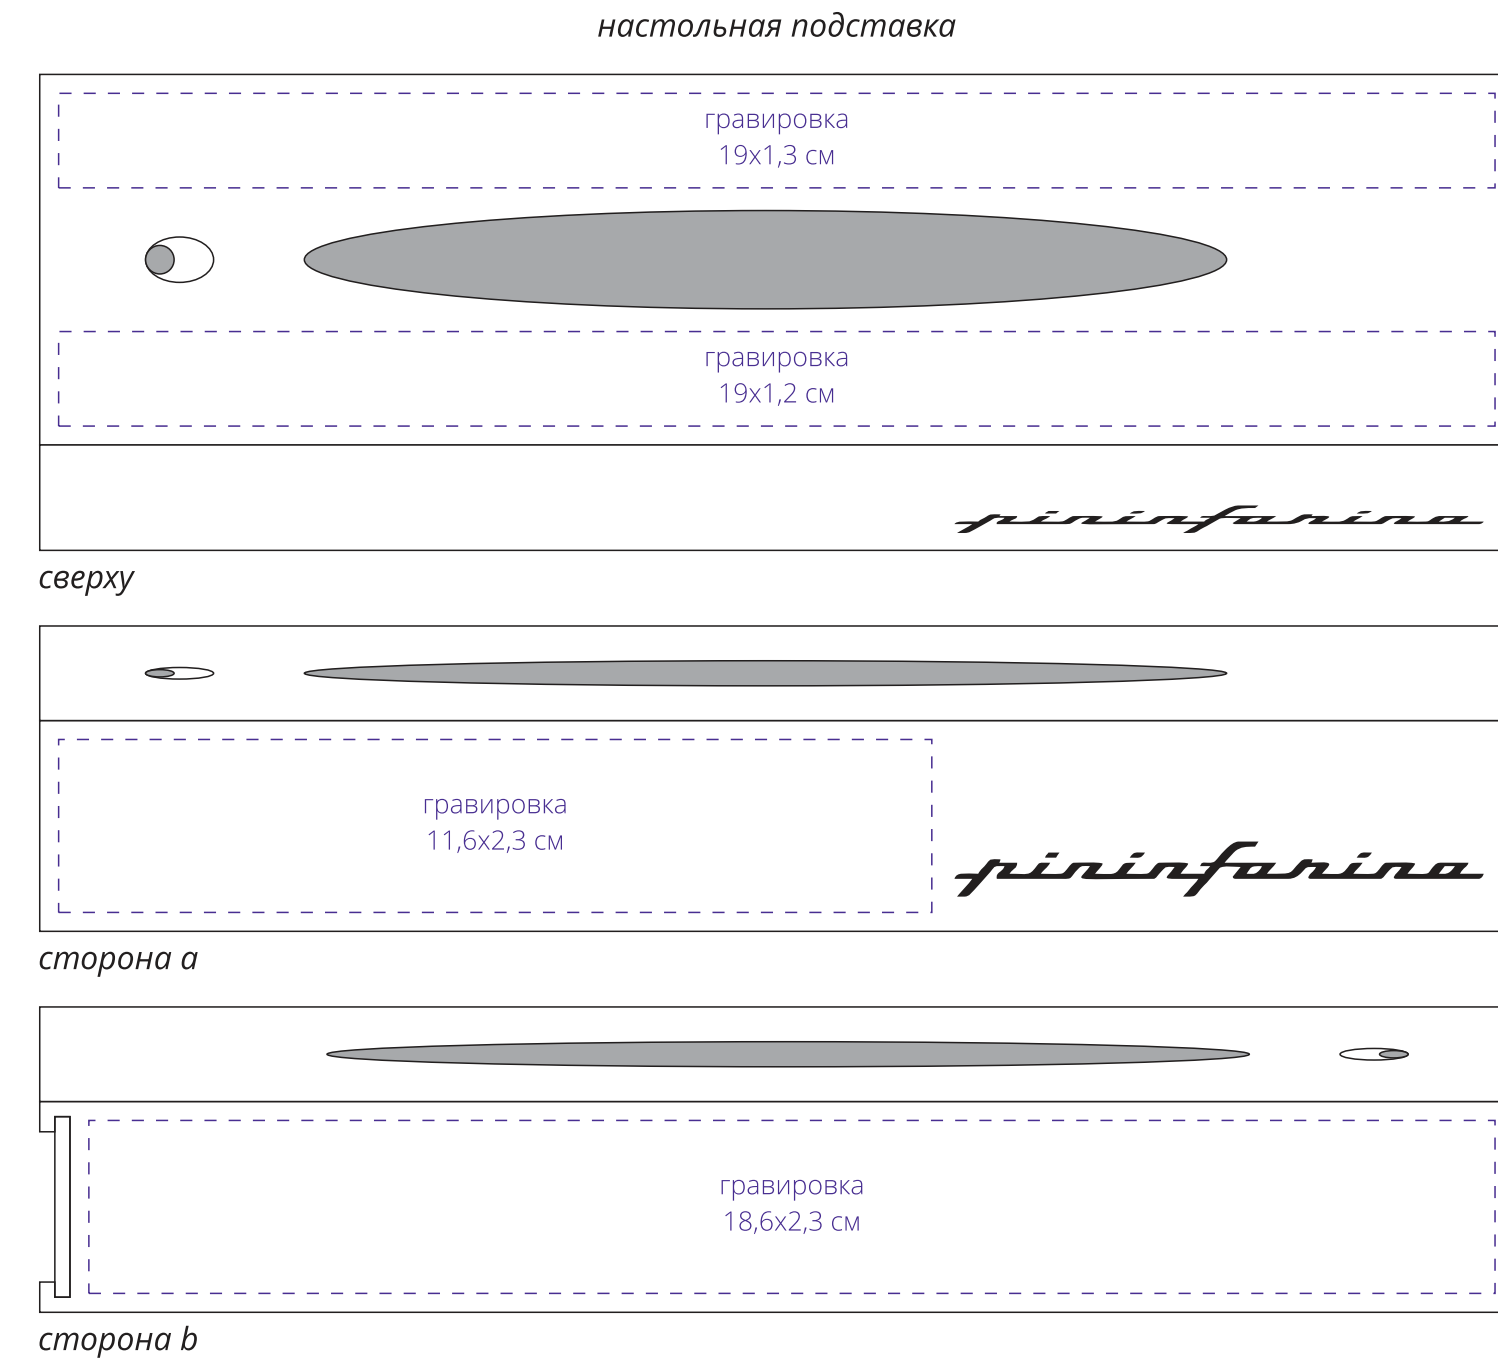

Арт. 14218
Вечная ручка Cambiano
M1:1

Важно!
Для гравировки по дереву
- цвет нанесения на дереве обусловлен текстурой природного материала и может быть неоднородным!