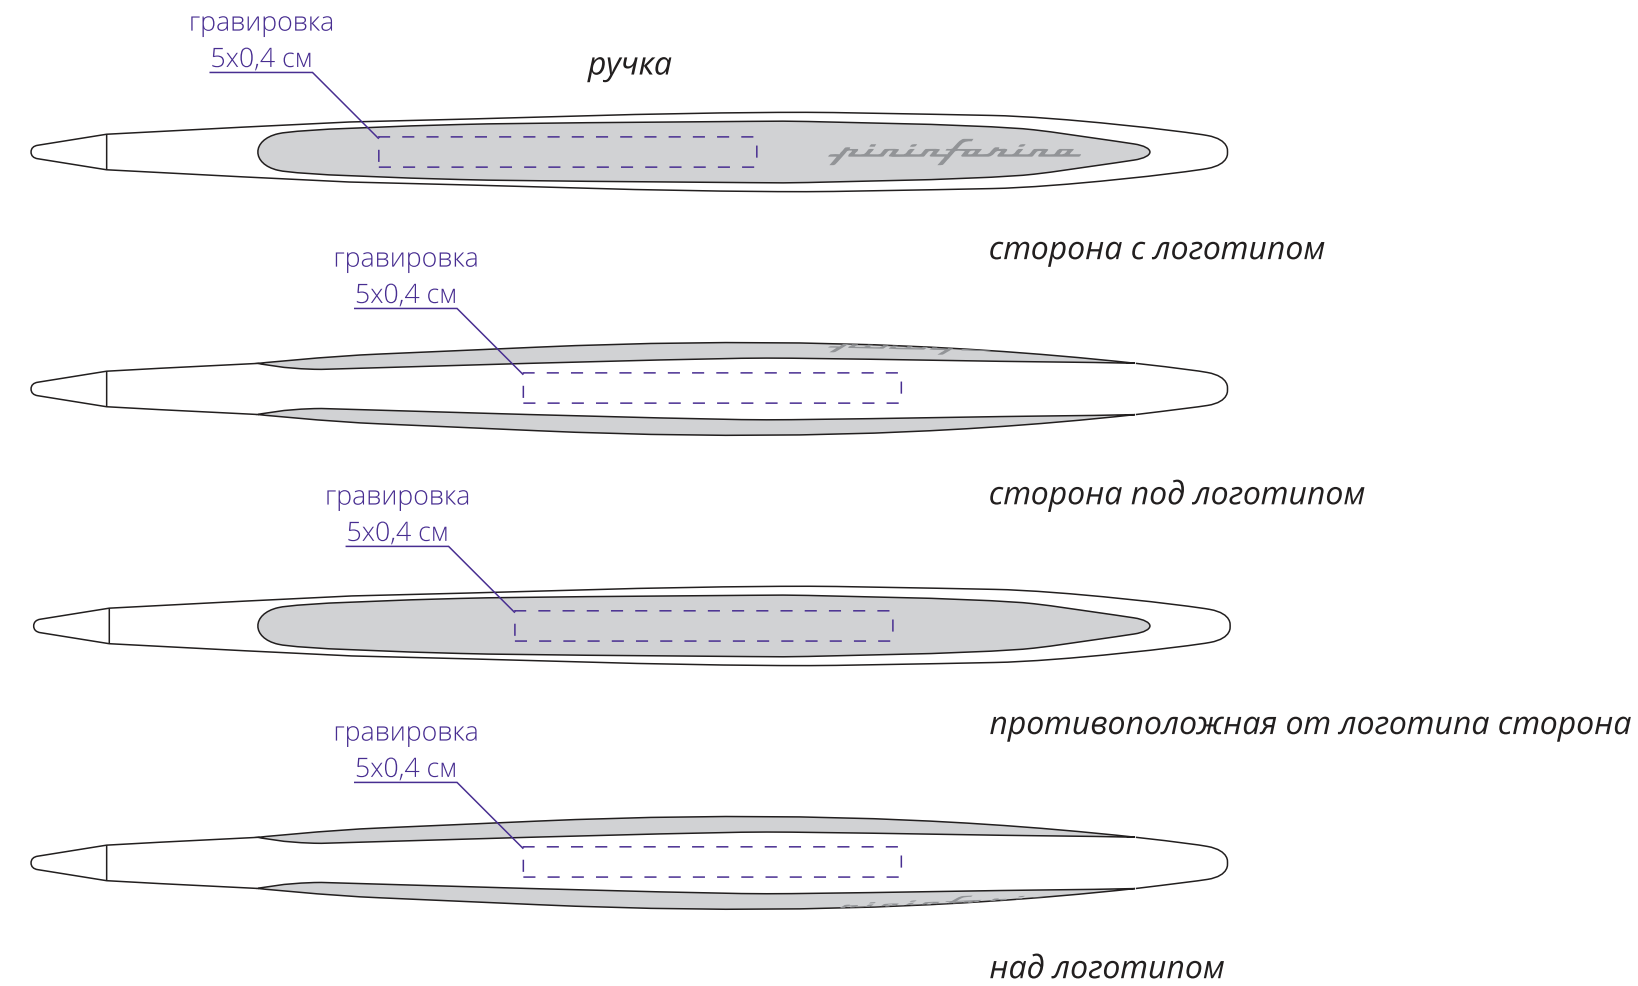

Арт. 14218
Вечная ручка Cambiano
M1:1

Важно!
Для гравировки по дереву
- цвет нанесения на дереве обусловлен текстурой природного материала и может быть неоднородным!