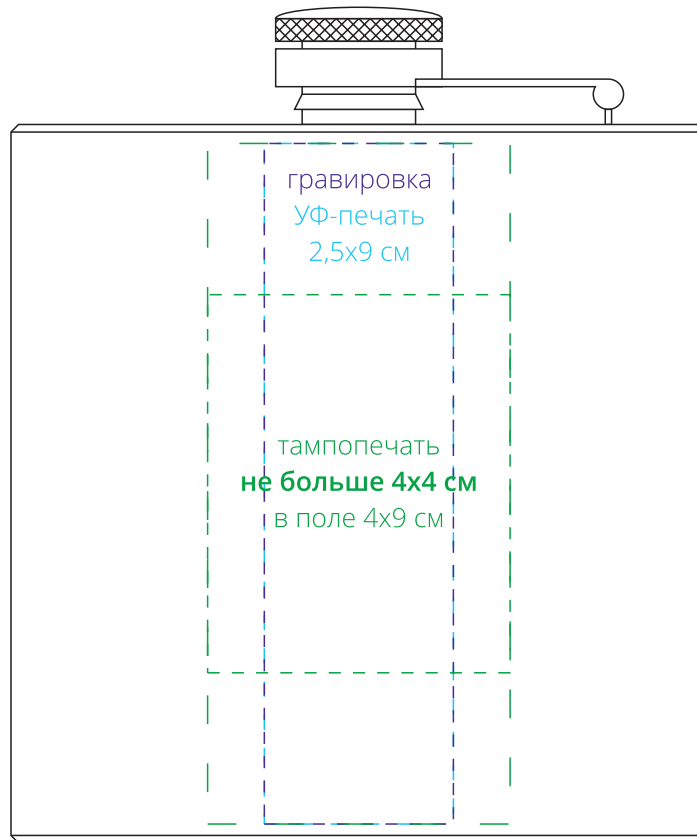

Арт. 14183  
Фляжка Muse  
M1:1

оборот

лицо