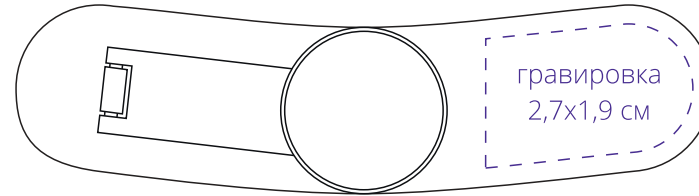

Арт. 14183  
Фляжка Muse  
M1:1

оборот

лицо