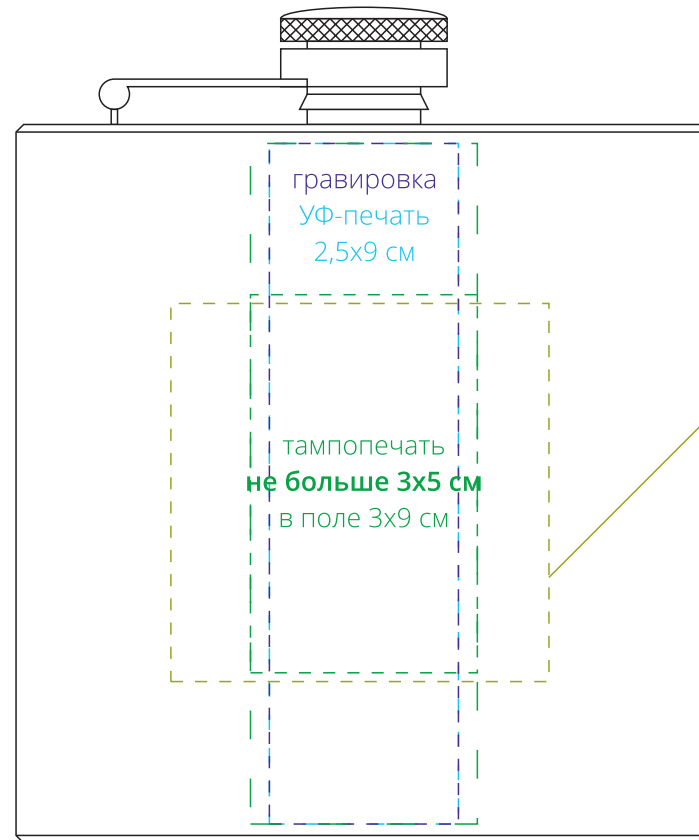

Арт. 14183  
Фляжка Muse  
M1:1

оборот

лицо