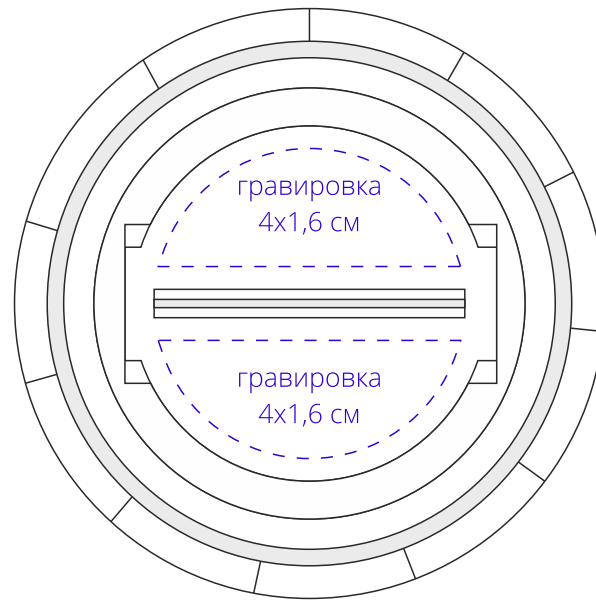

Арт. 14179

Липовый мед Winnie Joy, малый

M1:1

*\*гравировка возможна на любой из секций бочонка*

**Важно!**

**Для гравировки по дереву**

**- цвет нанесения на дереве обусловлен текстурой природного материала  
и может быть неоднородным!**