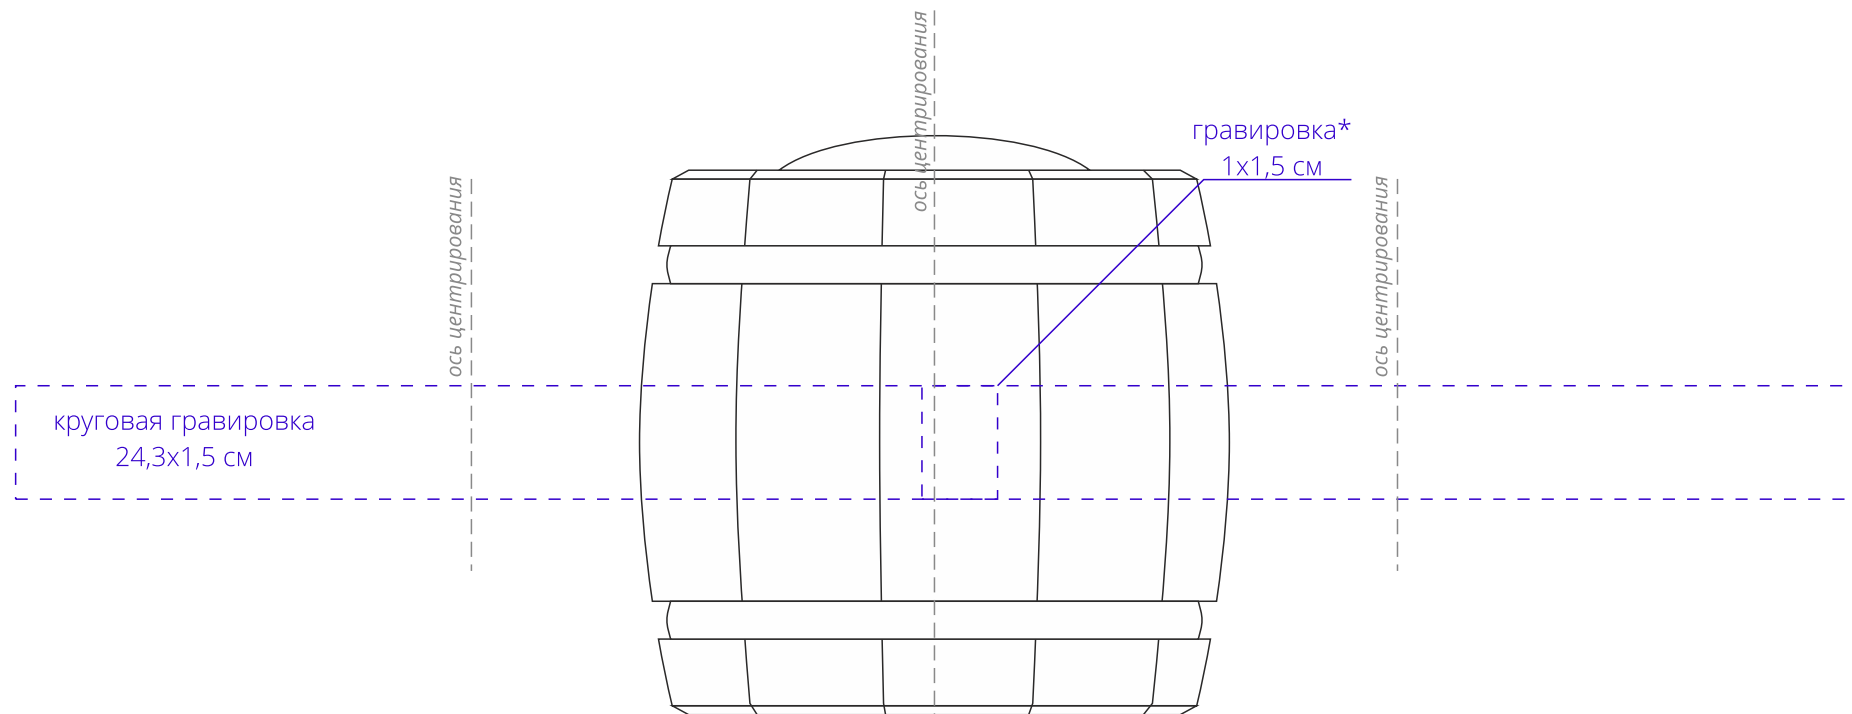

Арт. 14179

Липовый мед Winnie Joy, малый

M1:1

*\*гравировка возможна на любой из секций бочонка*

**Важно!**

**Для гравировки по дереву**

**- цвет нанесения на дереве обусловлен текстурой природного материала  
и может быть неоднородным!**