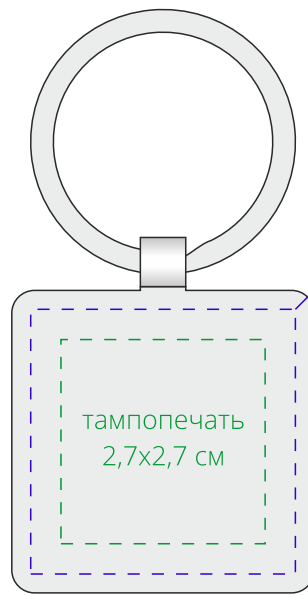

Арт. 14162
Брелок Graphite Square
M1:1

сторона а

сторона б