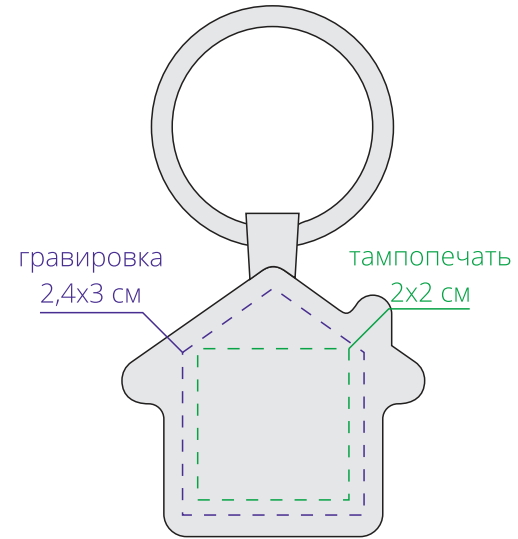

Арт. 14160
Брелок Gun Metal Lodge, графитовый
M1:1

сторона а

сторона б