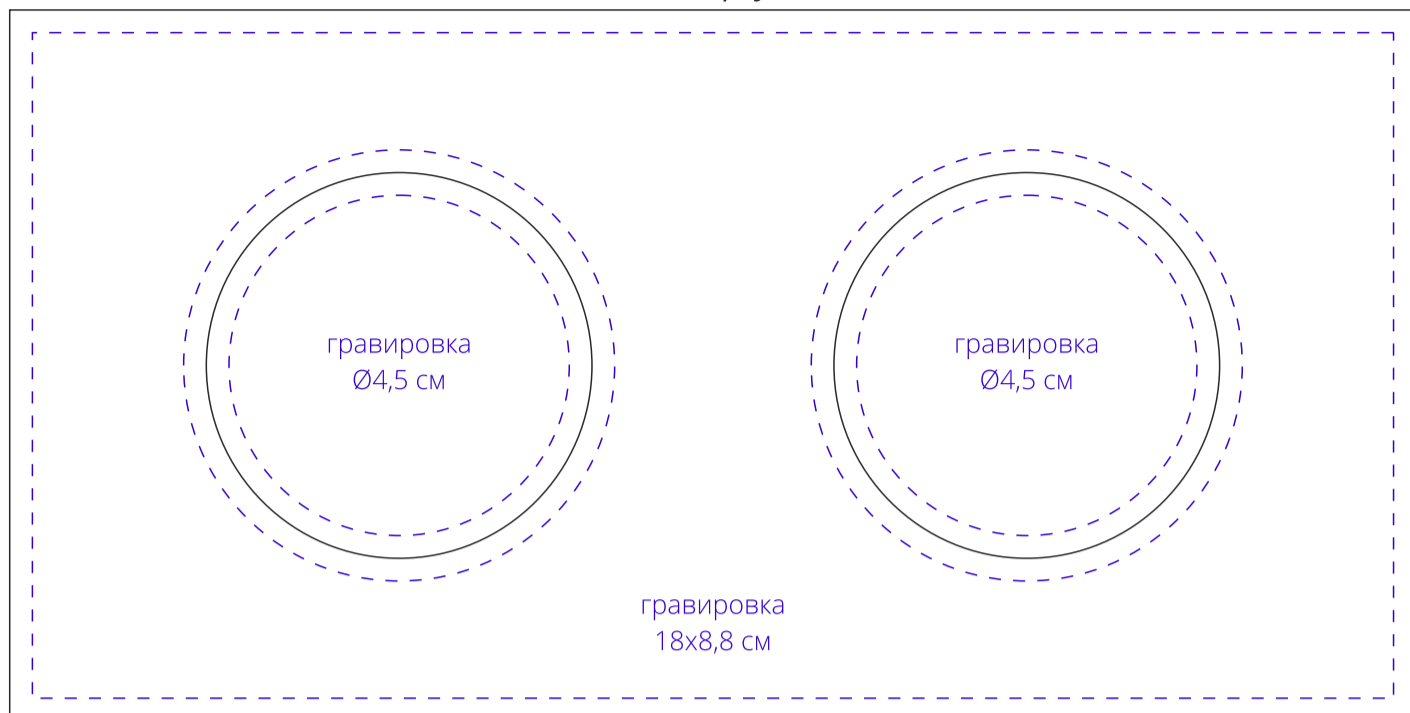

Арт. 14122

Набор из солонки и перечницы Piacente

M1:1

подставка  
(сверху)

перечница

солонка

гравировка  
18x0,8 см

сторона а

солонка

перечница

гравировка  
18x0,8 см

сторона б

**Важно!**

**Для гравировки по дереву**

**- цвет нанесения на дереве обусловлен текстурой природного материала и может быть неоднородным!**