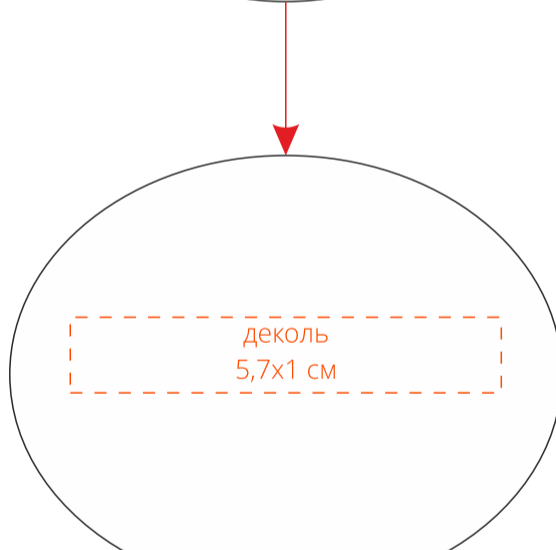

Арт. 14122

Набор из солонки и перечницы Piacente

M1:1

подставка  
(сверху)

перечница

солонка

гравировка  
18x0,8 см

сторона а

солонка

перечница

гравировка  
18x0,8 см

сторона б

**Важно!**

**Для гравировки по дереву**

**- цвет нанесения на дереве обусловлен текстурой природного материала и может быть неоднородным!**