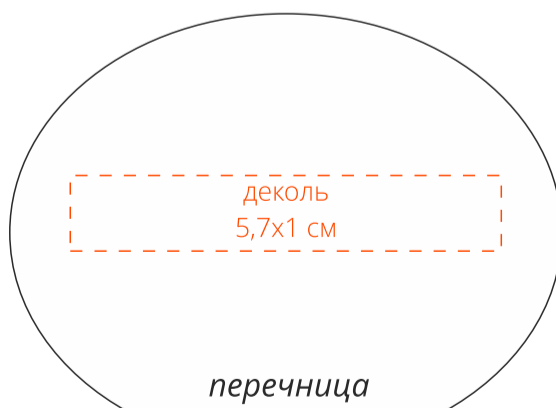

Арт. 14122

Набор из солонки и перечницы Piacente

M1:1

подставка  
(сверху)

перечница

солонка

гравировка  
18x0,8 см

сторона а

солонка

перечница

гравировка  
18x0,8 см

сторона б

**Важно!**

**Для гравировки по дереву**

**- цвет нанесения на дереве обусловлен текстурой природного материала и может быть неоднородным!**