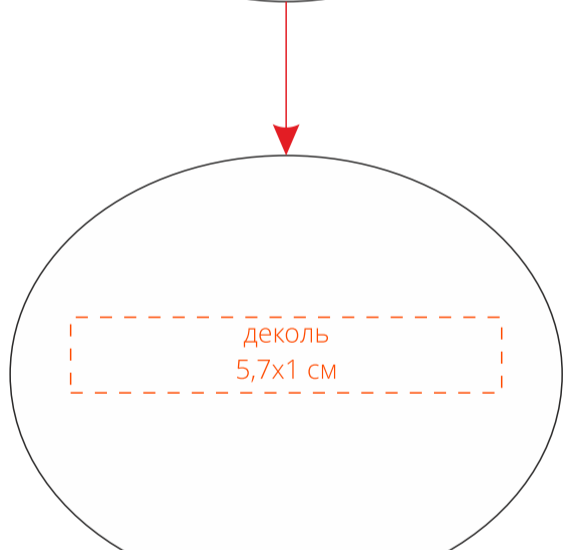

Арт. 14122

Набор из солонки и перечницы Piacente

M1:1

подставка  
(сверху)

перечница

солонка

гравировка  
18x0,8 см

сторона а

солонка

перечница

гравировка  
18x0,8 см

сторона б

**Важно!**

**Для гравировки по дереву**

**- цвет нанесения на дереве обусловлен текстурой природного материала и может быть неоднородным!**