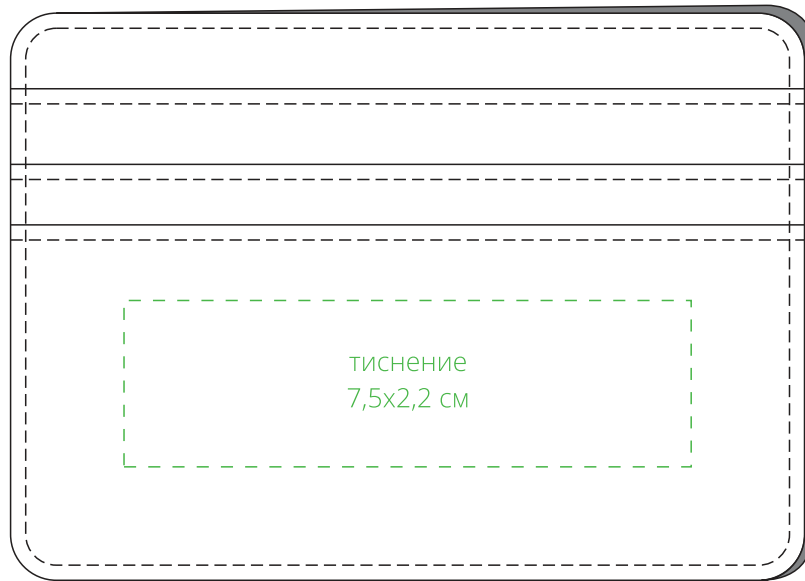

Арт. 14019
Чехол для карт Signature
M1:1

сторона а

сторона б