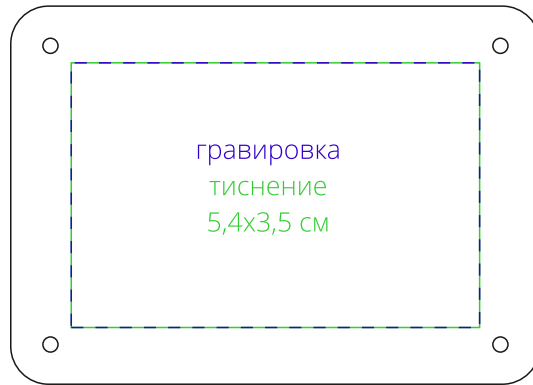

Арт. 13944
Лейбл кожаный Beta, XL
M1:1

сторона а

*сторона б
(замша)*