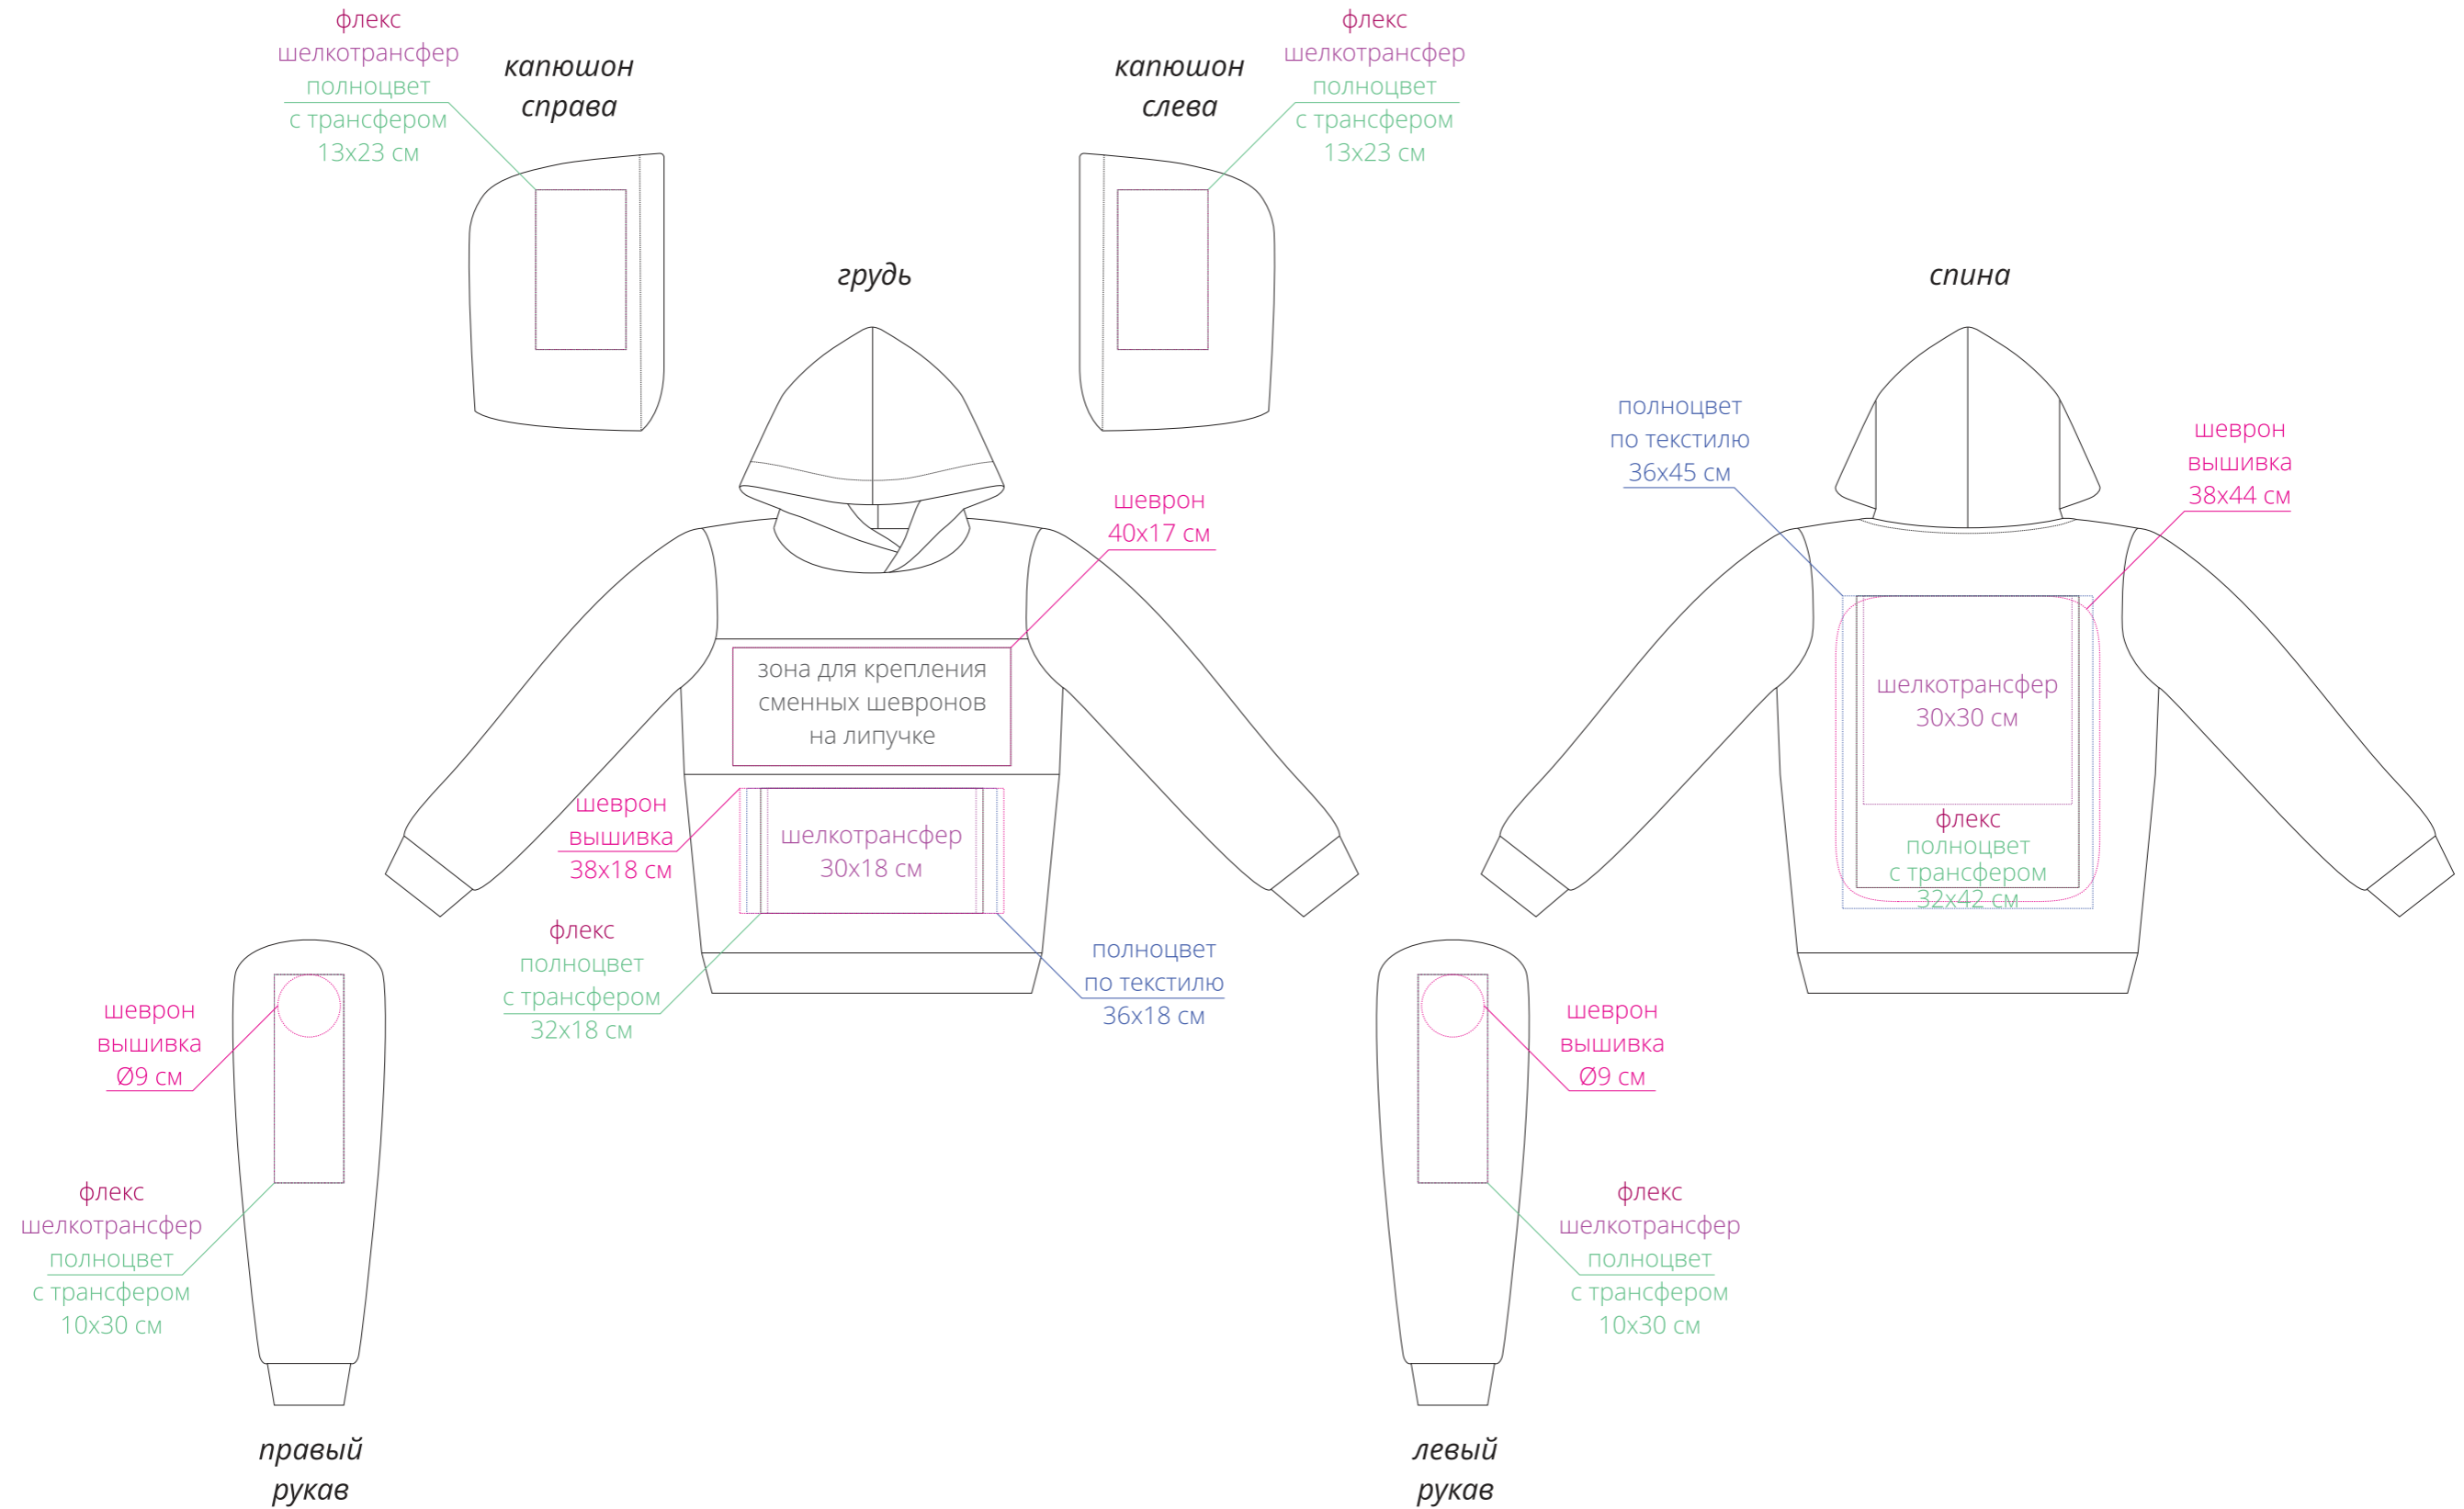

Арт. 13934
Худи унисекс Patch Catcher
M1:10

Важно!

Для шеврона:

- не рекомендовано делать нанесение максимально возможного размера, так как это придаст изделию дополнительную жесткость. Оптимальный размер 10x5 см.