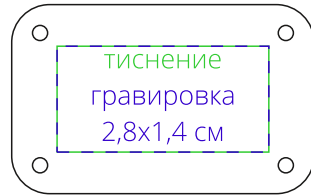

Арт. 13845  
Лейбл кожаный Beta, S  
M1:1

*сторона а*

*сторона б  
(замша)*