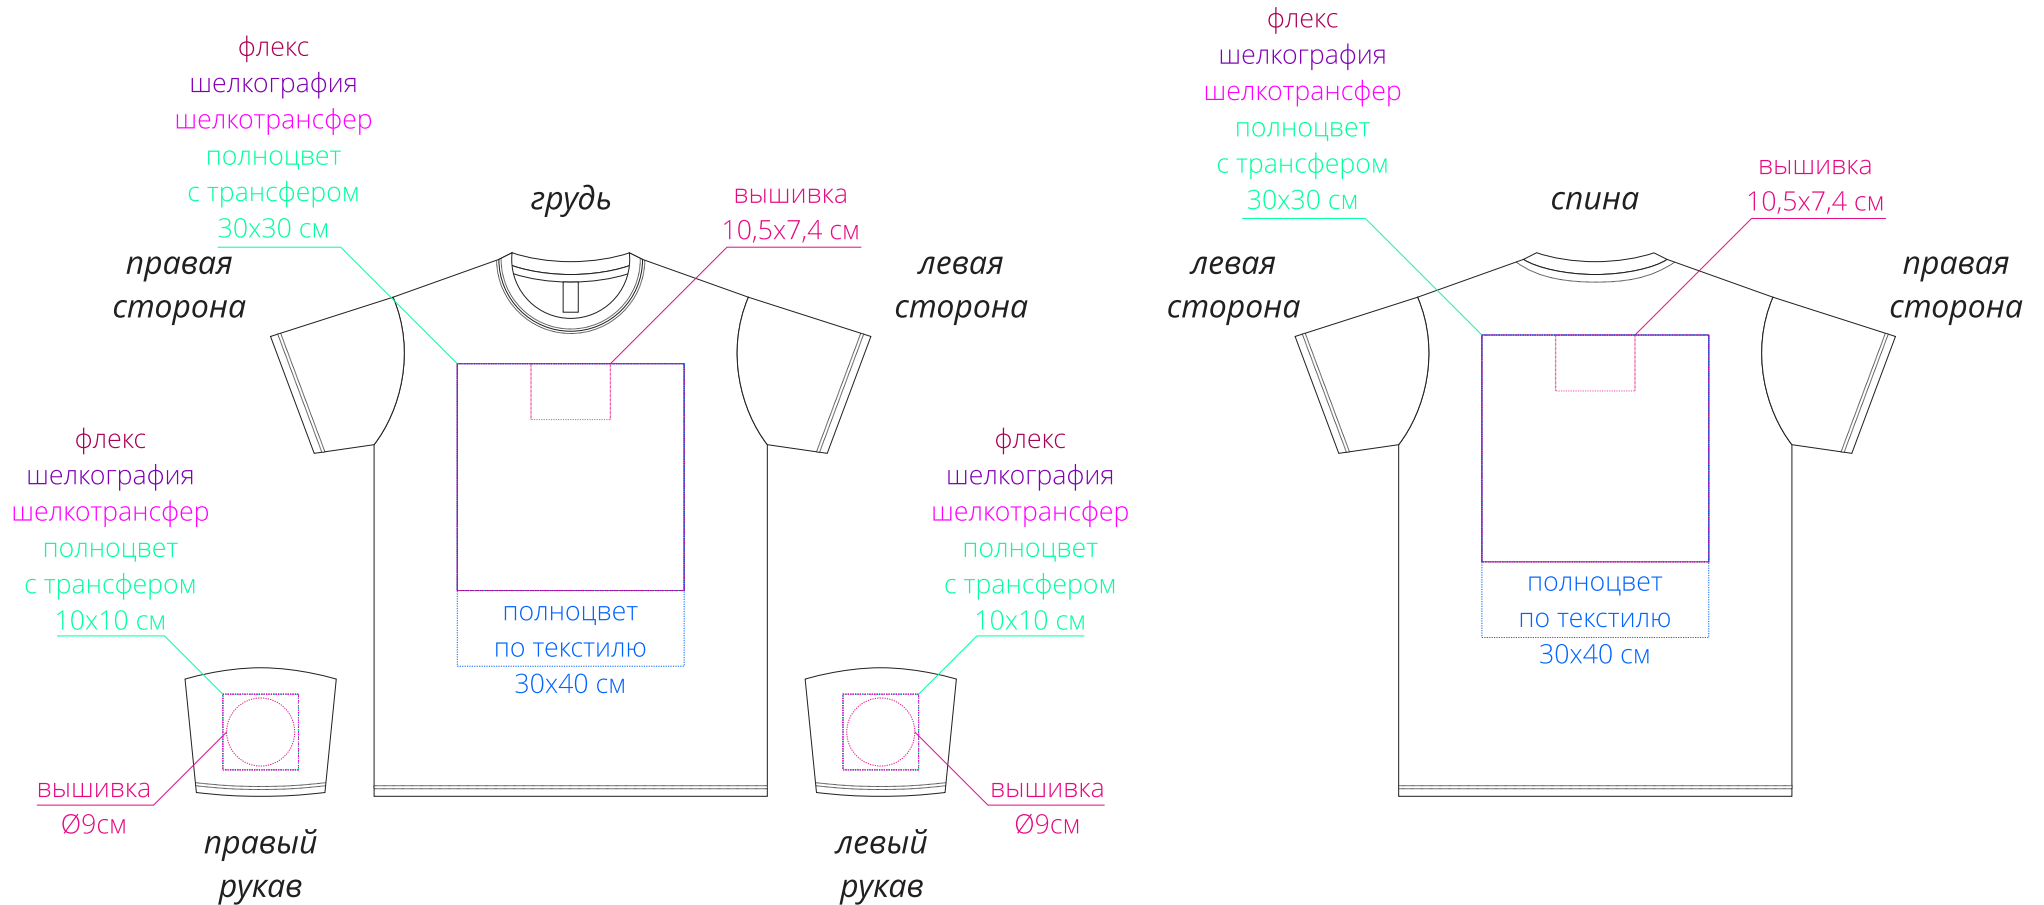

Арт. 1376
Футболка унисекс Regent 150
M1:10

Внимание!

Для размеров S, XS, XXS шелкография на рукав не предусмотрена.

Для вышивки на груди и спине:

- нанесение можно сделать на изделии в любом месте с учетом отступа 5 см от шва без согласования производства.