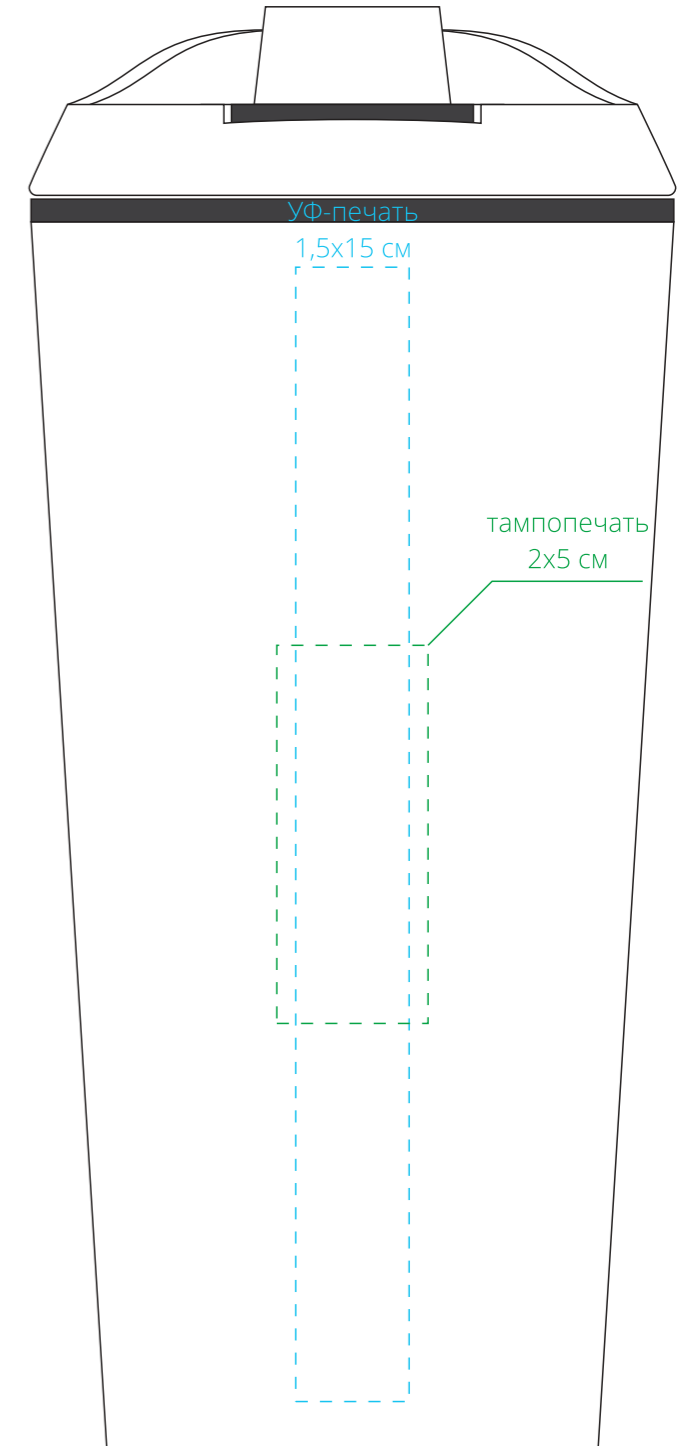

Арт. 13763  
Термостакан Edda  
M1:1

*слева от поильника*

*на стороне поильника*

*справа от поильника*

*на противоположной  
от поильника стороне*