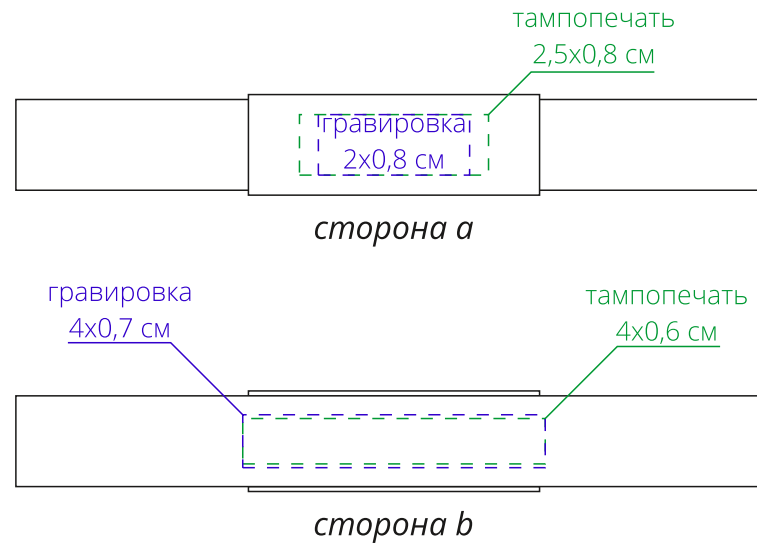

Арт. 13746

Силиконовый браслет Brisky с металлическим шильдом

M1:1

Важно!

Для нанесения тампопечатью на силиконовые поверхности можно использовать белый, черный, серый, серебристый цвета, в связи с ограниченной палитрой красок.