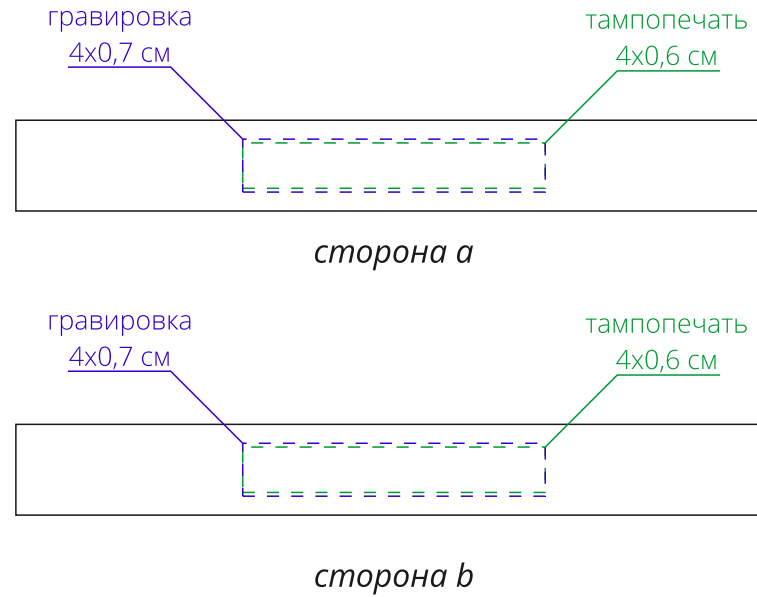

Арт. 13745
Силиконовый браслет Valley
M1:1

Важно!

Для нанесения тампопечатью на силиконовые поверхности можно использовать белый, черный, серый, серебристый цвета, в связи с ограниченной палитрой красок.