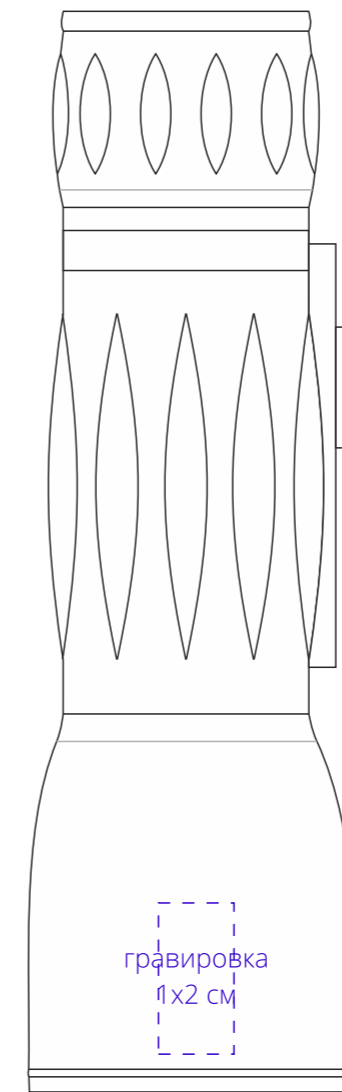

Арт. 13687
Бинокль Atom 16х, линзы 32 мм
M1:1

сверху

слева

снизу

справа

чехол