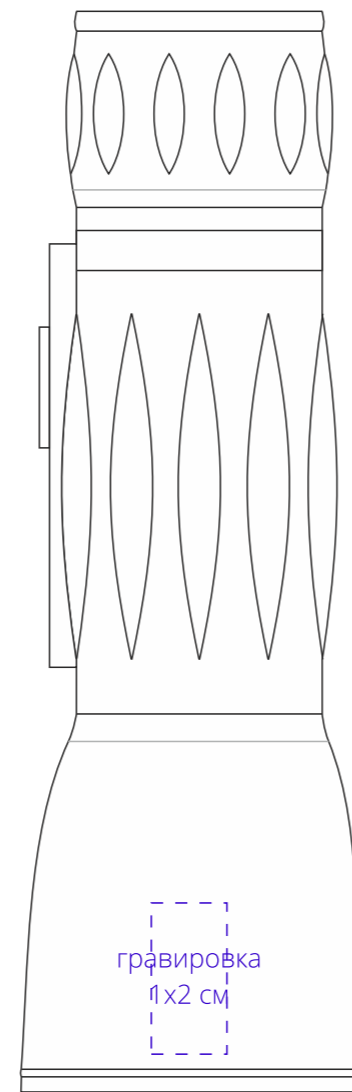

Арт. 13687
Бинокль Atom 16х, линзы 32 мм
M1:1

сверху

слева

снизу

справа

чехол