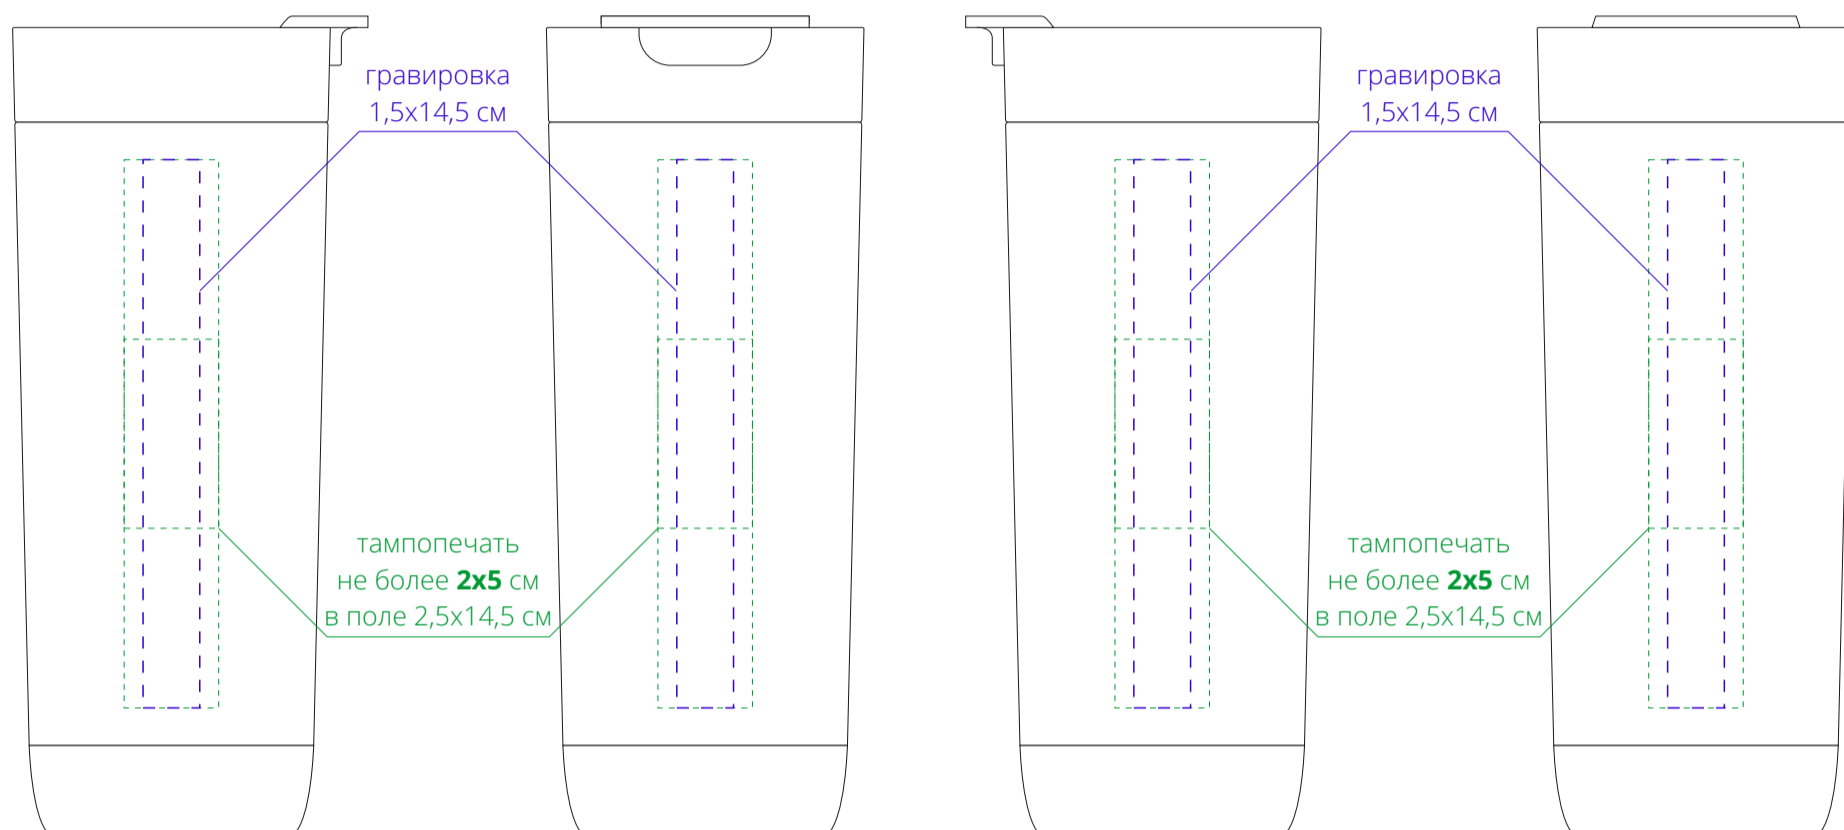

Арт. 13556  
Термостакан Steady  
M1:2

слева от поильника

на стороне с поильником

справа от поильника

на противоположной стороне  
от поильника

на стороне с поильником