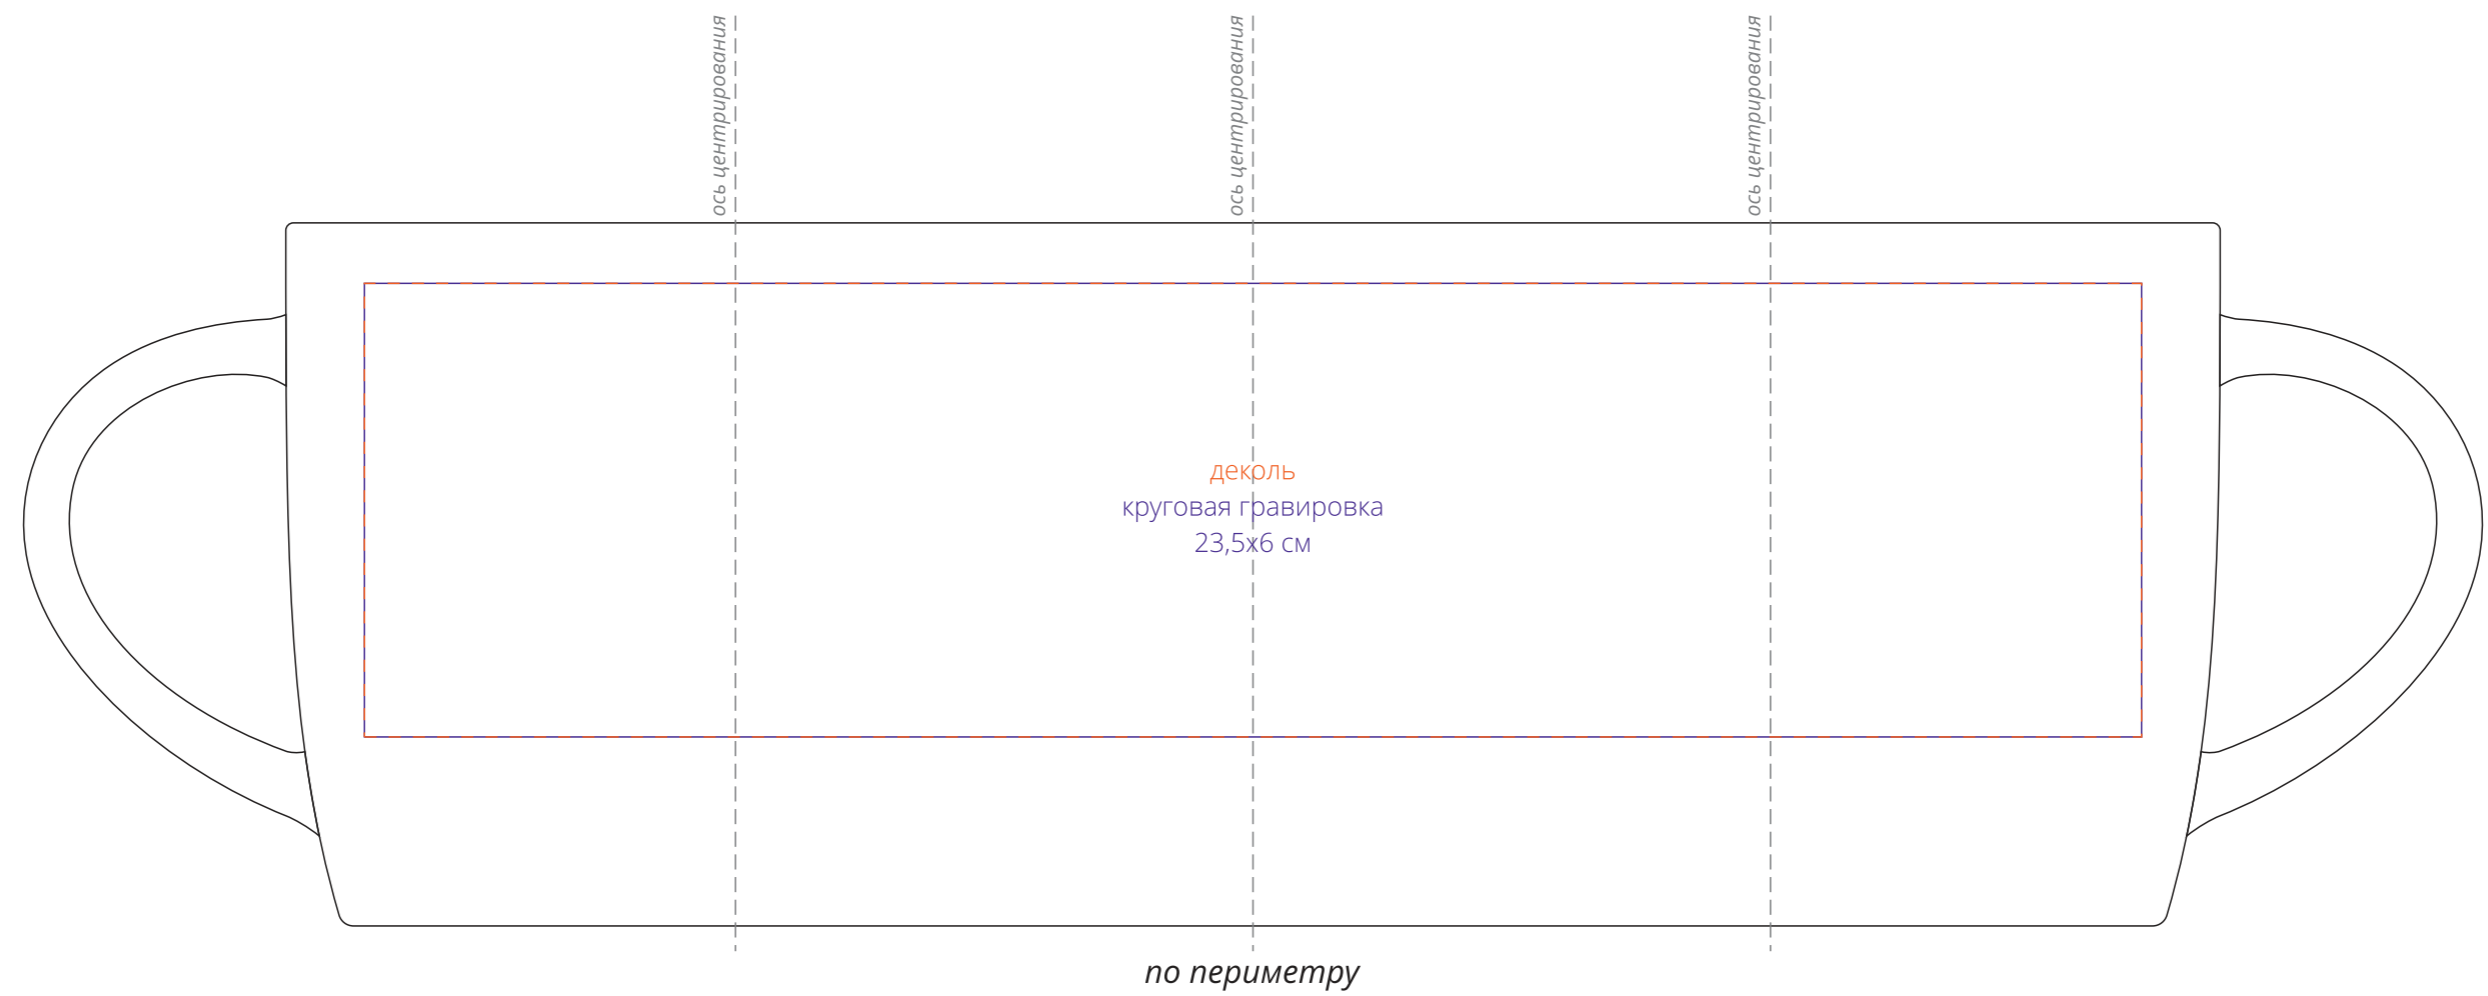

Арт. 13356

Кружка Surprise Touch Black с покрытием софт-тач

M1:1

**Внимание!**

**При печати по цветным изделиям белый цвет может принимать оттенок цвета изделия.**