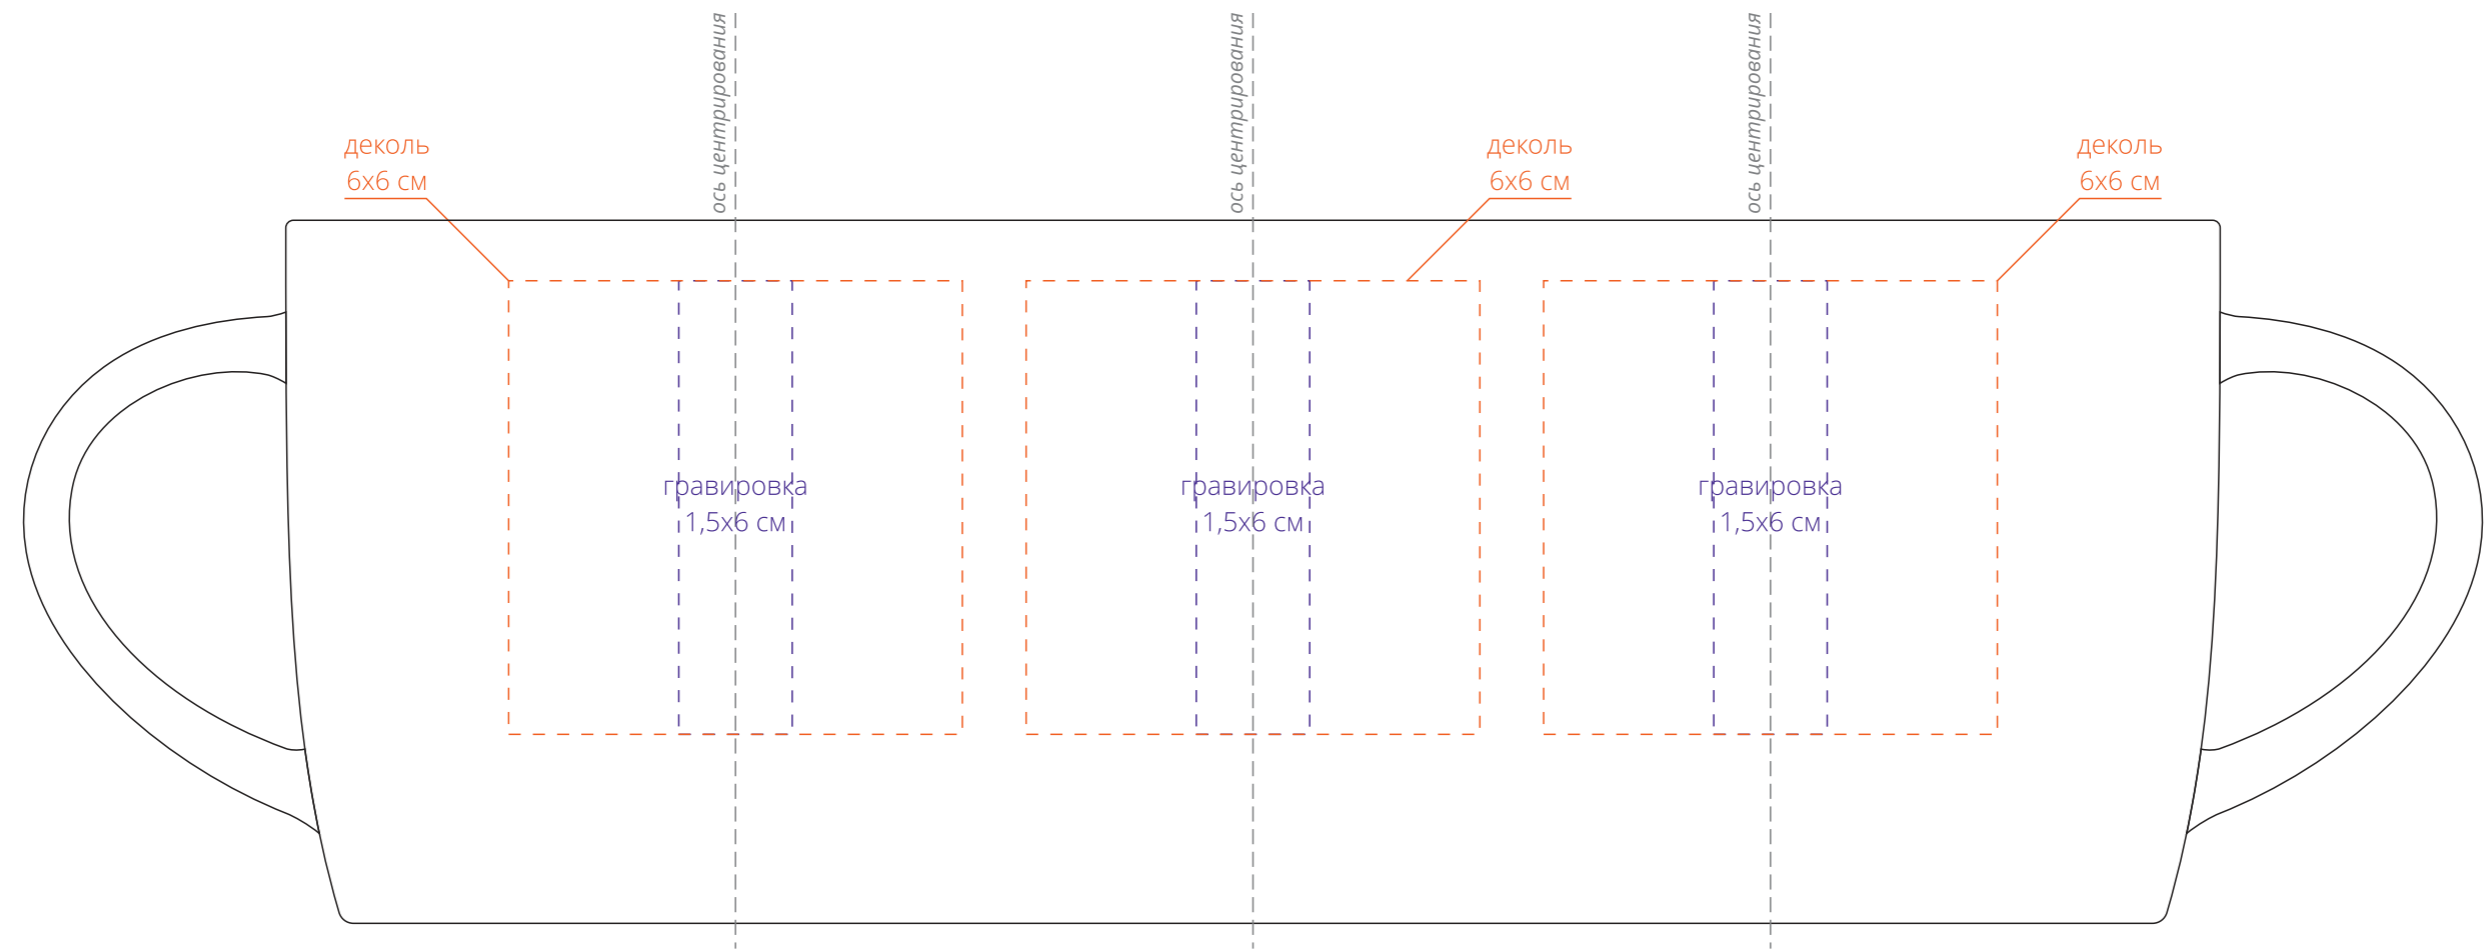

Арт. 13356

Кружка Surprise Touch Black с покрытием софт-тач

M1:1

**Внимание!**

**При печати по цветным изделиям белый цвет может принимать оттенок цвета изделия.**