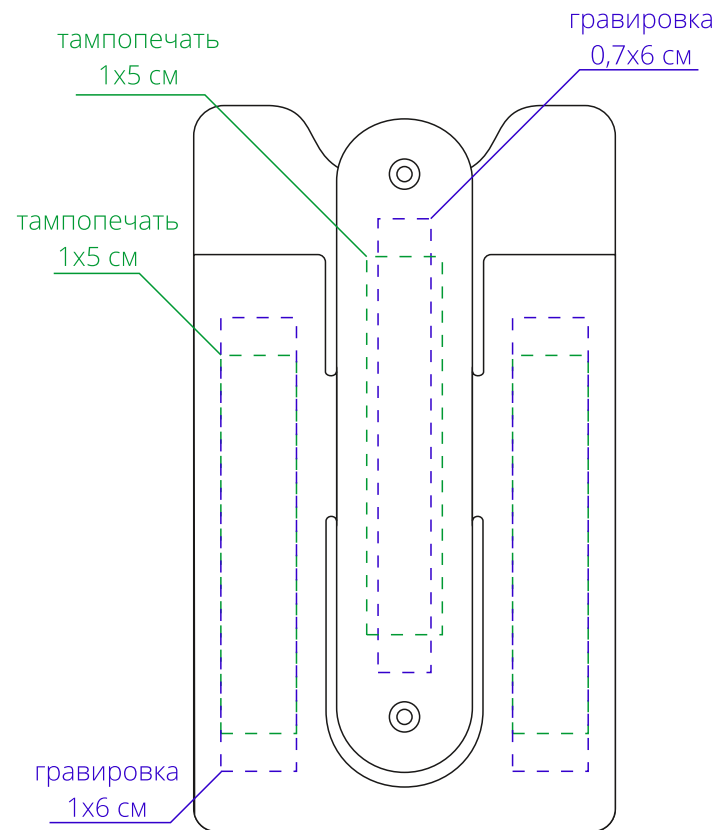

Арт. 13340

Чехол для карты на телефон с подставкой

M1:1

Важно!

Для нанесения тампопечатью на силиконовые поверхности можно использовать белый, черный, серый, серебристый цвета, в связи с ограниченной палитрой красок.