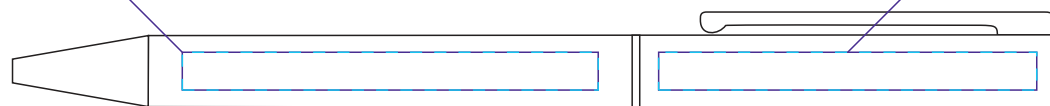

Арт. 13141
Ручка шариковая Blade Soft Touch
M1:1

УФ-печать
гравировка
5,5x0,5 см

УФ-печать
гравировка
5x0,5 см

ручка включается
поворотом клипа
от себя на угол
больше 180°

справа от клипа

на одной линии с клипом

слева от клипа

УФ-печать
гравировка
4x0,5 см

на обратной от клипа стороне

Важно!

**Для УФ печати, в связи с особенностями материала ручки,
толщина линий в нанесении должна быть не менее 0,8 мм.**