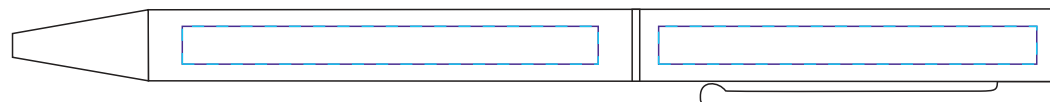

Арт. 13141
Ручка шариковая Blade Soft Touch
M1:1

УФ-печать
гравировка
5,5x0,5 см

УФ-печать
гравировка
5x0,5 см

ручка включается
поворотом клипа
от себя на угол
больше 180°

справа от клипа

на одной линии с клипом

слева от клипа

УФ-печать
гравировка
4x0,5 см

на обратной от клипа стороне

Важно!

**Для УФ печати, в связи с особенностями материала ручки,
толщина линий в нанесении должна быть не менее 0,8 мм.**