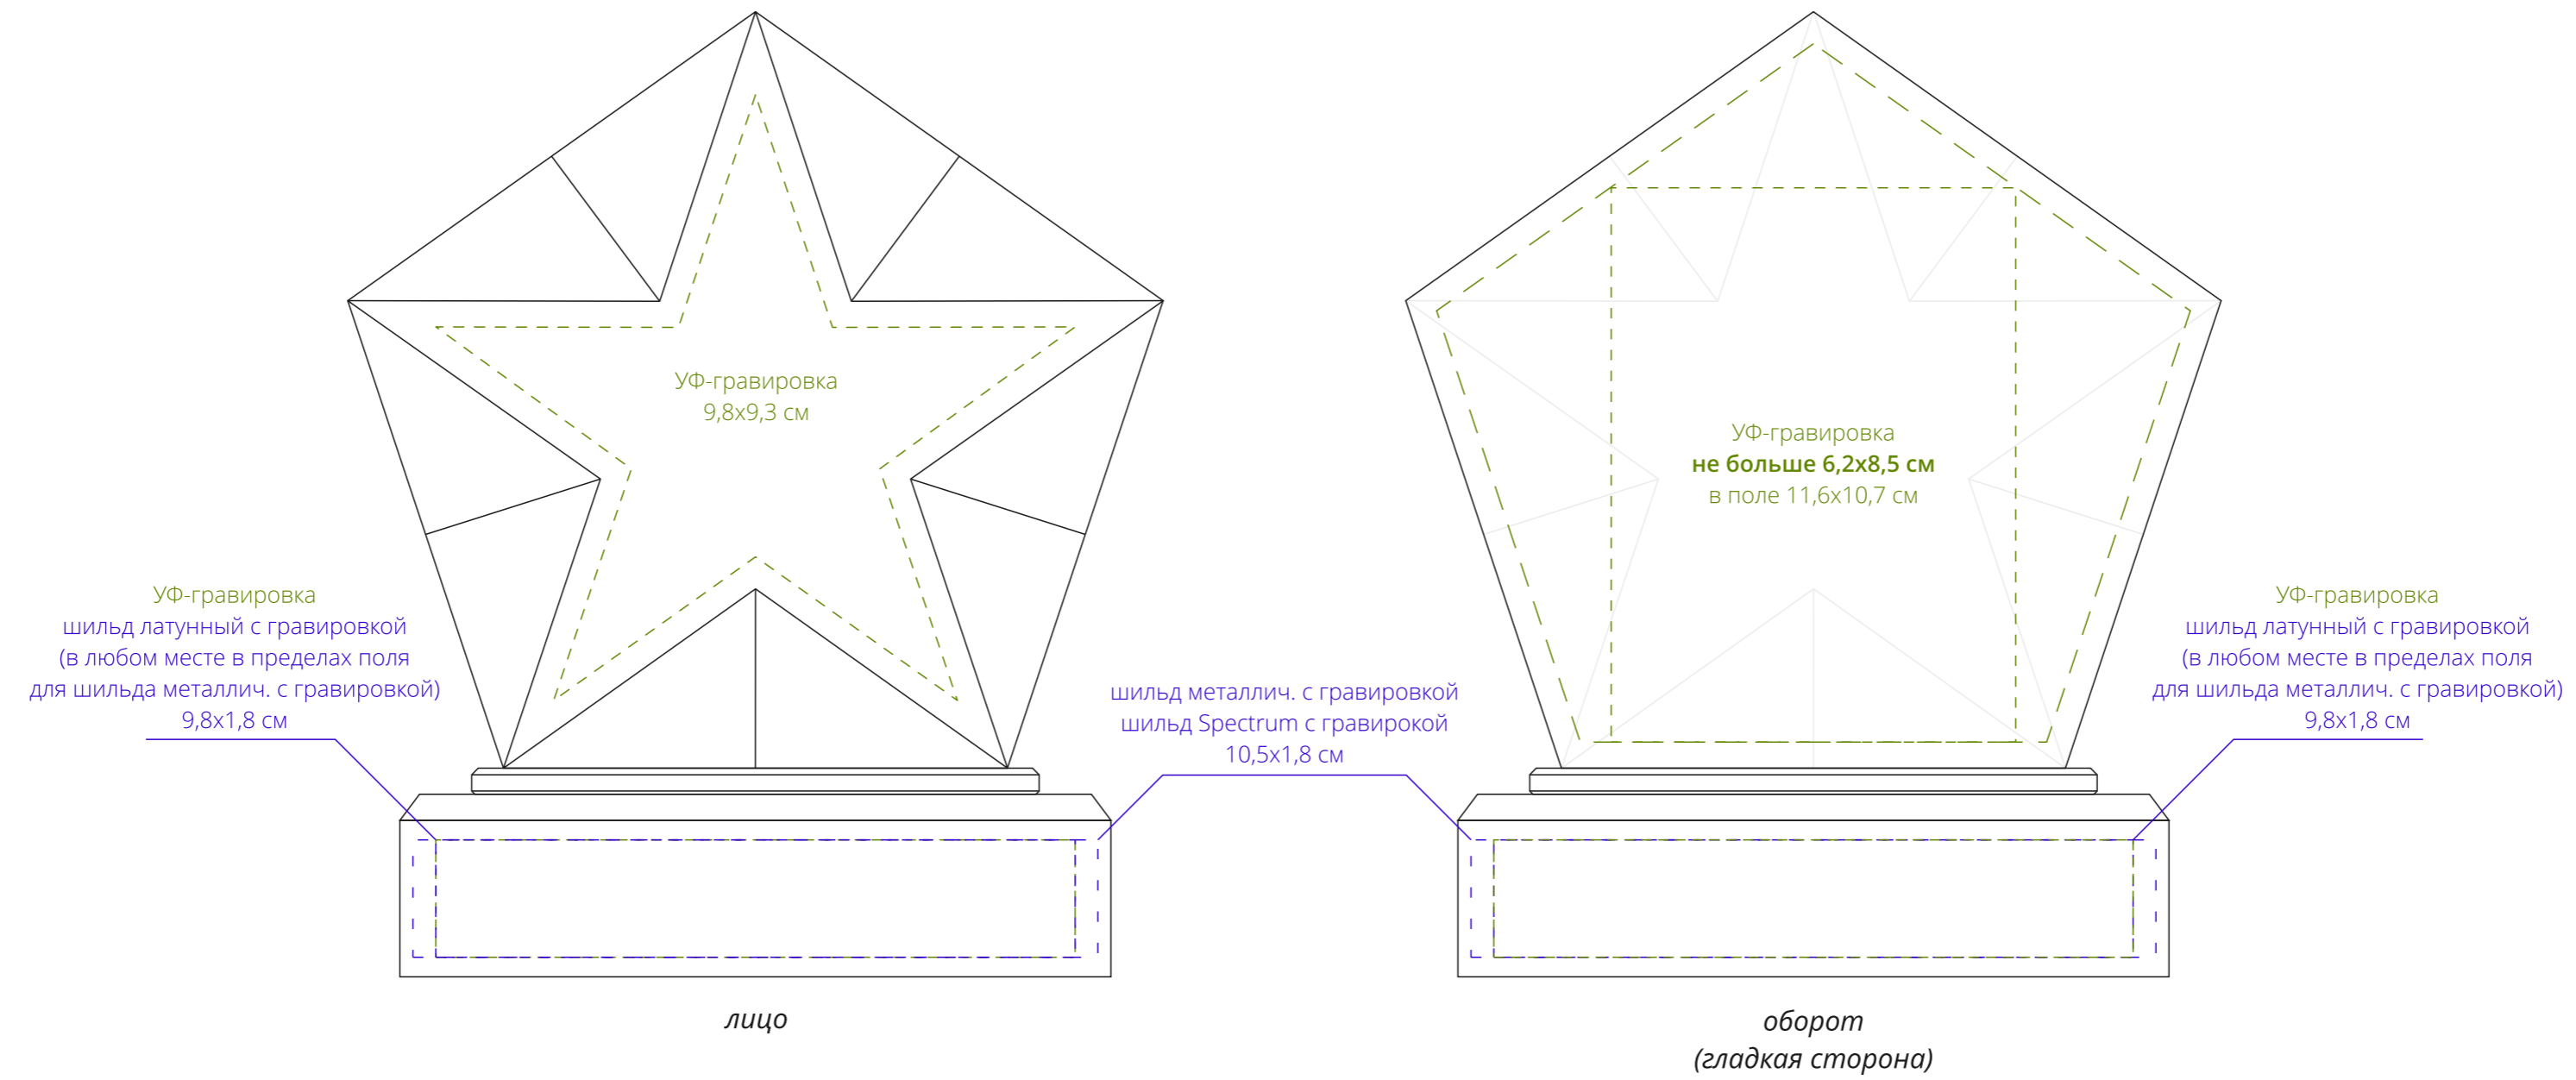

Арт. 13095
Стела Star Wood
M1:1

стела

Важно!

Для гравировки по дереву

- цвет нанесения на дереве обусловлен текстурой природного материала и может быть неоднородным!

Внимание!

Шильд Spectrum может иметь любую форму.

Латунный и металлический шильд может иметь только прямоугольную форму.

Размер гравировки на латунном шильде может быть не более 9,8x9,8 см.