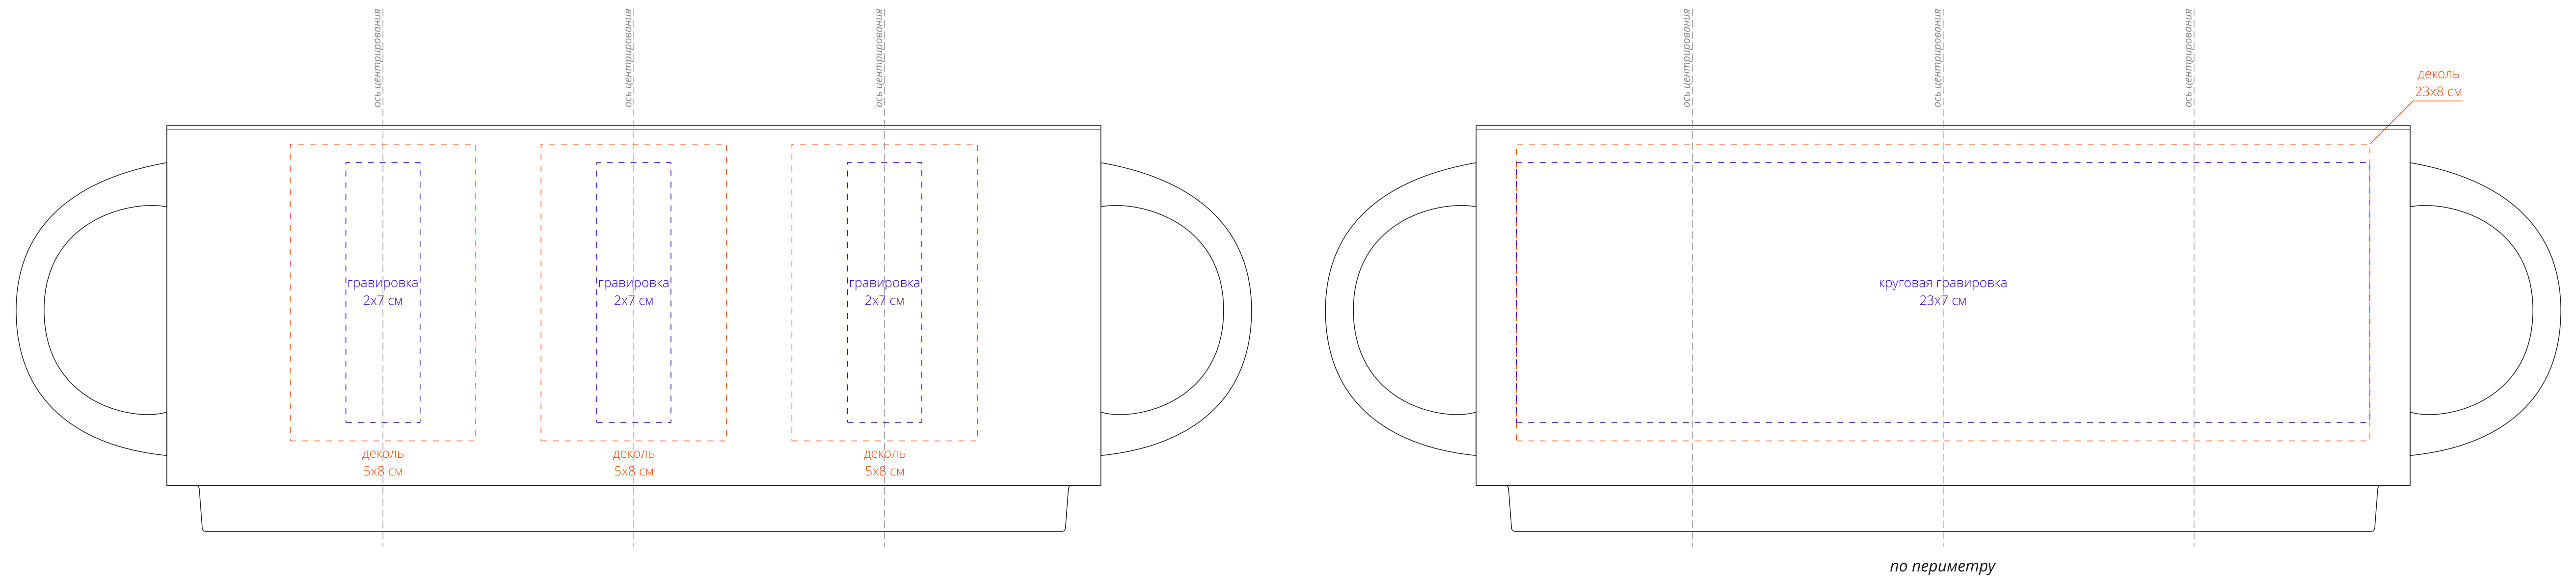

пробковая подставка
дно
внутри

Важно!
Для гравировки по дереву
- цвет нанесения на дереве обусловлен текстурой природного материала и может быть неоднородным!

Внимание!
При печати деколю по цветным изделиям белый цвет может принимать оттенок цвета изделия.