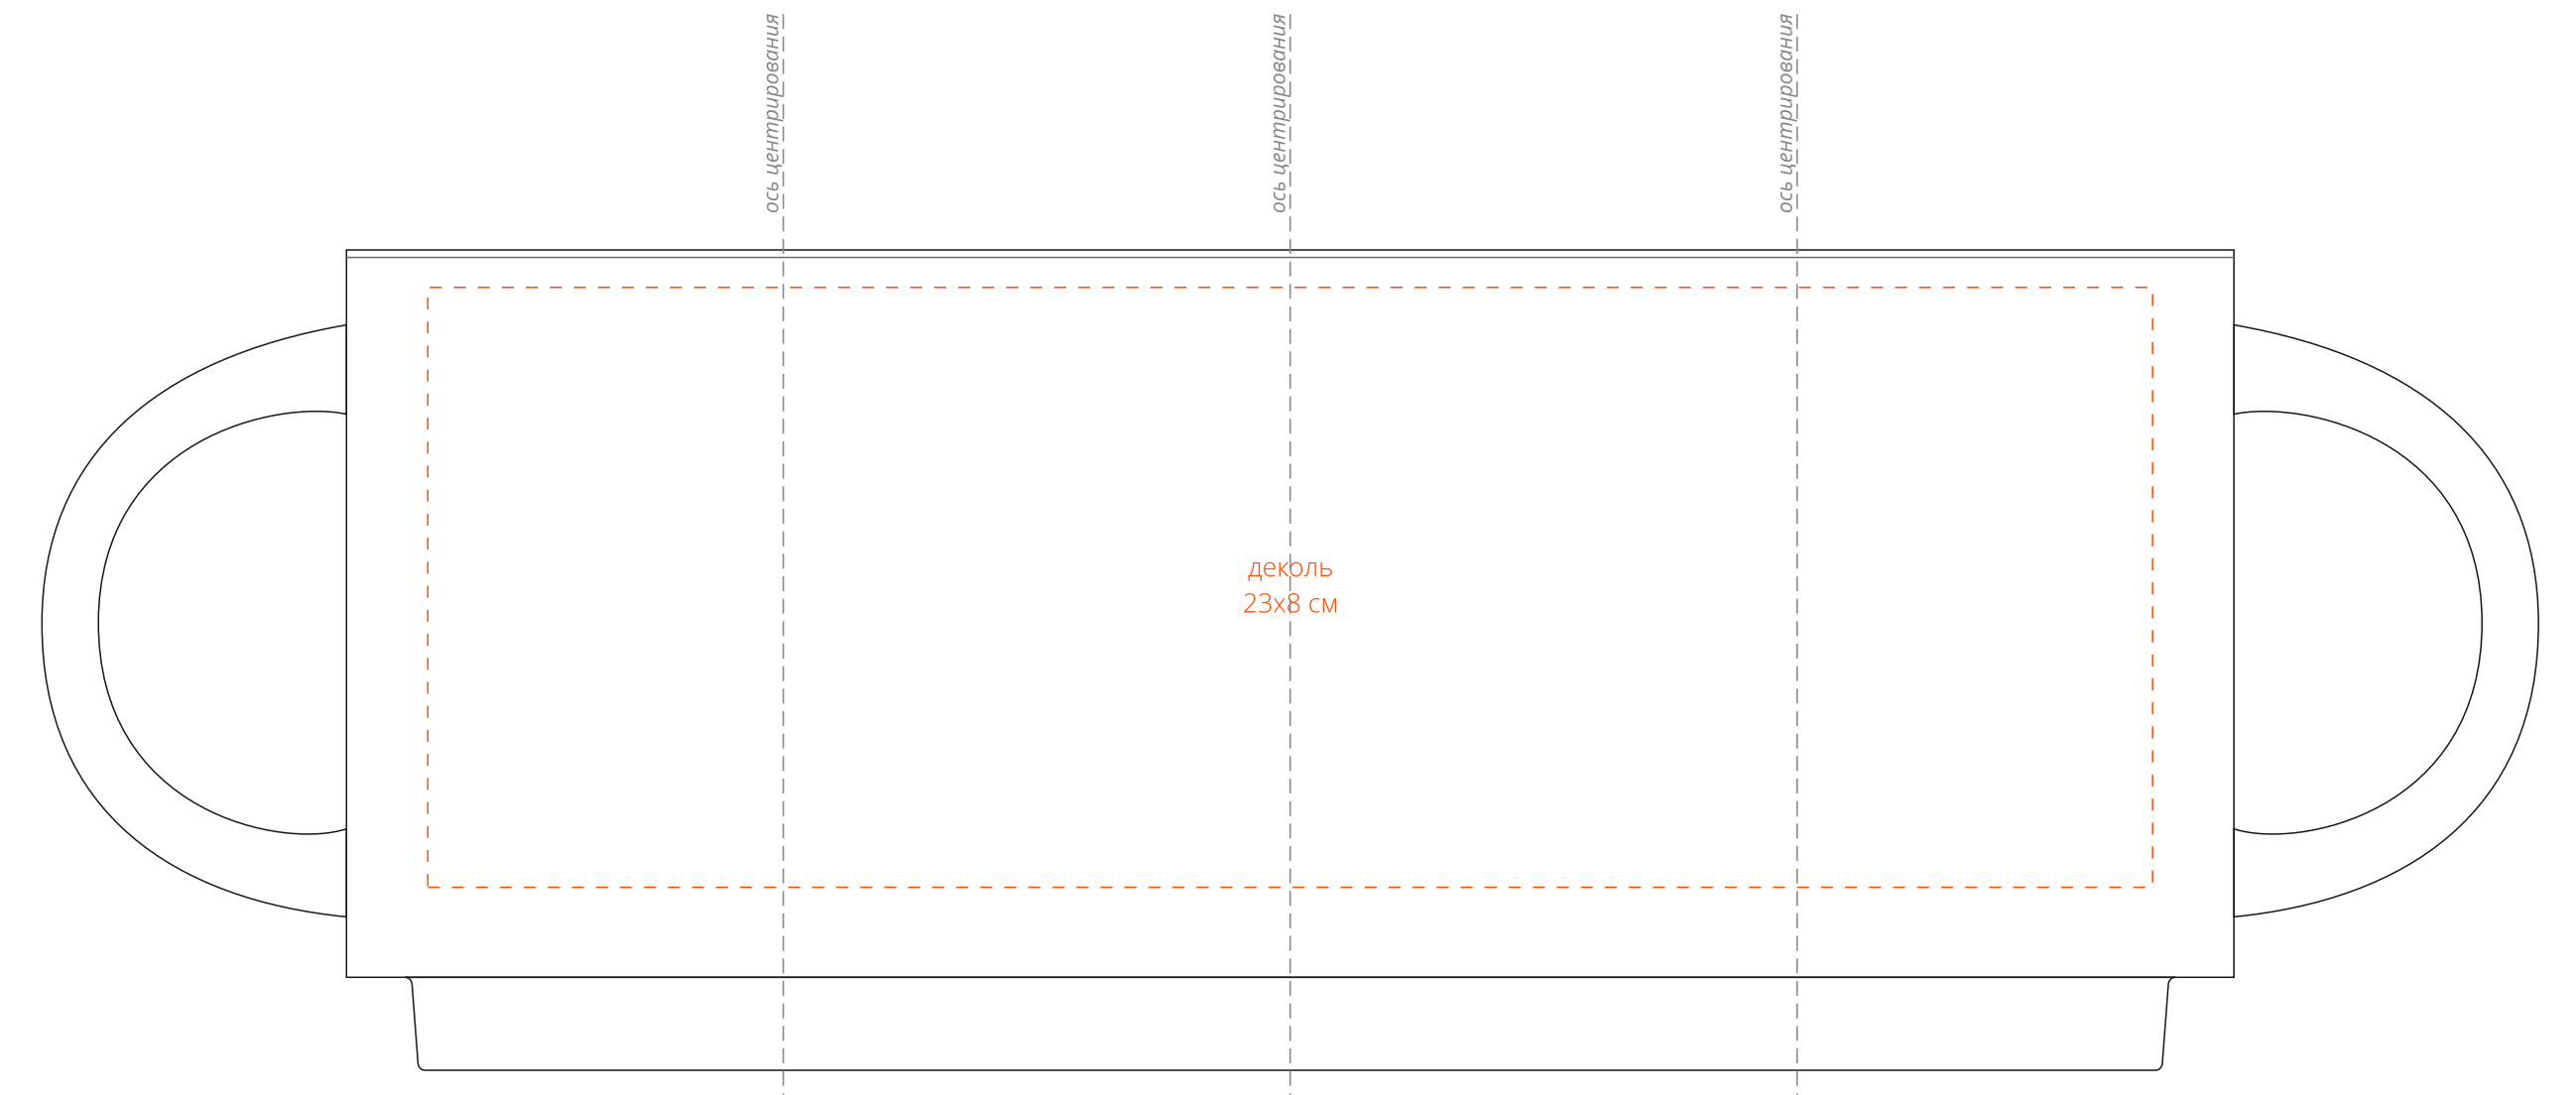

пробковая подставка
дно
внутри

Важно!
Для гравировки по дереву
- цвет нанесения на дереве обусловлен текстурой природного материала и может быть неоднородным!

по периметру