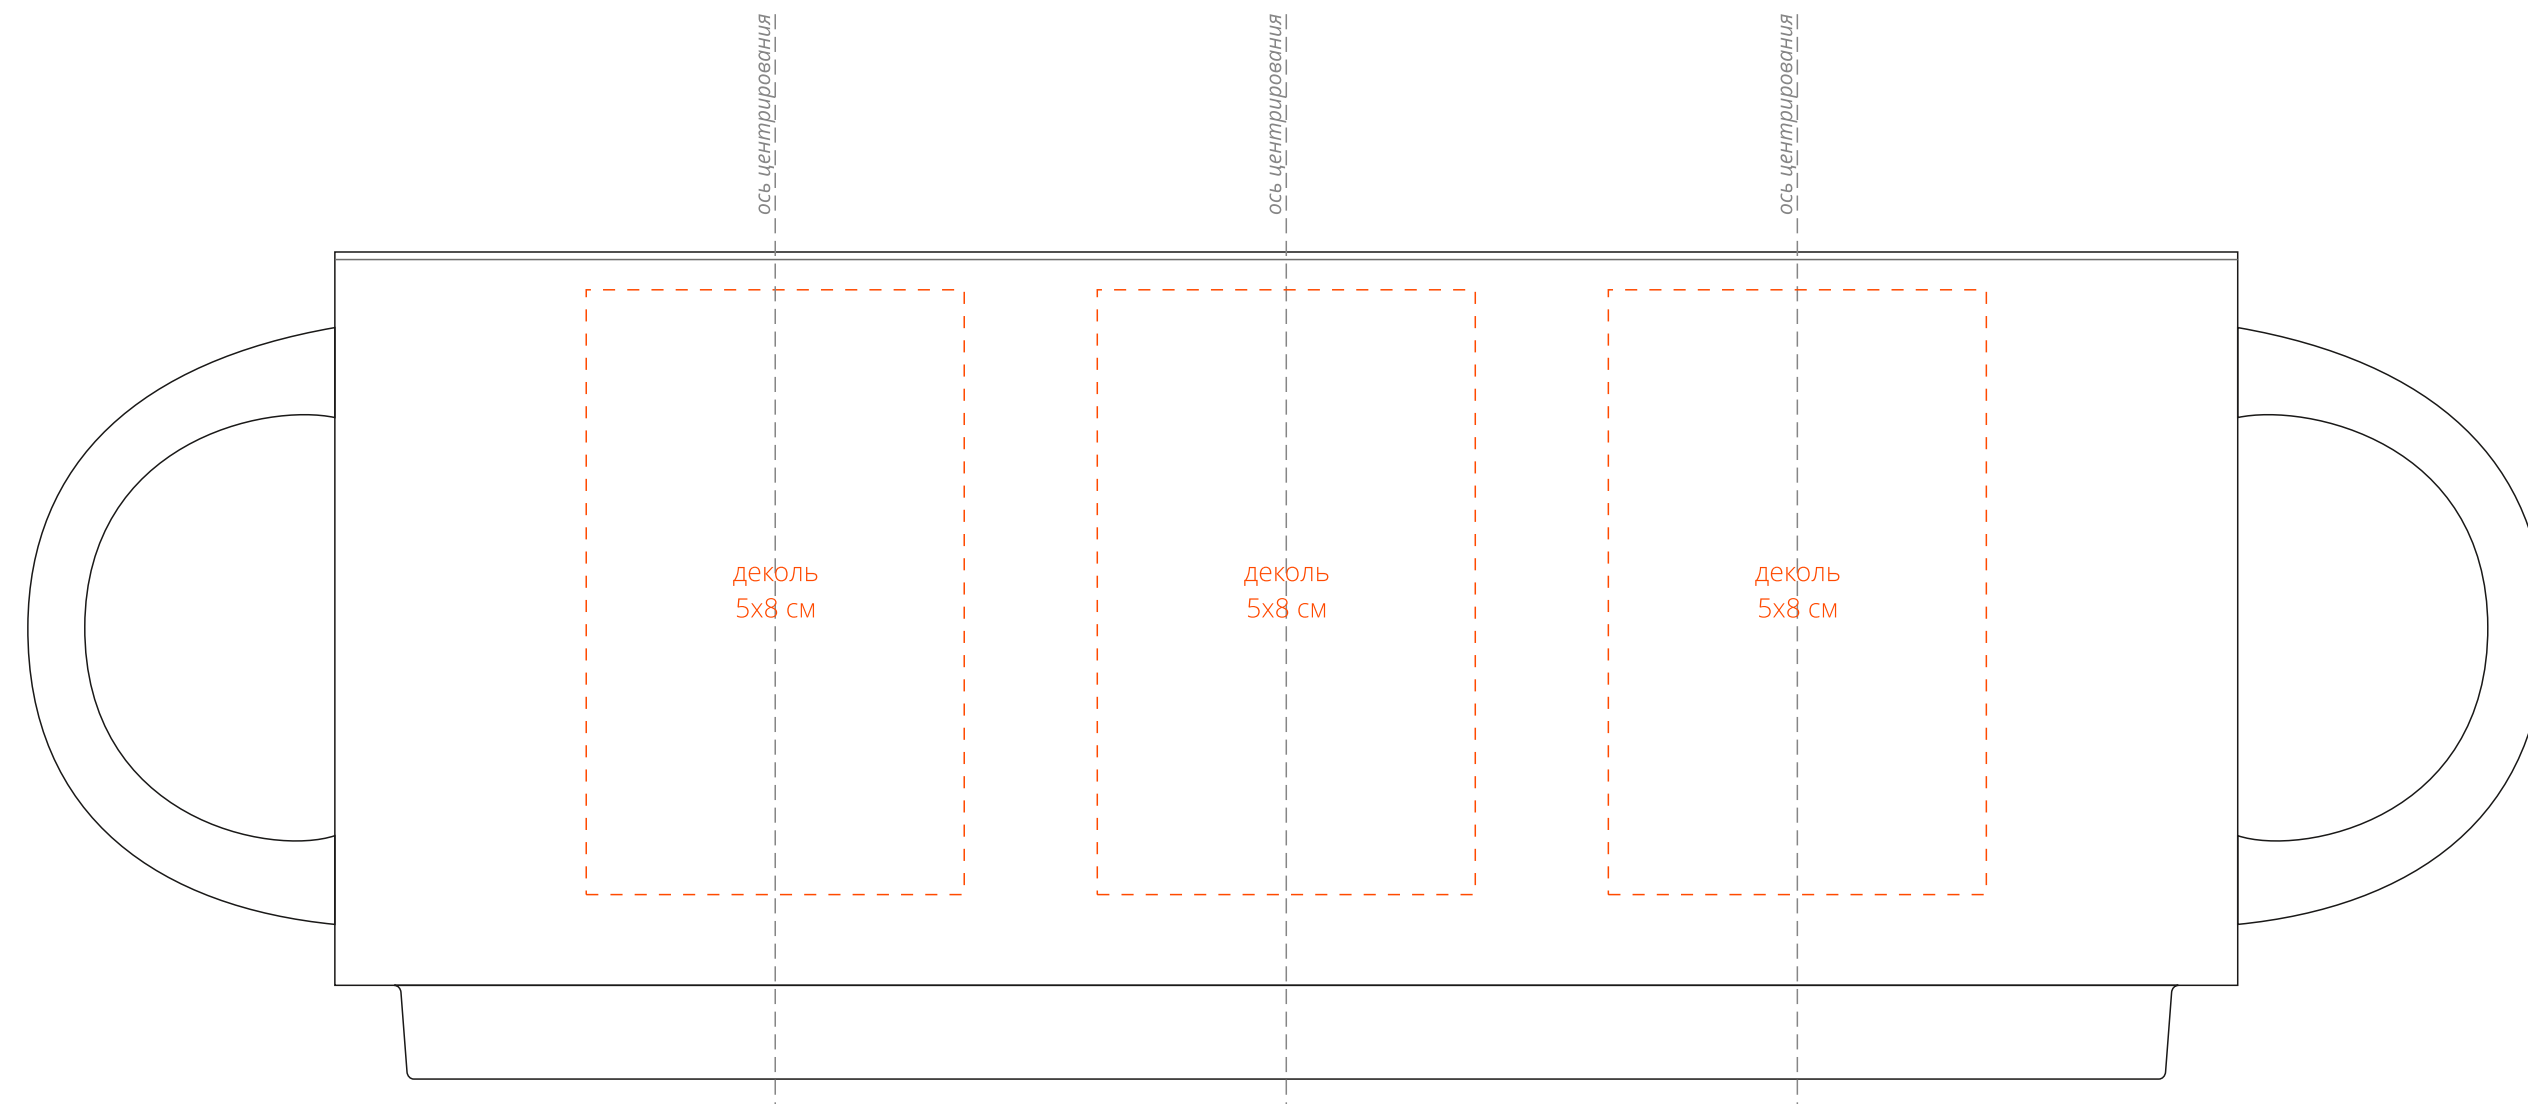

пробковая подставка
дно
внутри

Важно!
Для гравировки по дереву
- цвет нанесения на дереве обусловлен текстурой природного материала и может быть неоднородным!

по периметру