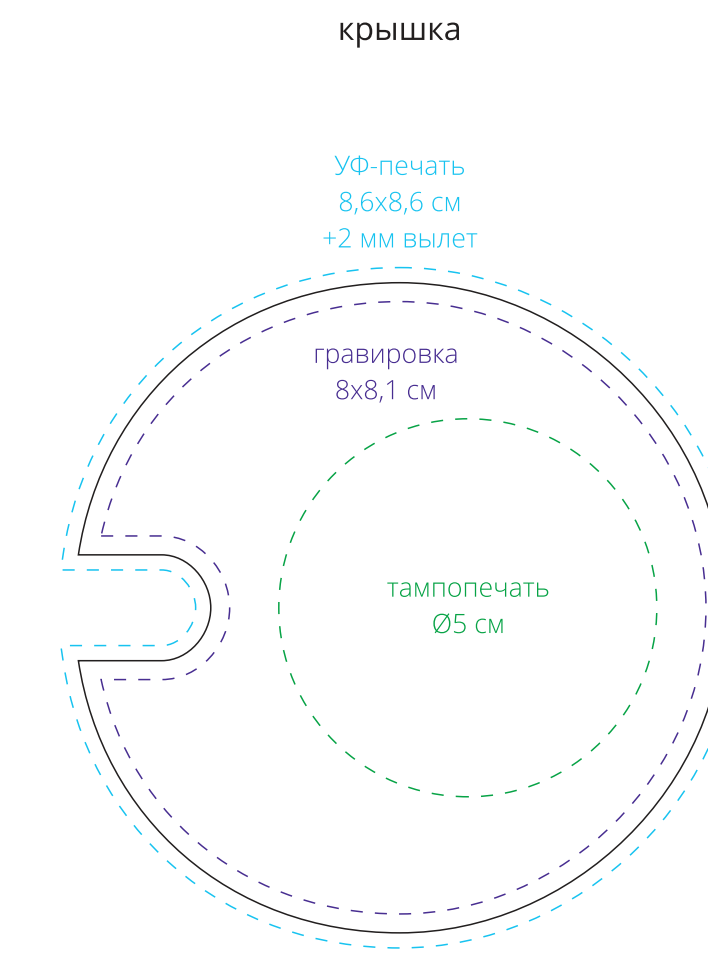

по периметру

**Важно!**  
Для гравировки по дереву  
- цвет нанесения на дереве обусловлен текстурой природного материала и может быть неоднородным!